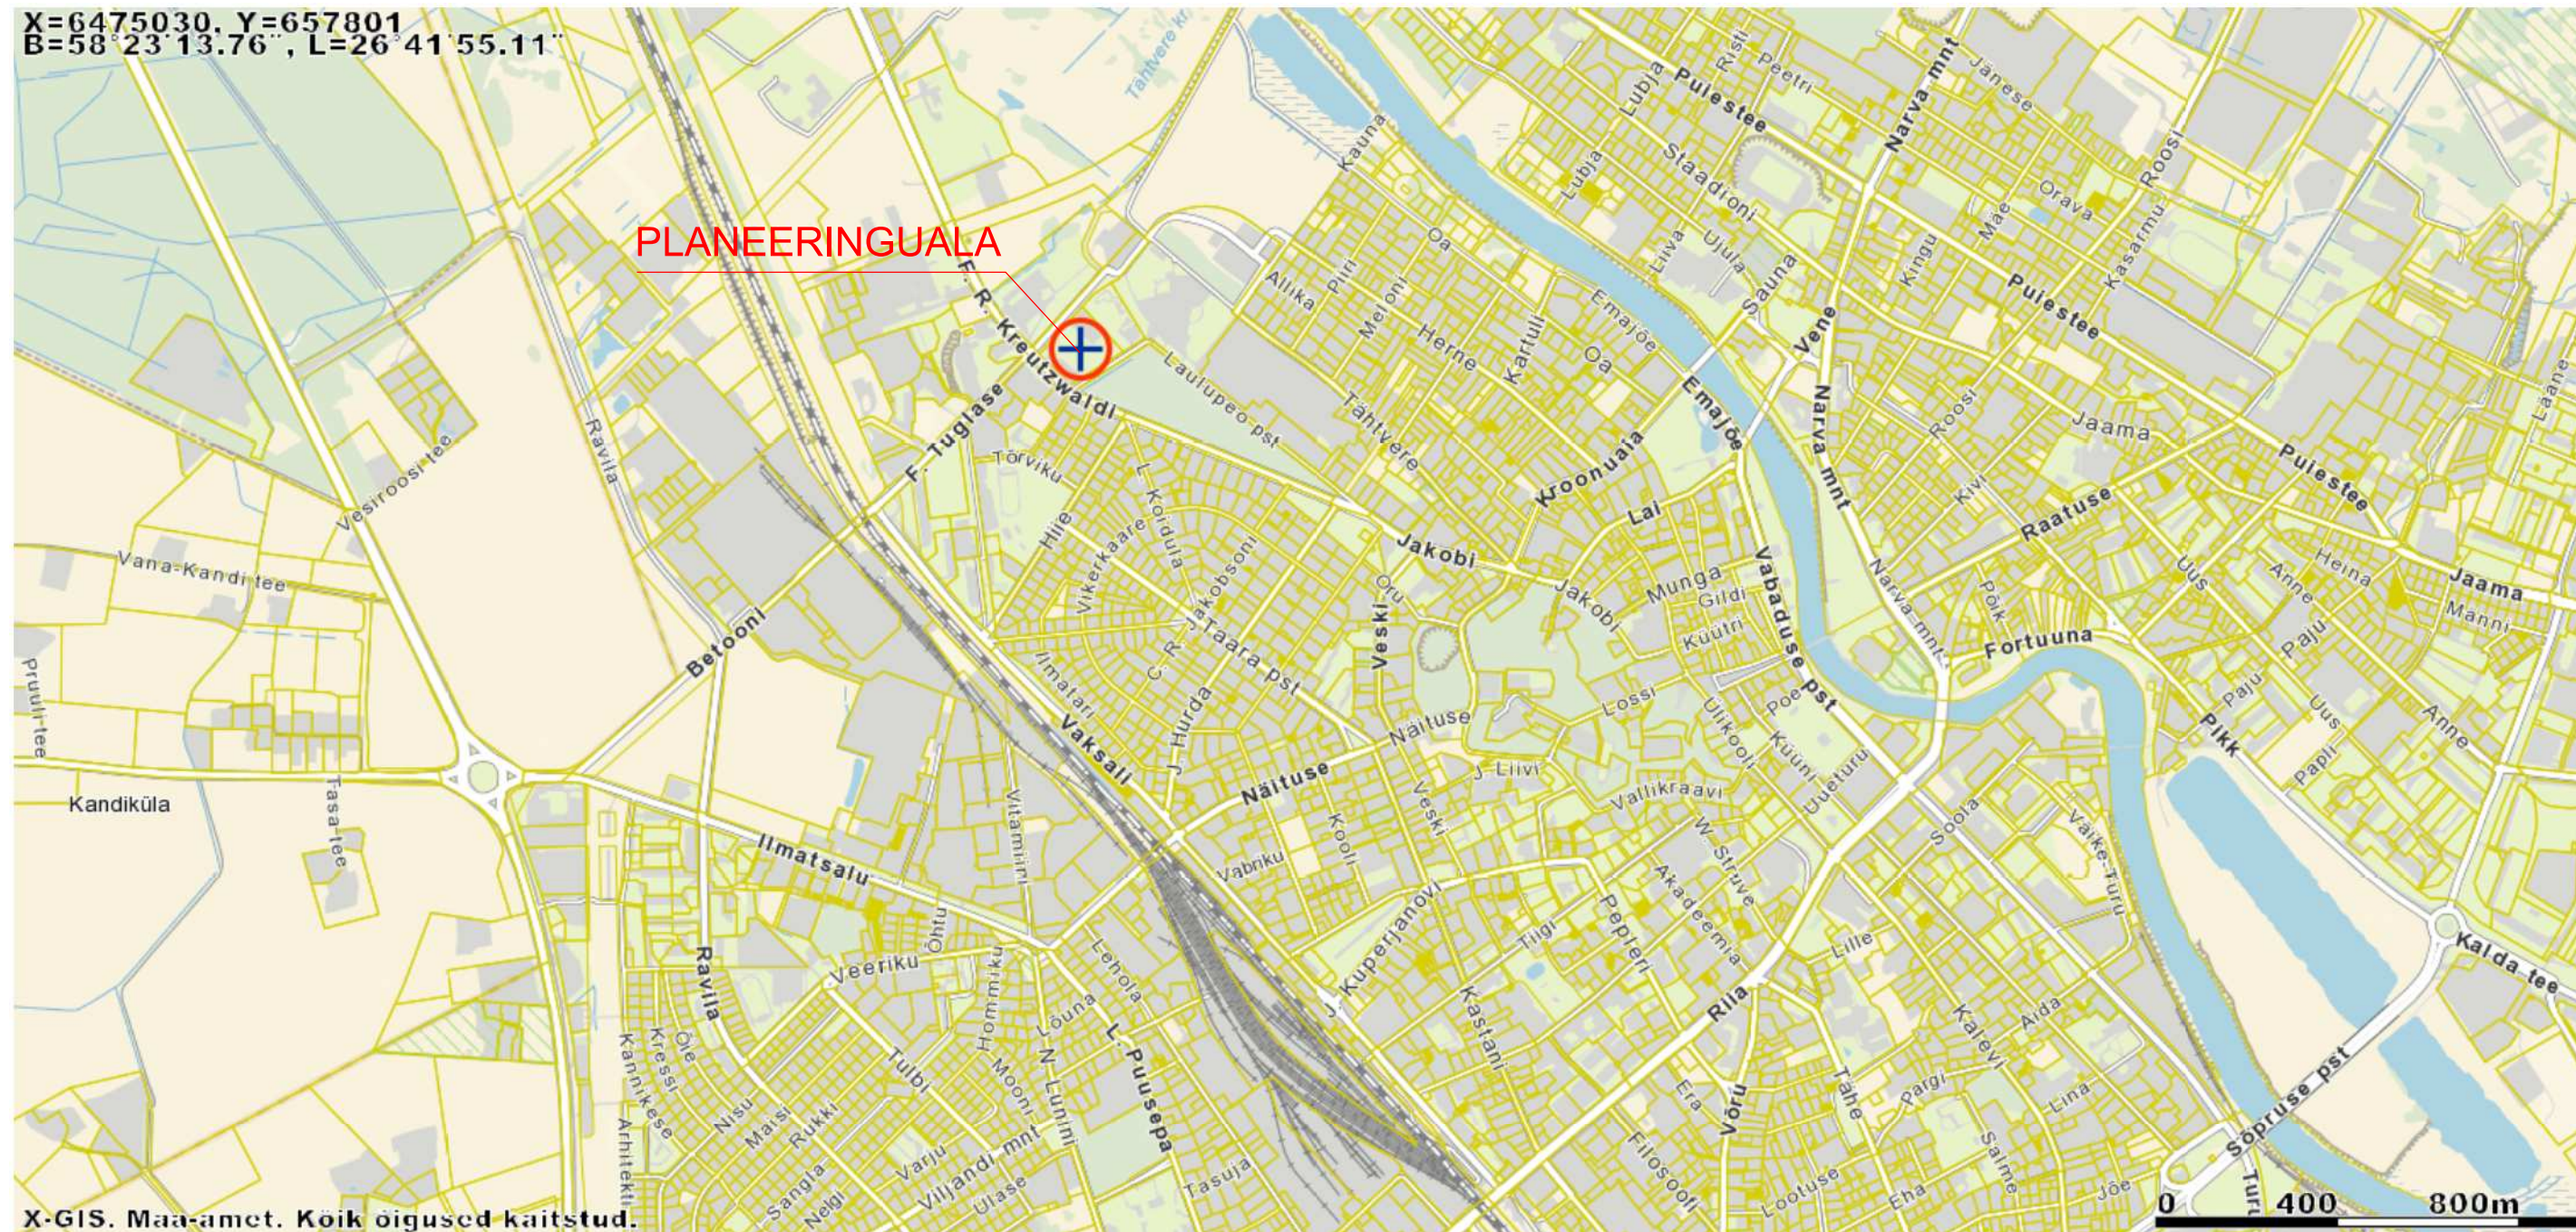

X=6475030. Y=657801
B=58°23'13.76", L=26°41'55.11"

Ruumi Grupp OÜ
Mäe 24, 51008 Tartu
Reg. nr: 12042771

www.ruumi.ee
info@ruumi.ee
tel: 56 609 144

Töö nimetus: Fr. R. Kreutzwaldi tn 1b krundi detailplaneering

Asukoht: Tartu linn
Huvitatud isik: Dorpat Sport

Planeerija: Toomas Põld

Allkiri:

Joonis: Situatsiooniskeem/ DP

Töö number: 17.12.2012

Mõõtkava: -

Joonise nr: 1

Kuupäev: 03.06.13