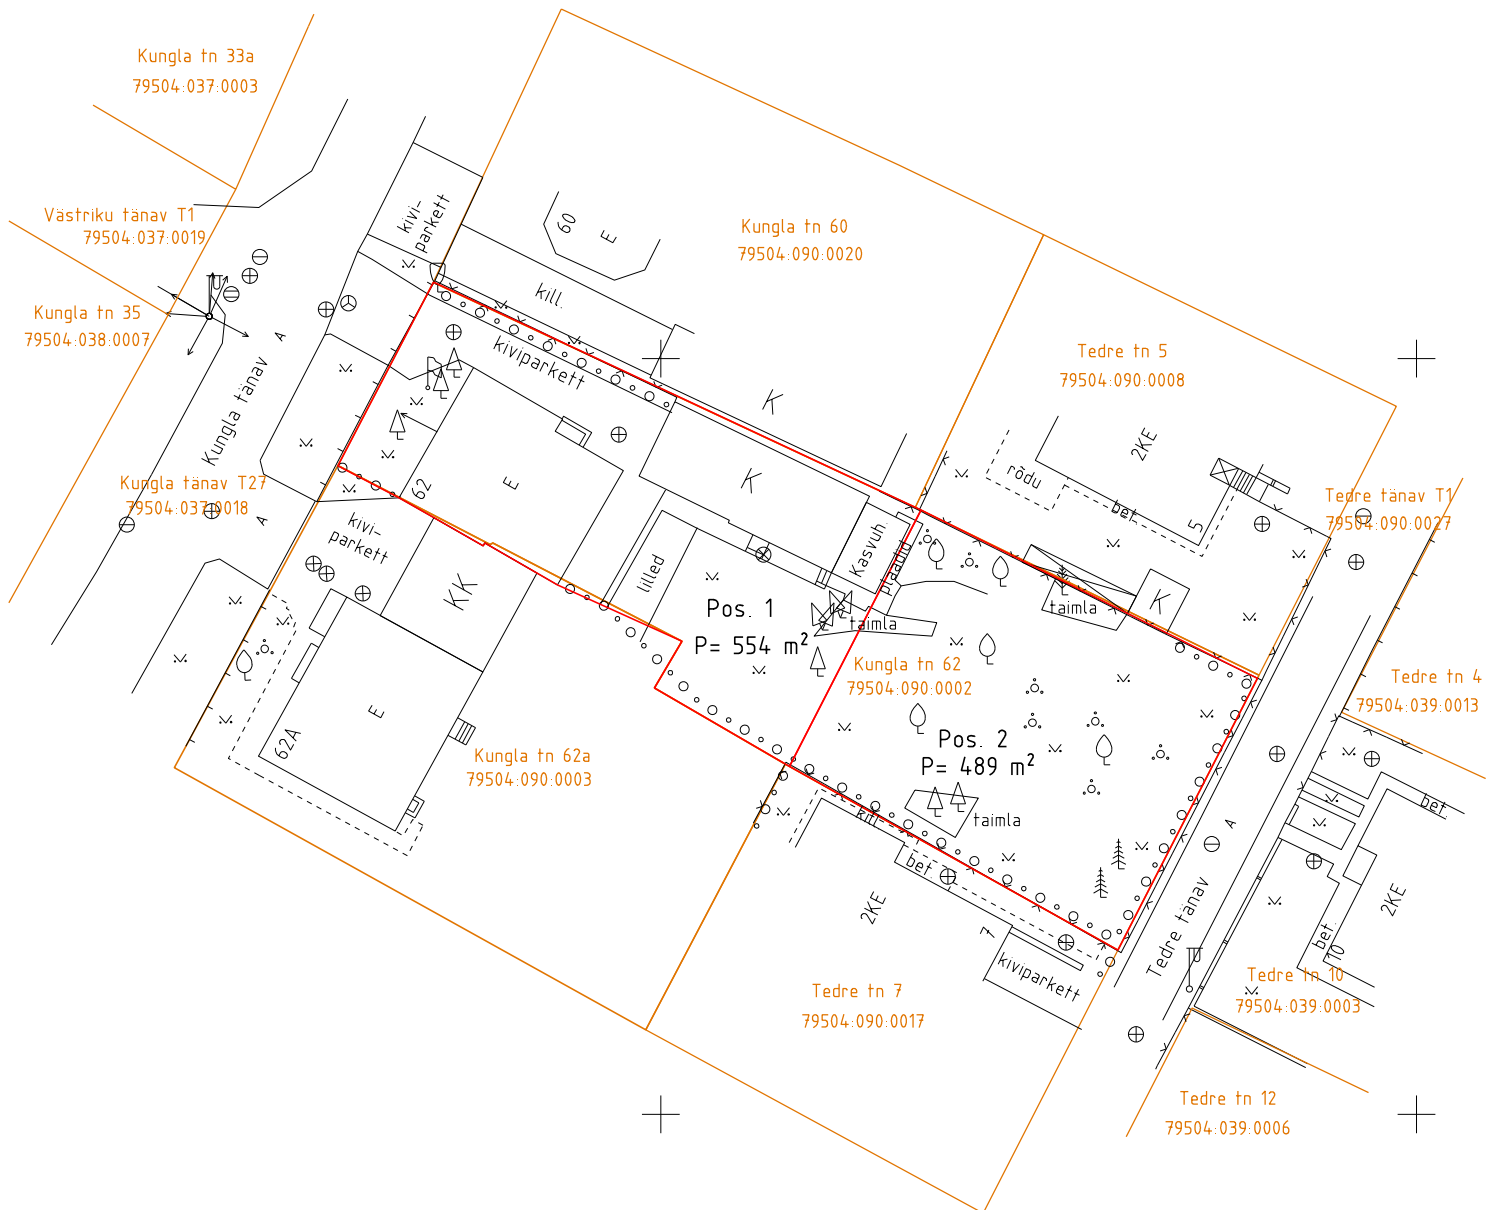

Kungla tn 62 maaüksuse jagamise plaan

M 1:500

— Olemasoleva kinnisasja piir

— Detailplaneeringu järgne piir

p= 554 m² Moodustatava maaüksuse pindala