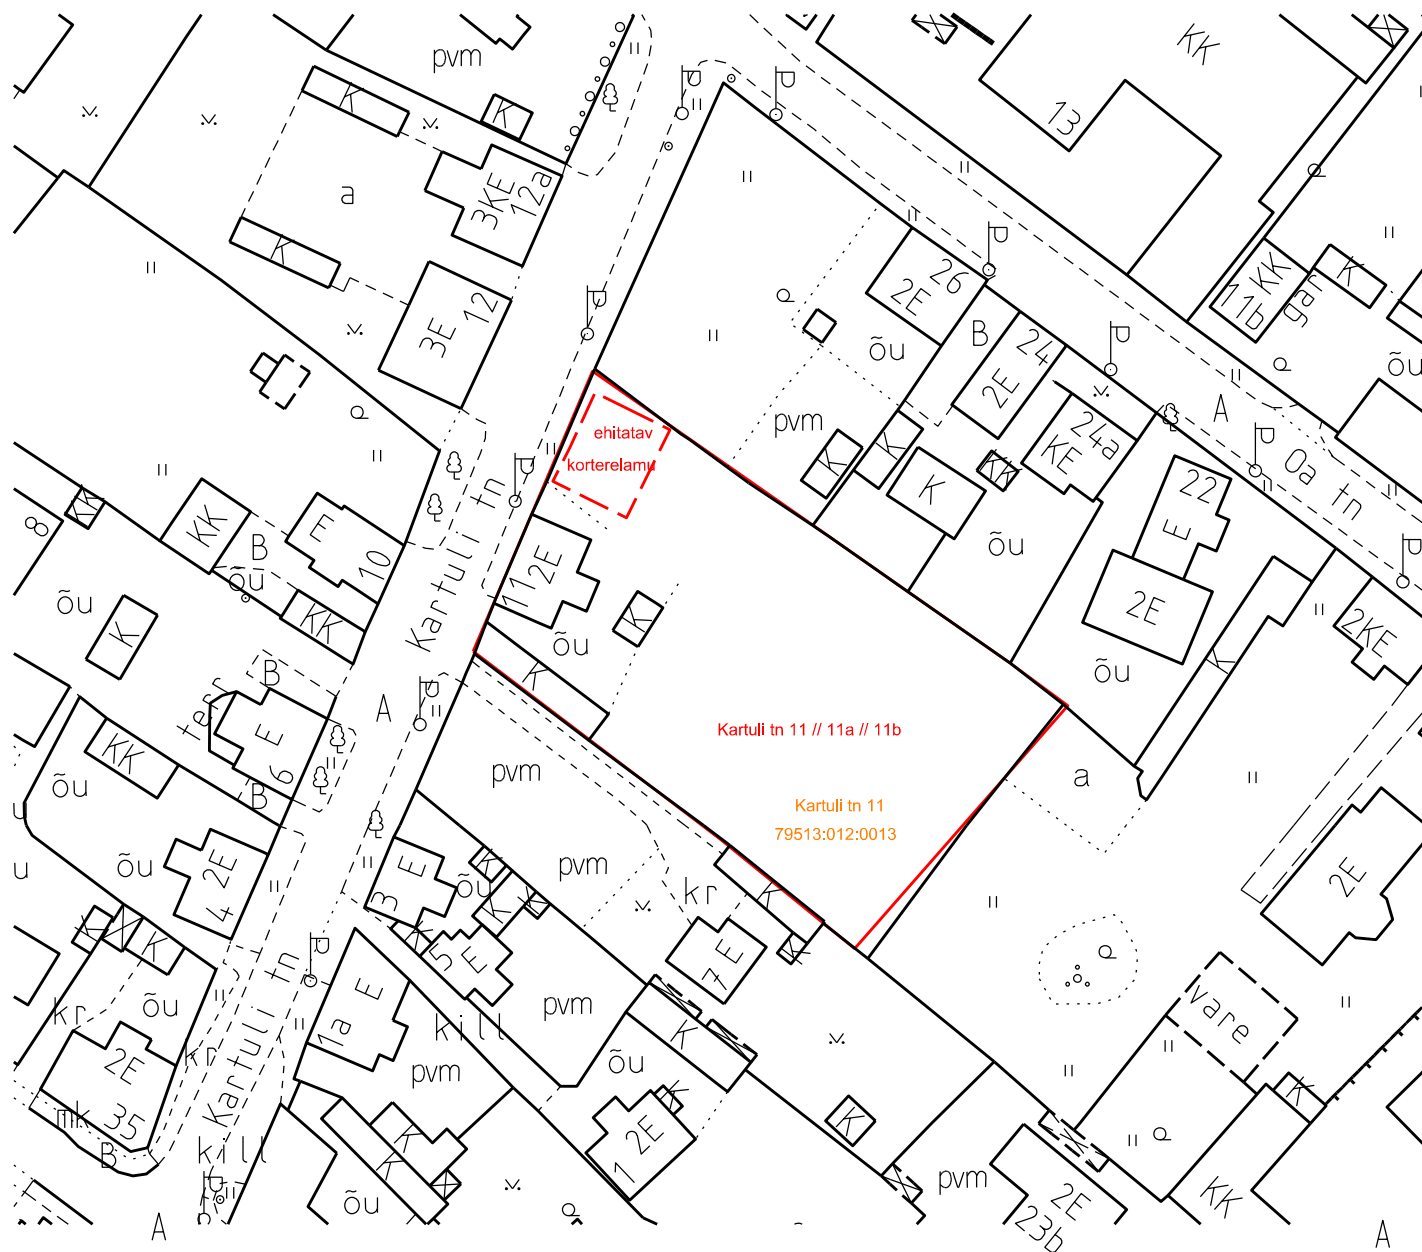

Kartuli tn 11 kinnistu aadressi muutmise ja hoonele Kartuli tn 11a aadressi määramise asndiplaan

M 1: 1000

Kartuli tn 11 // 11a // 11b

uus kinnistu aadress

Kartuli tn 11

kinnistu aadress

uus ehitatav korterelamu
(Kartuli tn 11a)