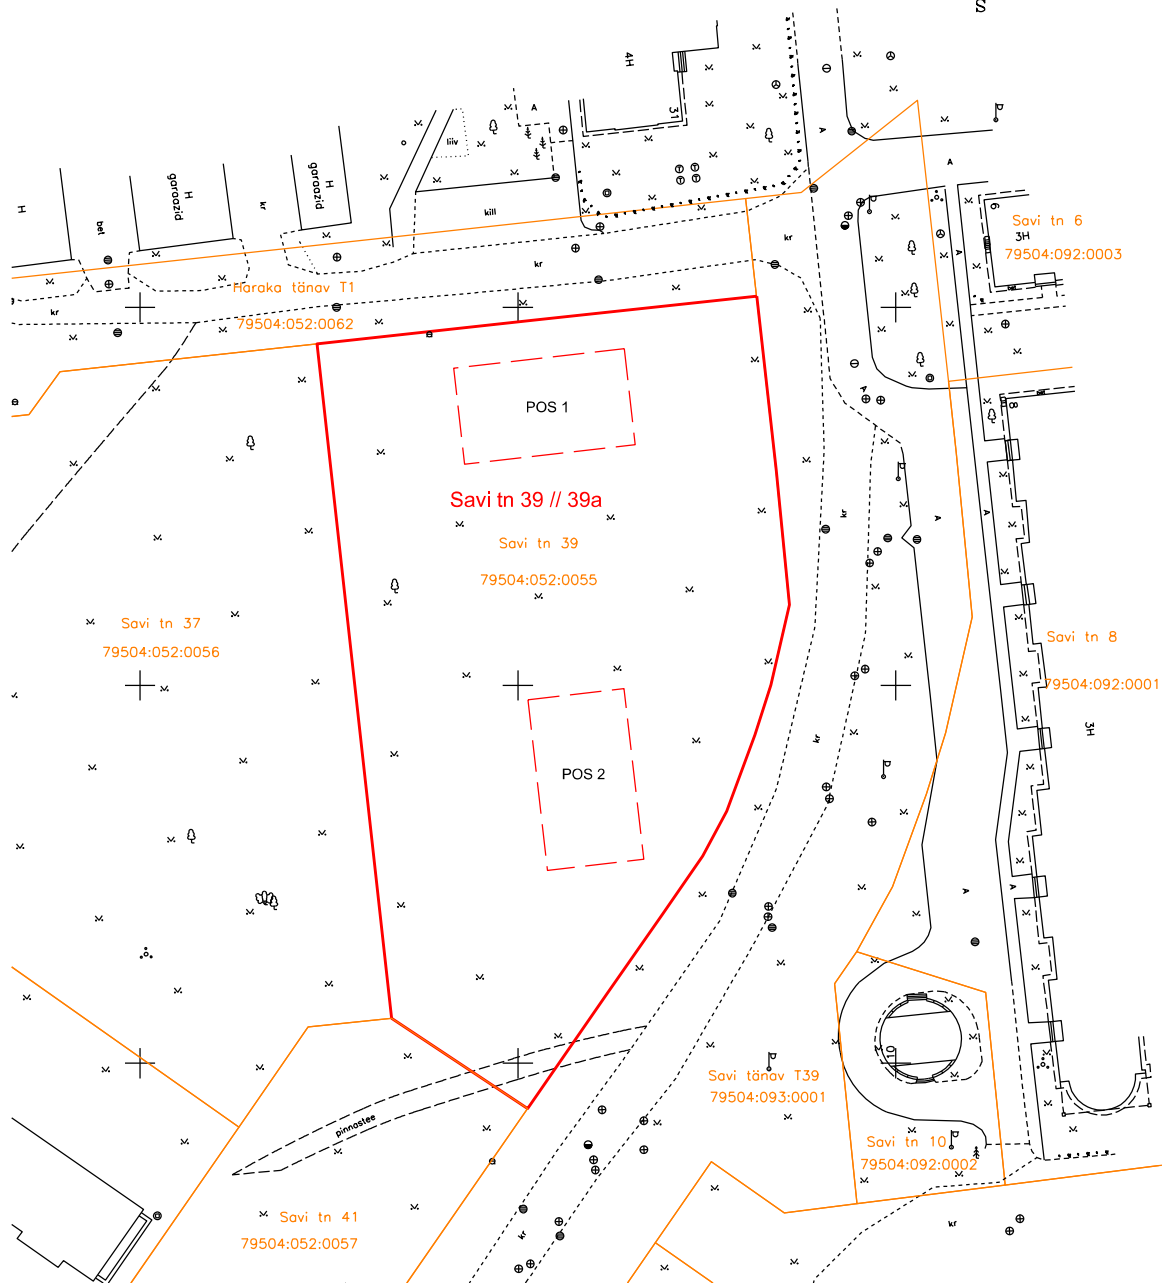

Savi tn 39 kinnistu aadressi muutmise ja hoonetele aadressi määramise asendiplan

M 1: 1000

- POS 1 uus ehitatav korterelamu
(Savi tn 39)
- POS 2 uus ehitatav korterelamu
(Savi tn 39a)

- Savi tn 39 // 39a** uus kinnistu aadress
- Savi tn 39 kinnistu aadress

Koostas: LPMKO maakorraldaja Teet Sarnik
31.05.2013