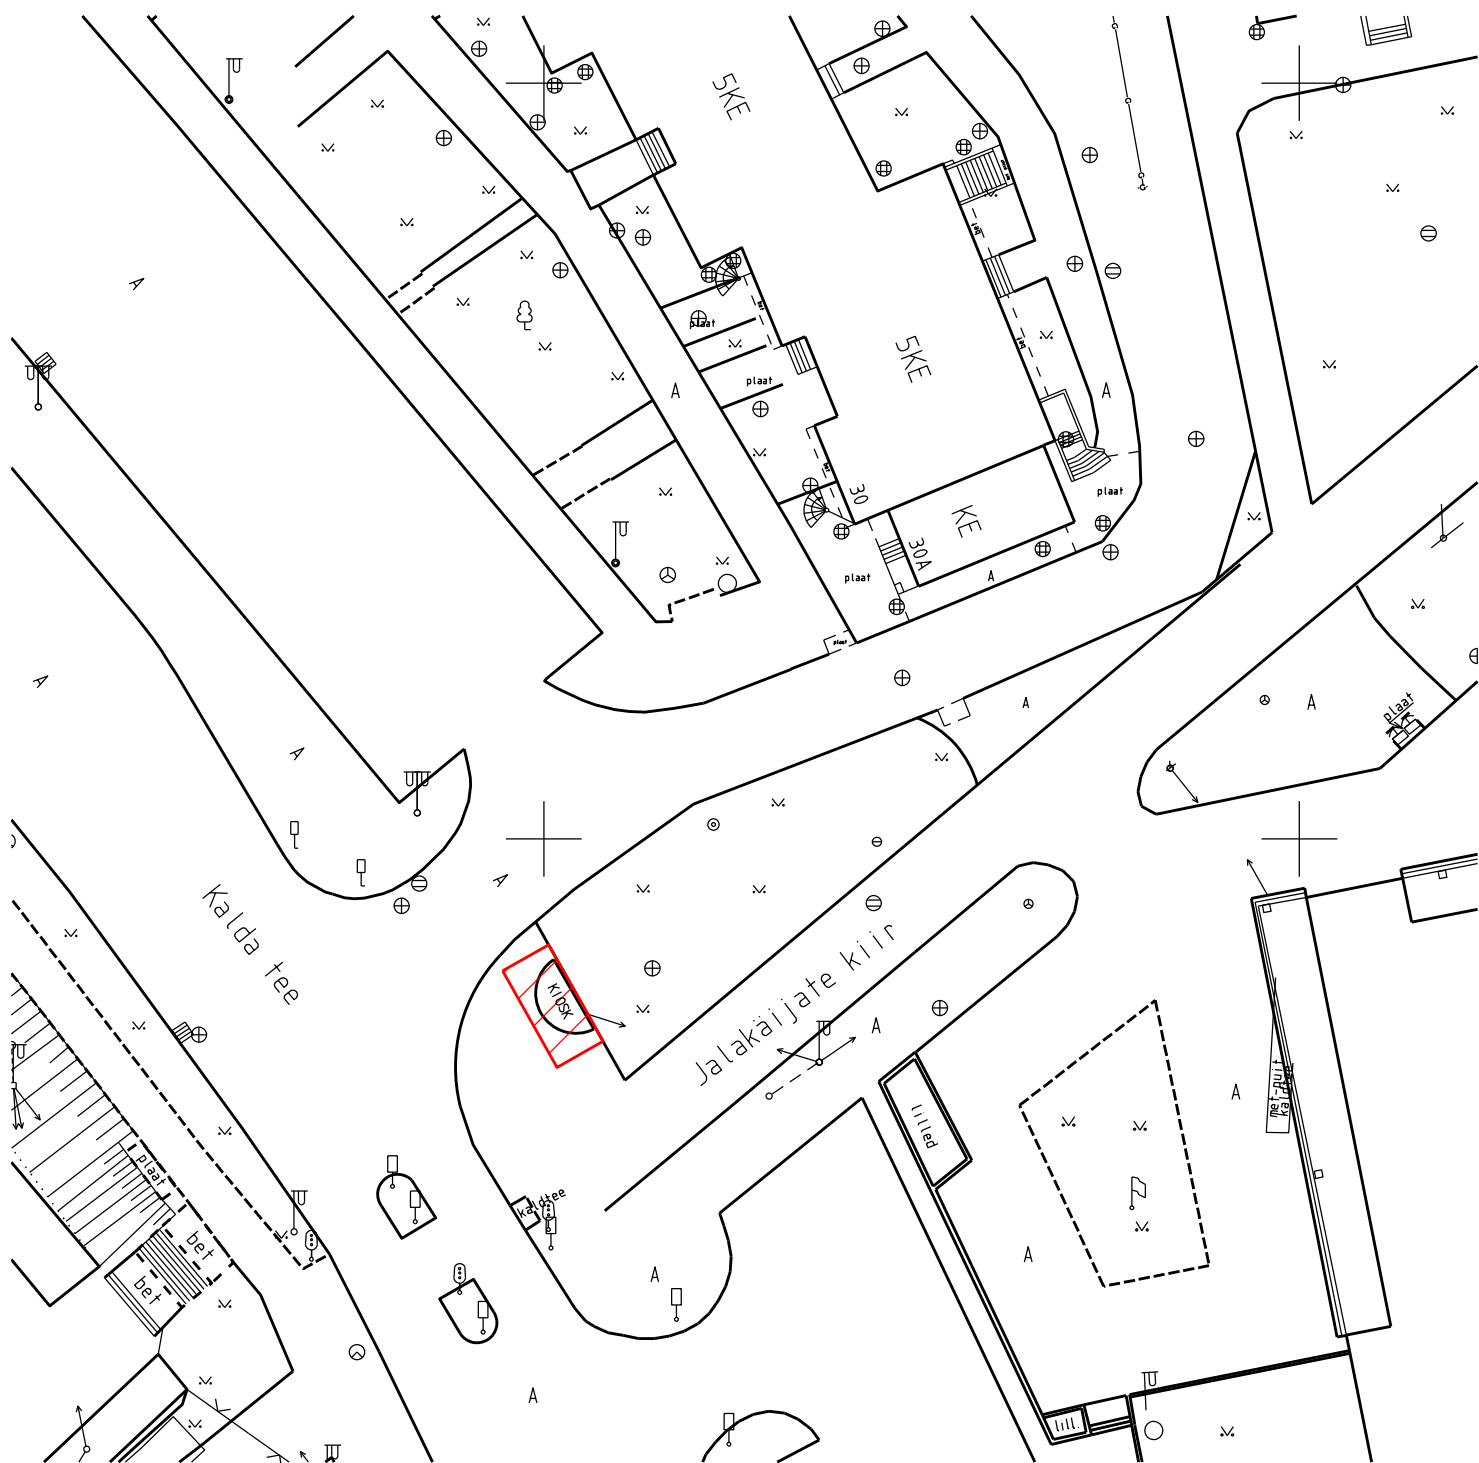

Üürile antava maa asendiplaan

Tartu linn, Kalda tee 32b

M 1 : 500

üürile antav maa-ala

26 m²

üürile antava maa pindala

Koostas: Tartu LV LPMKO maakorraldaja T. Sarnik

08.01.2013