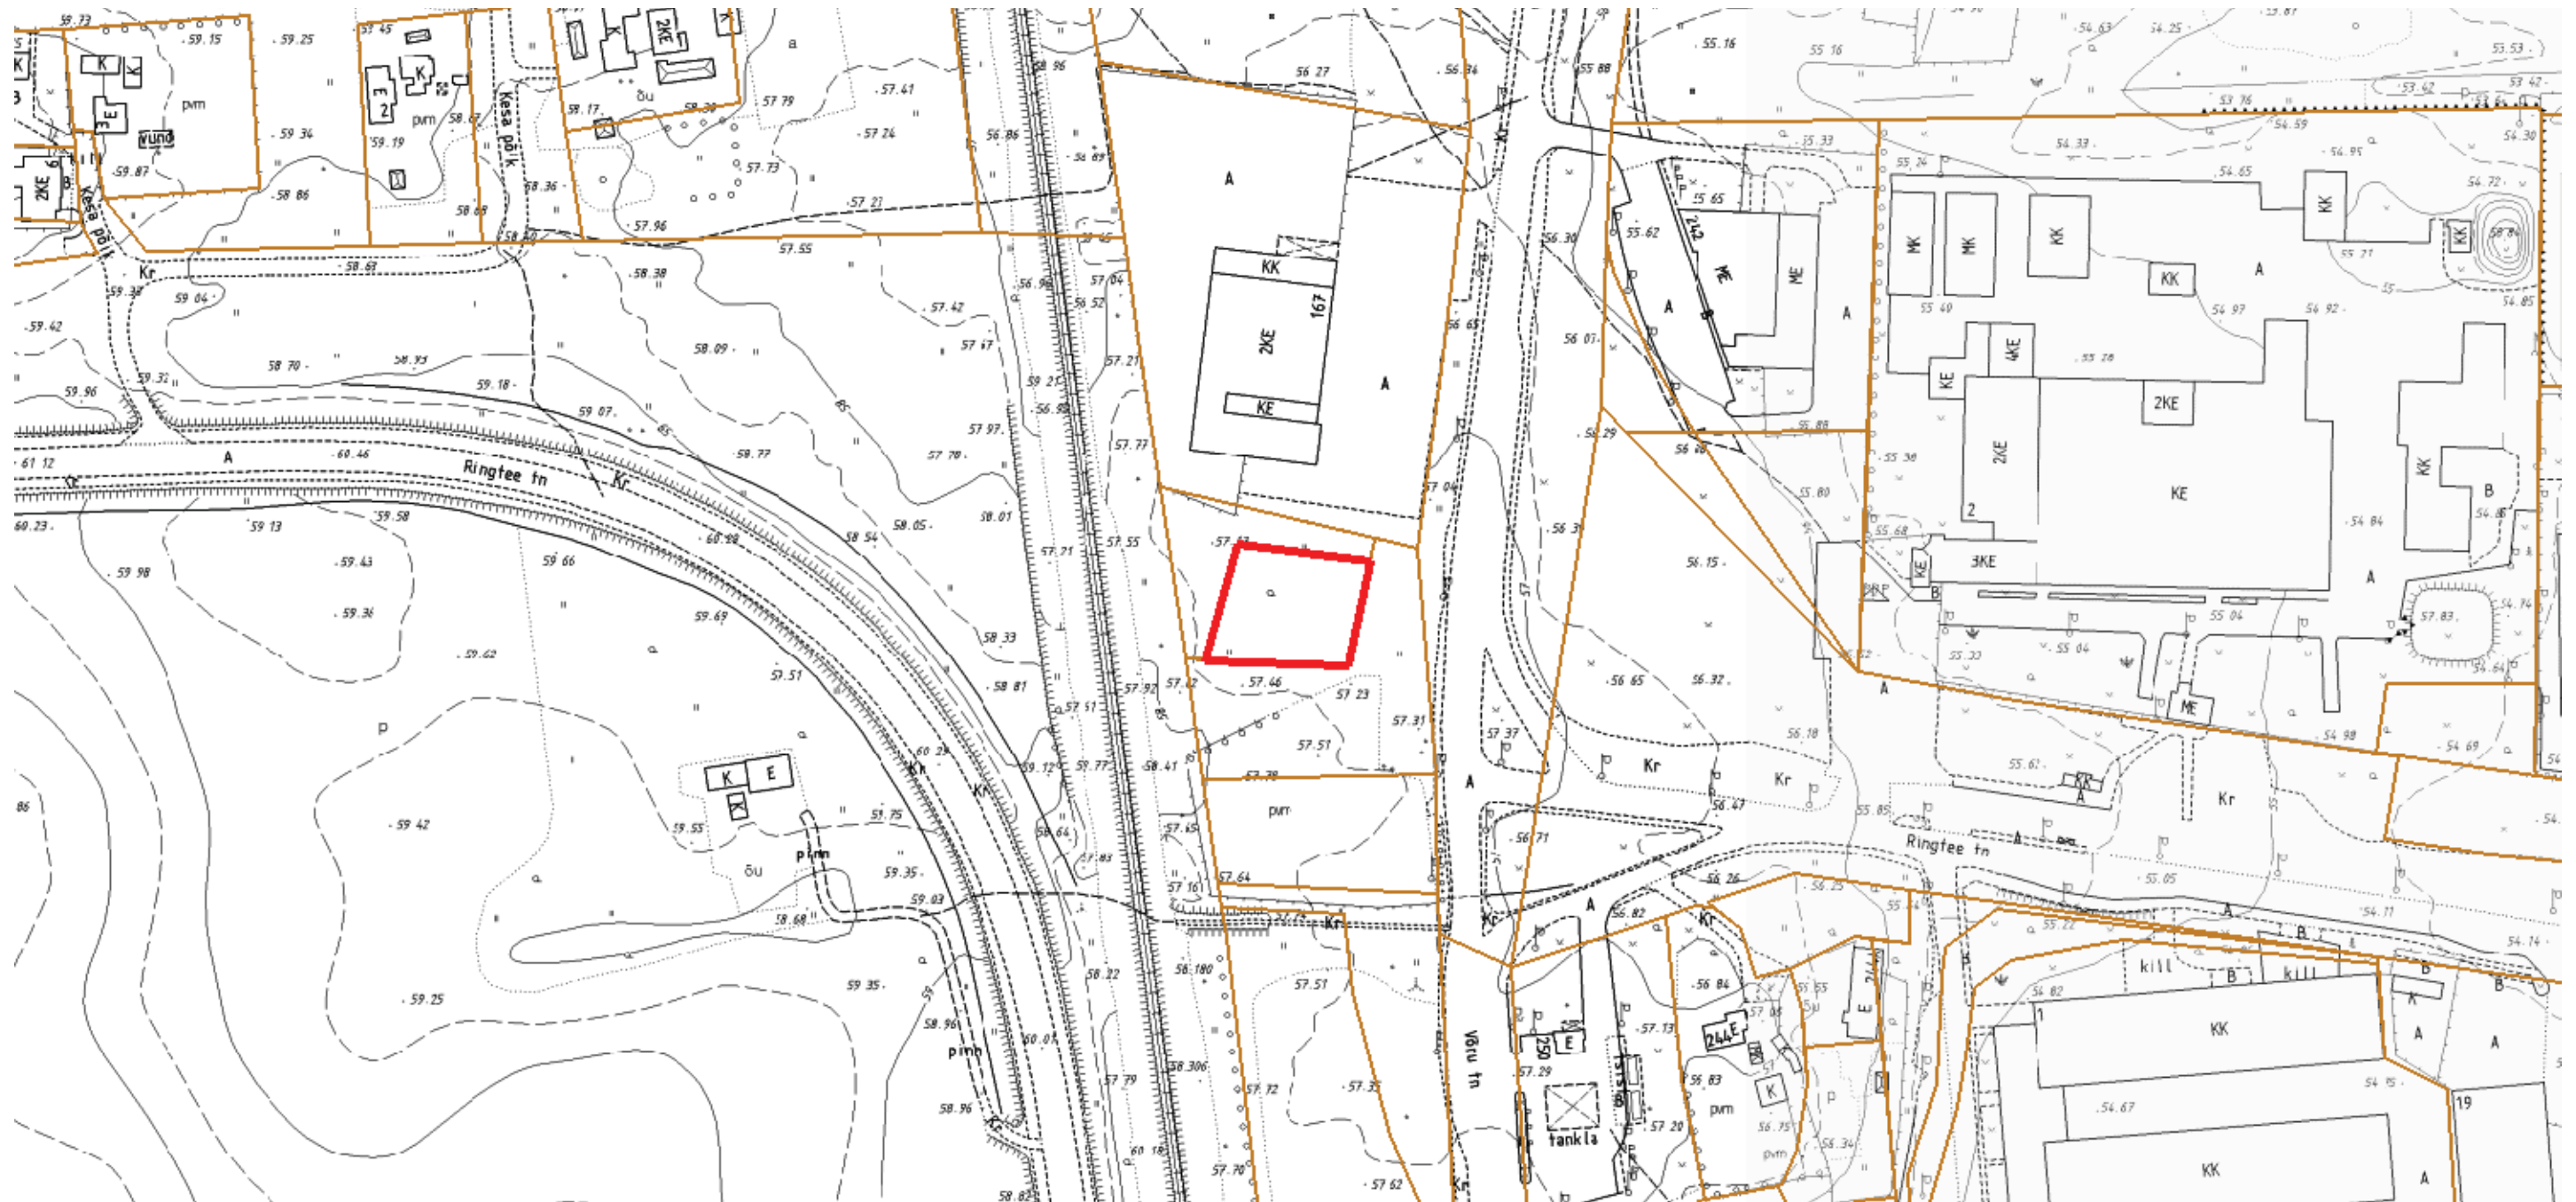

MUNITSIPAALOMANDISSE TAOTLETAVA MAA

ASENDIPLAAN

Tartu linn

Võru tänav T165

1 : 2000

— - krundi piir
1375 m² - pindala

Koostas: Teet Sarnik
Kuupäev: 22.11.2012