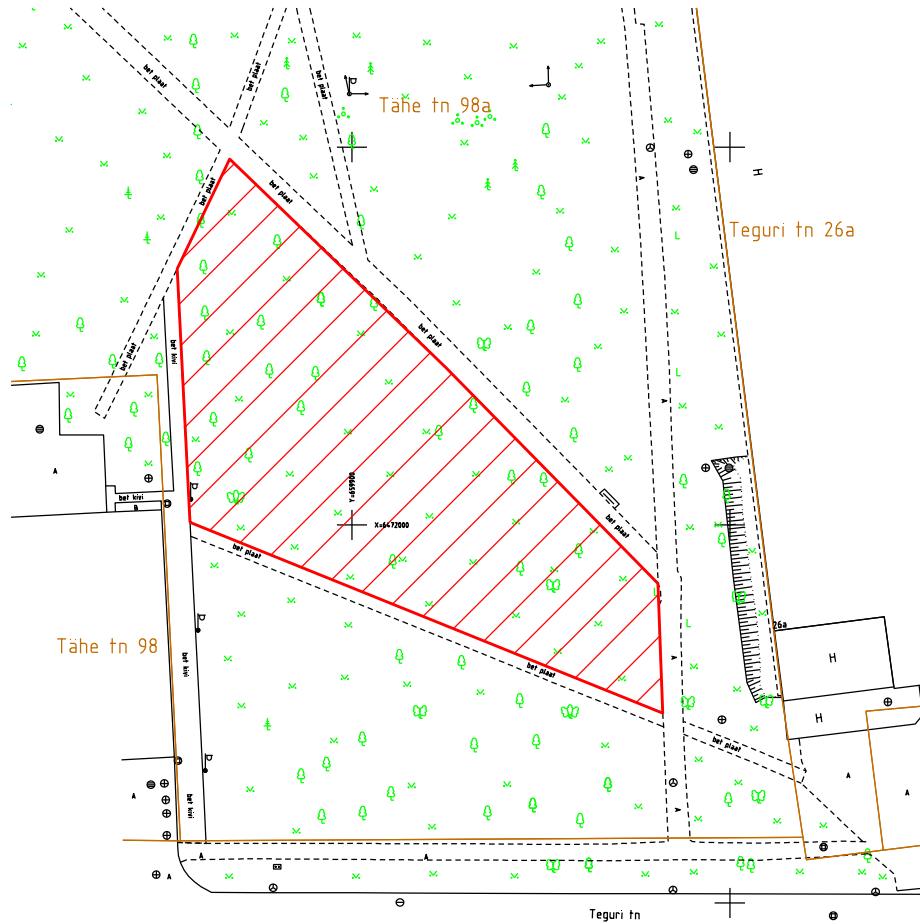

Tasuta kasutusse antava maa asendiplaan

Tartu linn, Tähe tn 98a

M 1 : 500

2189 m² pindala

tasuta kasutusse antav maa-ala

Koostas: Tartu LV LPMKO maakorraldaja T. Sarnik

24.08.2012