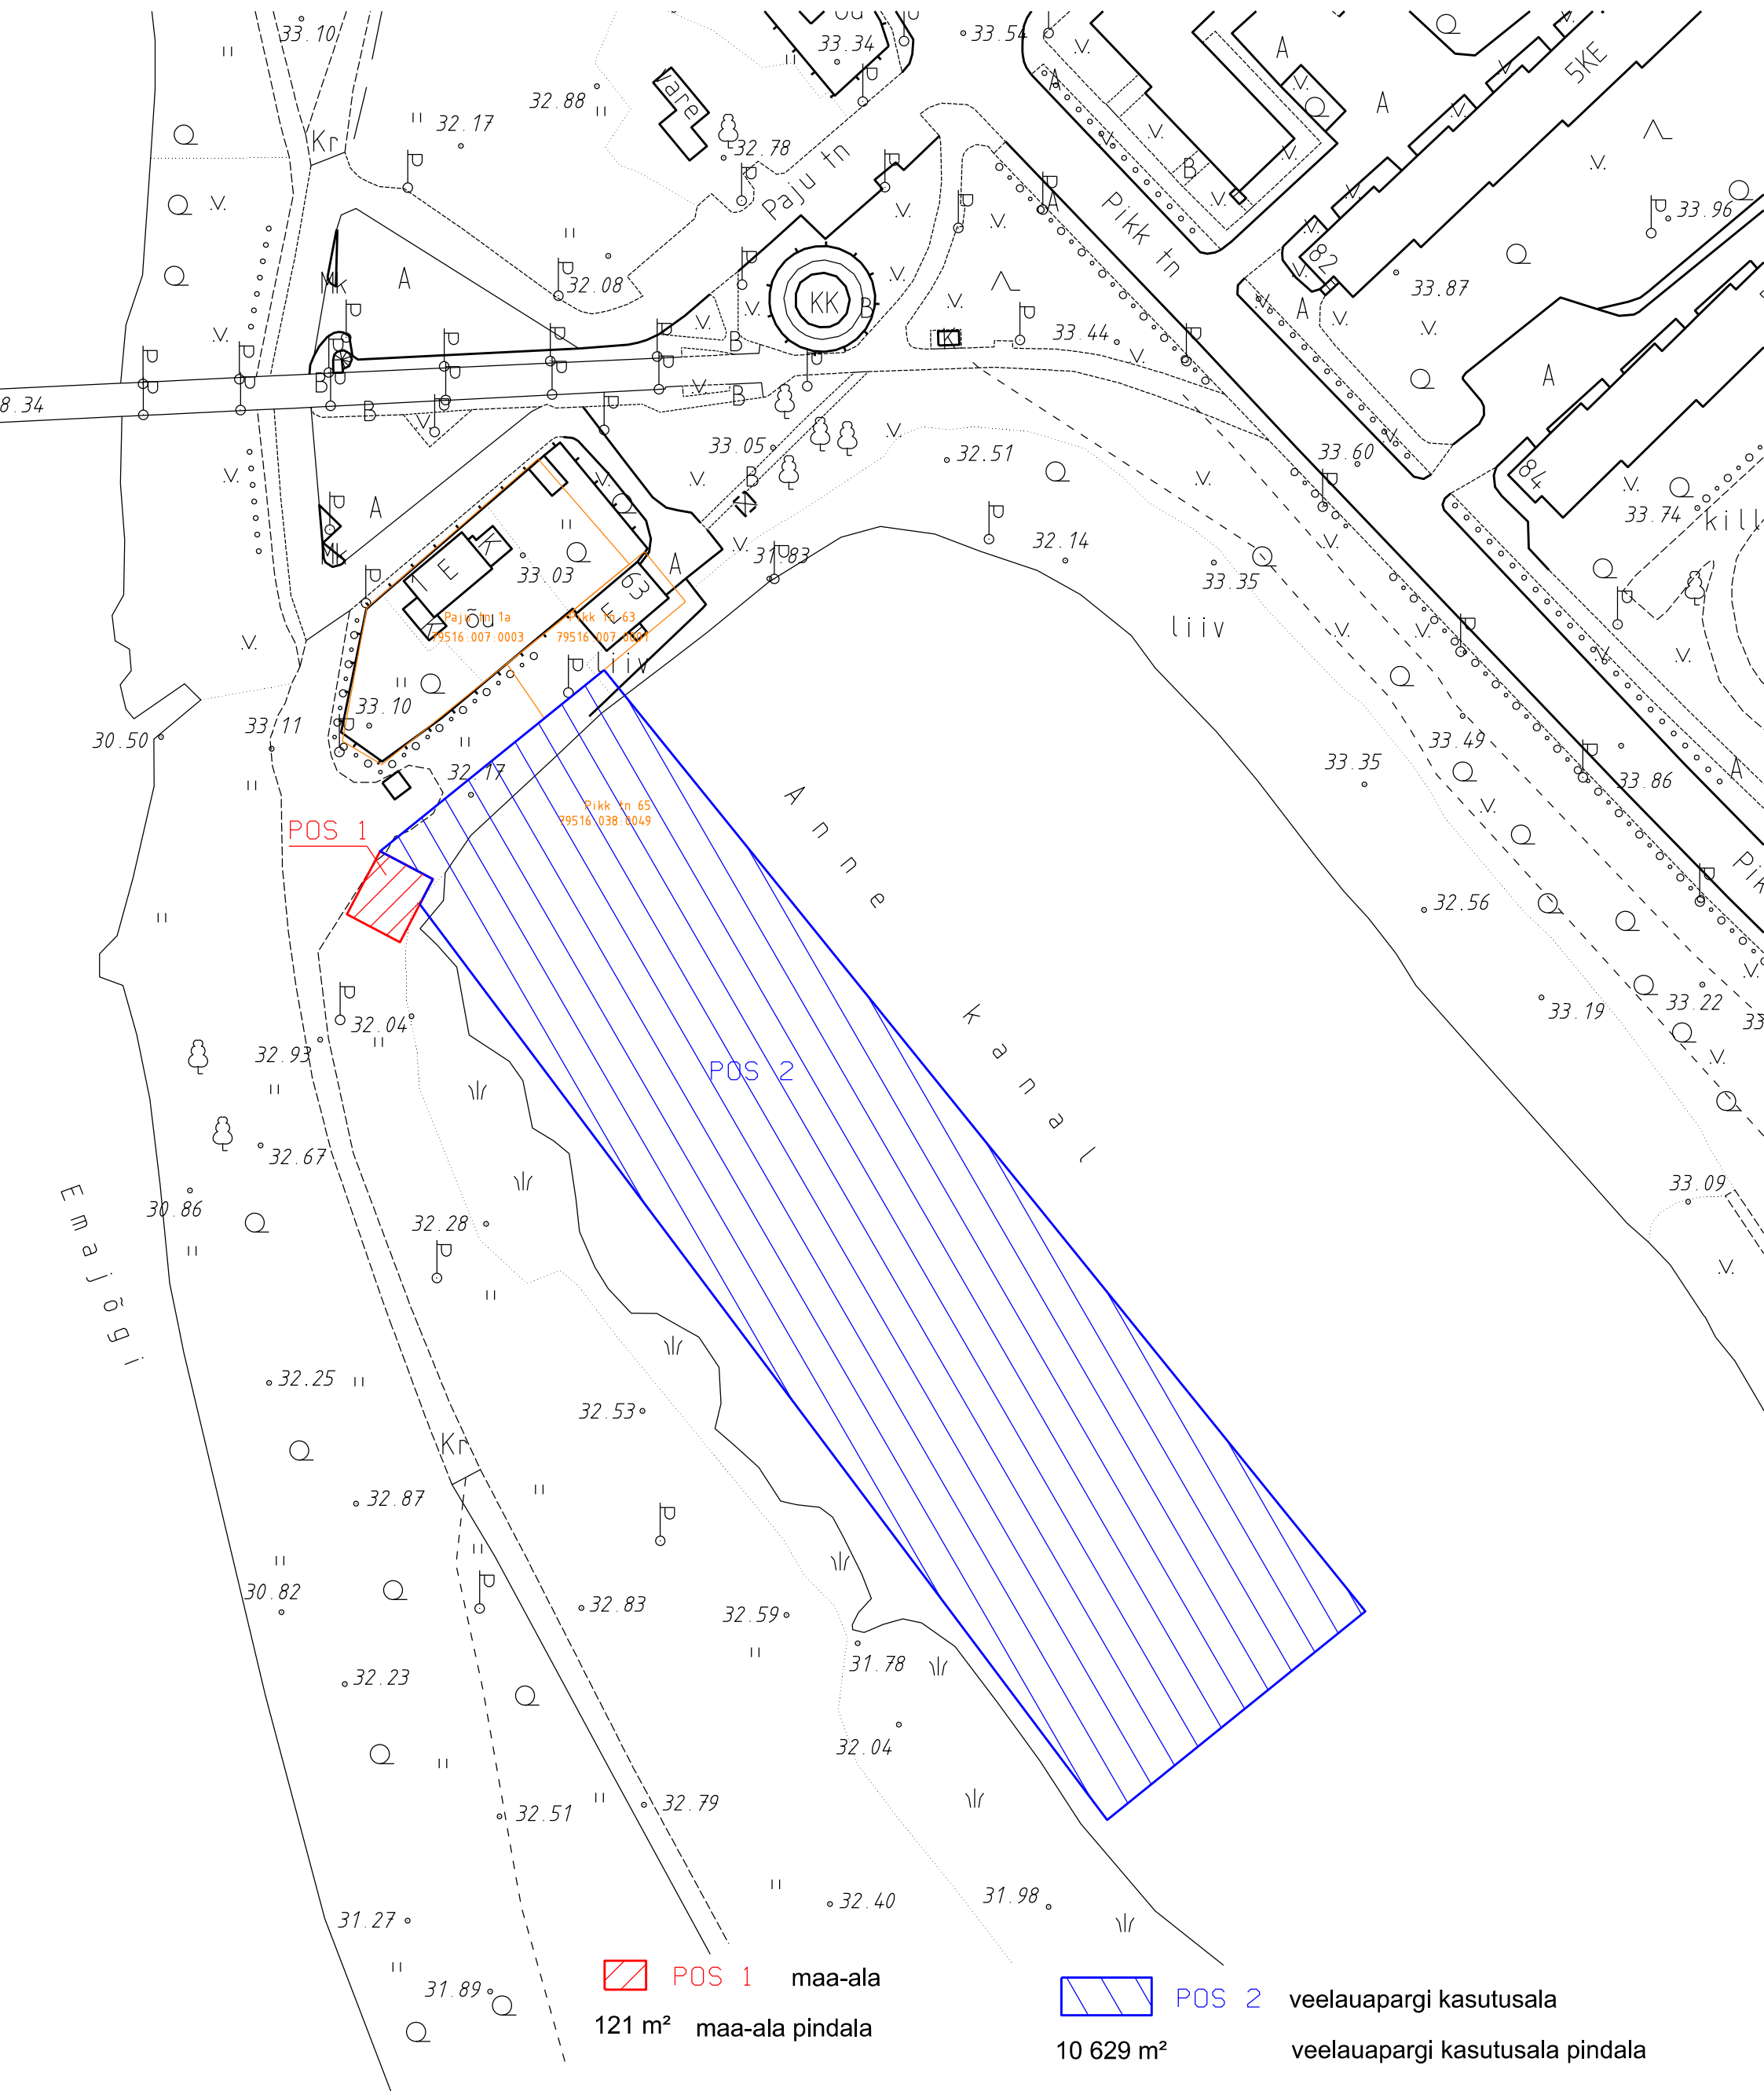

Kasutusse antavamaa asendiplaan

Tartu linn, Pikk tn 65

M 1 : 1000

Koostas: Tartu LV LPMKO maakorraldaja T. Sarnik