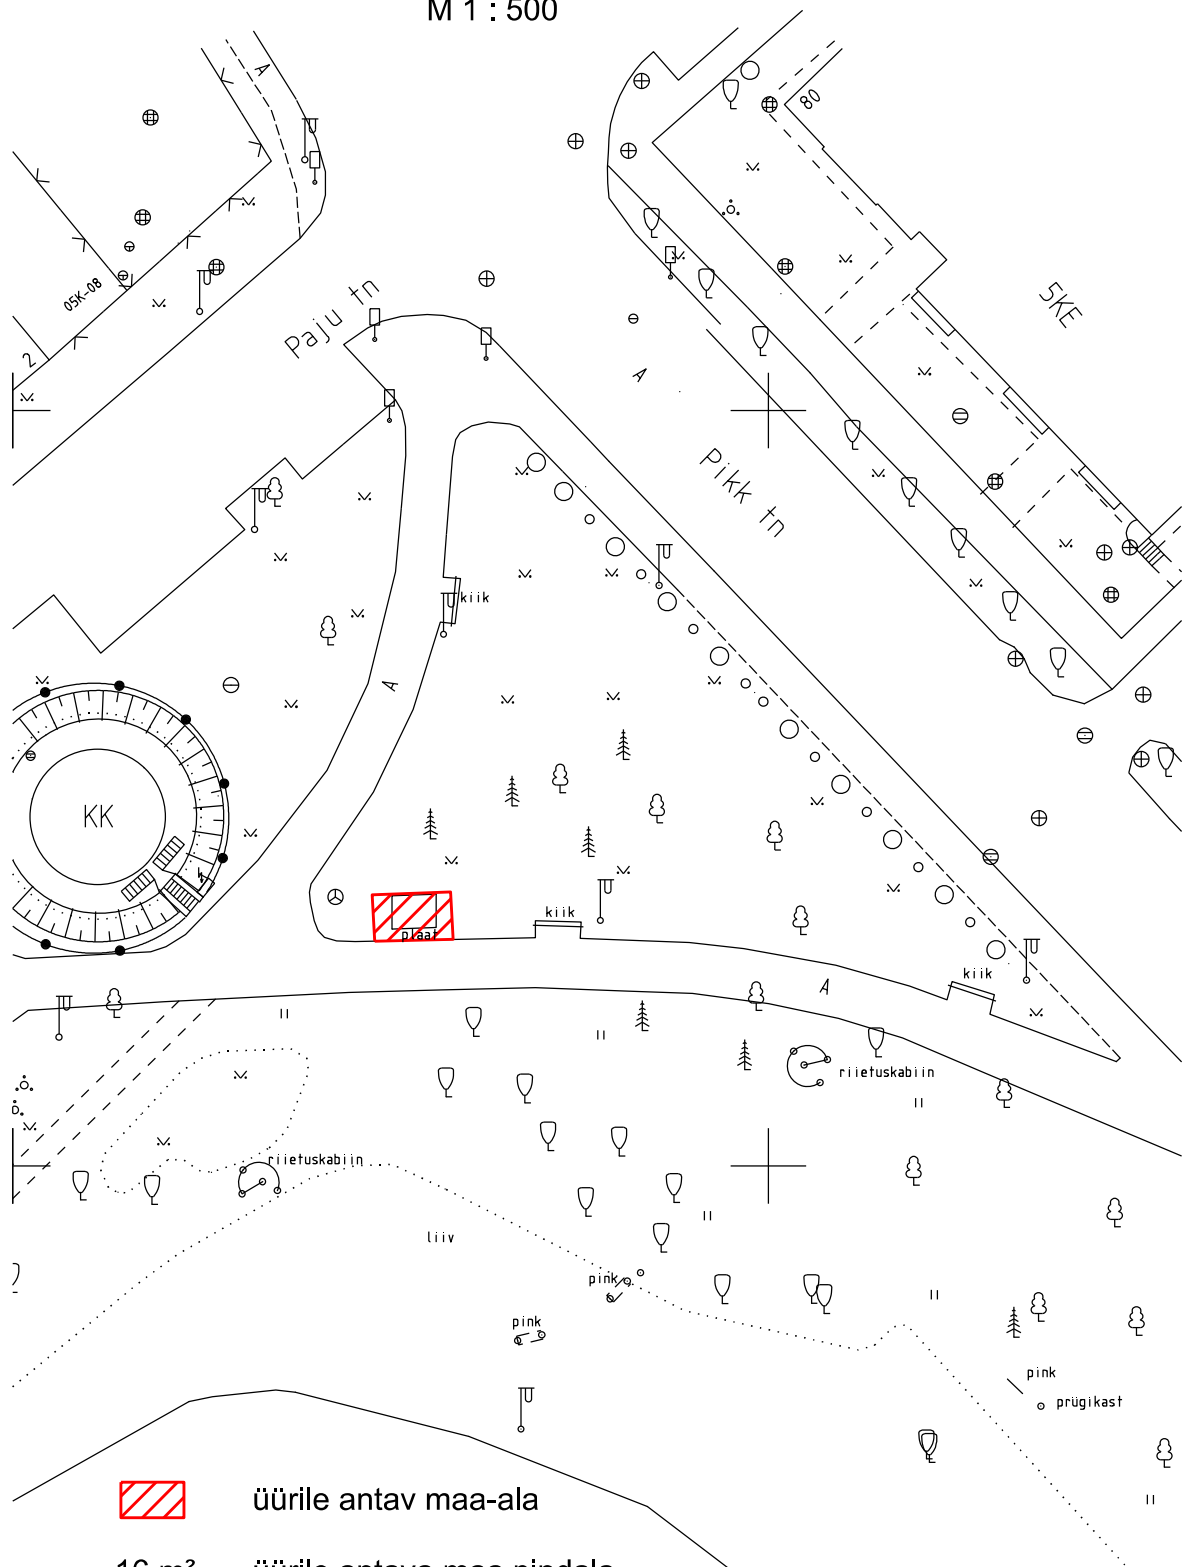

# Üürile antava maa asendiplaan

Tartu linn, Paju tn 3a

M 1 : 500

üürile antav maa-ala

16 m<sup>2</sup>

üürile antava maa pindala

Koostas: Tartu LV LPMKO maakorraldaja T. Sarnik

26.01.2012