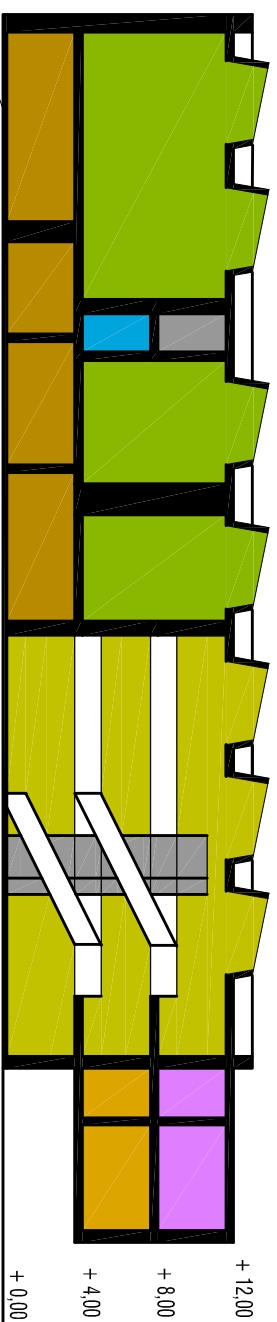

LÕIGE

RIIGIKOHTU HOONE ESKIIS M 1/400 U-DISAIN 03.02.2009