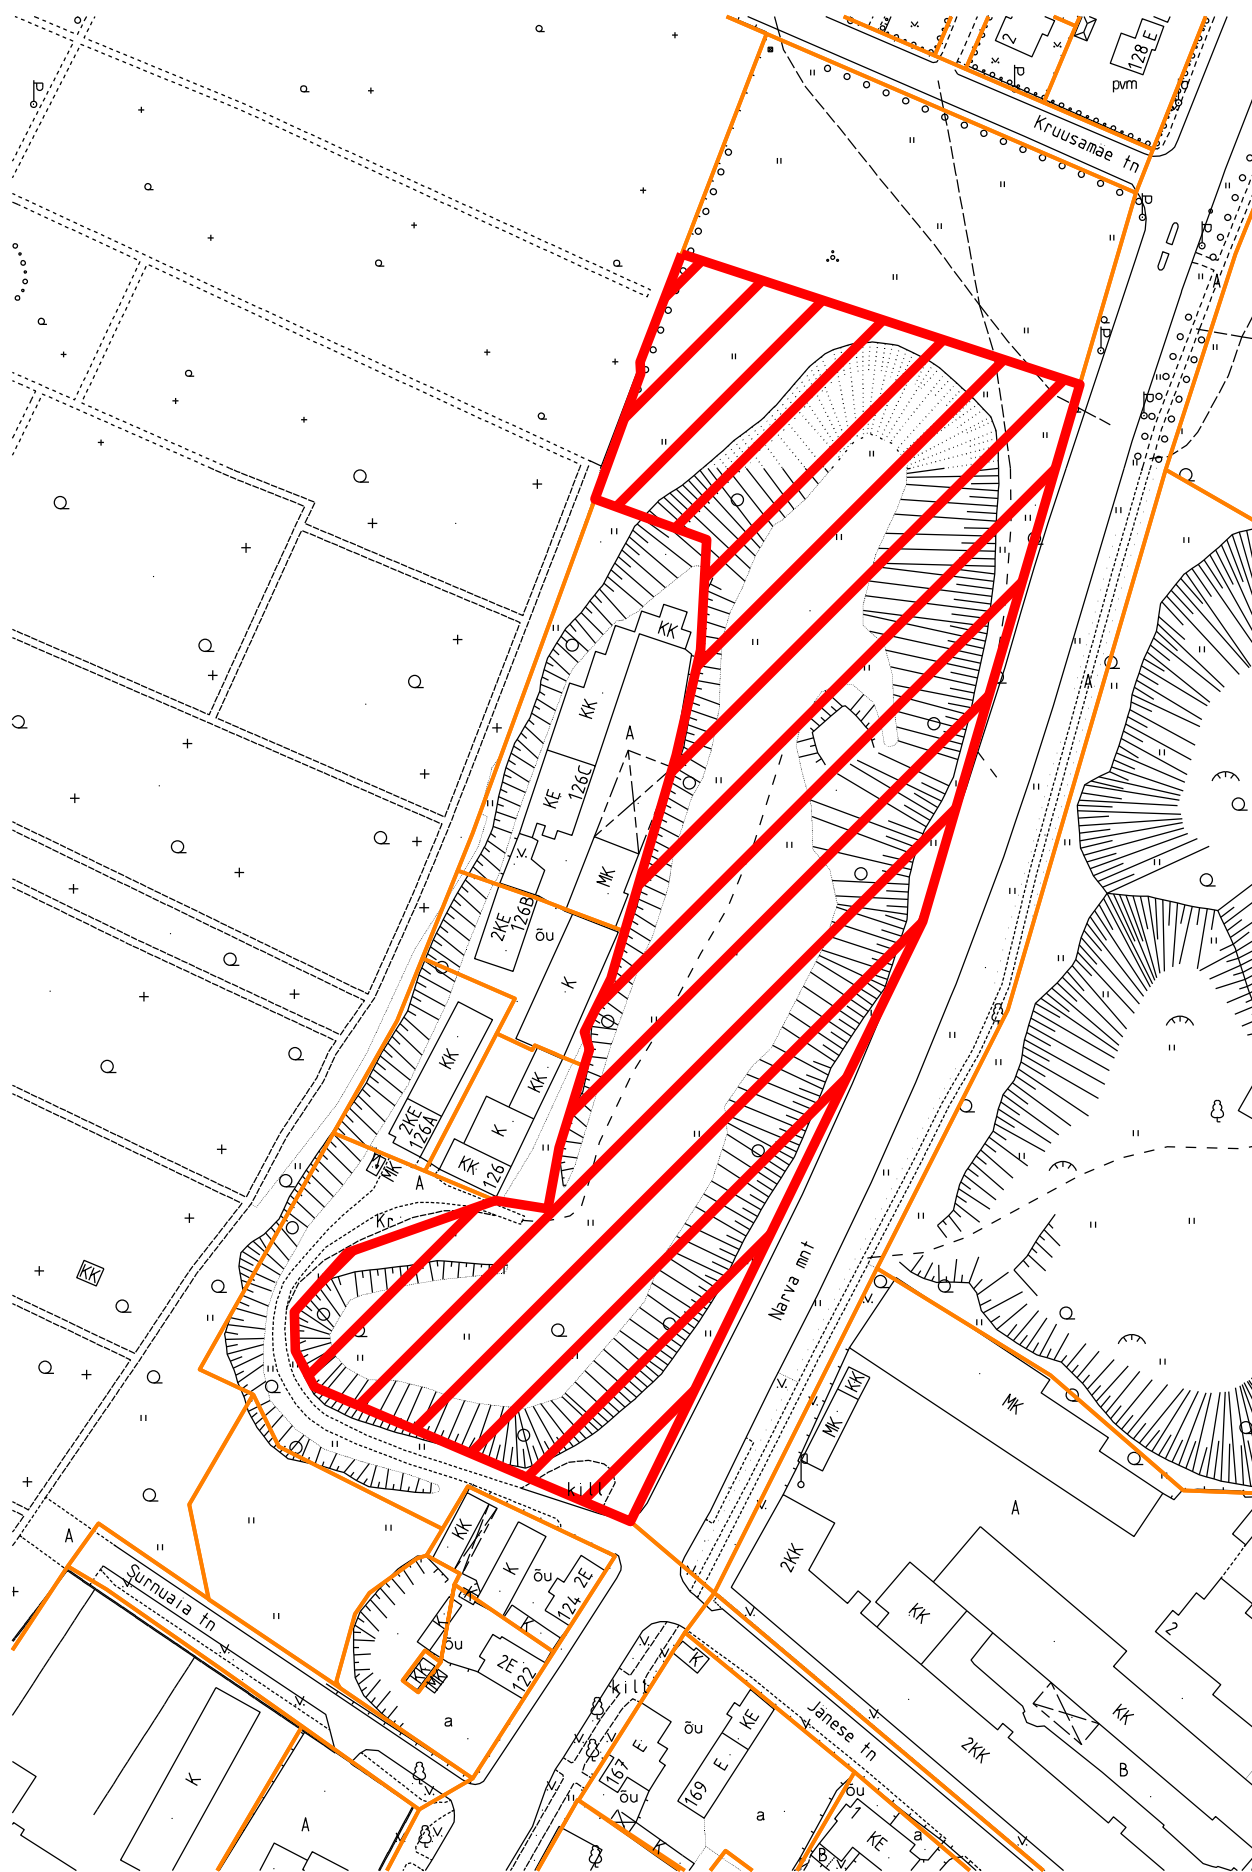

KASUTUSELE ANTAVA MAA-ALA SKEEM

M 1:2000

NARVA MNT 126D

 kasutusele antava maa-ala pindala 27 114 m²

 krundipiir