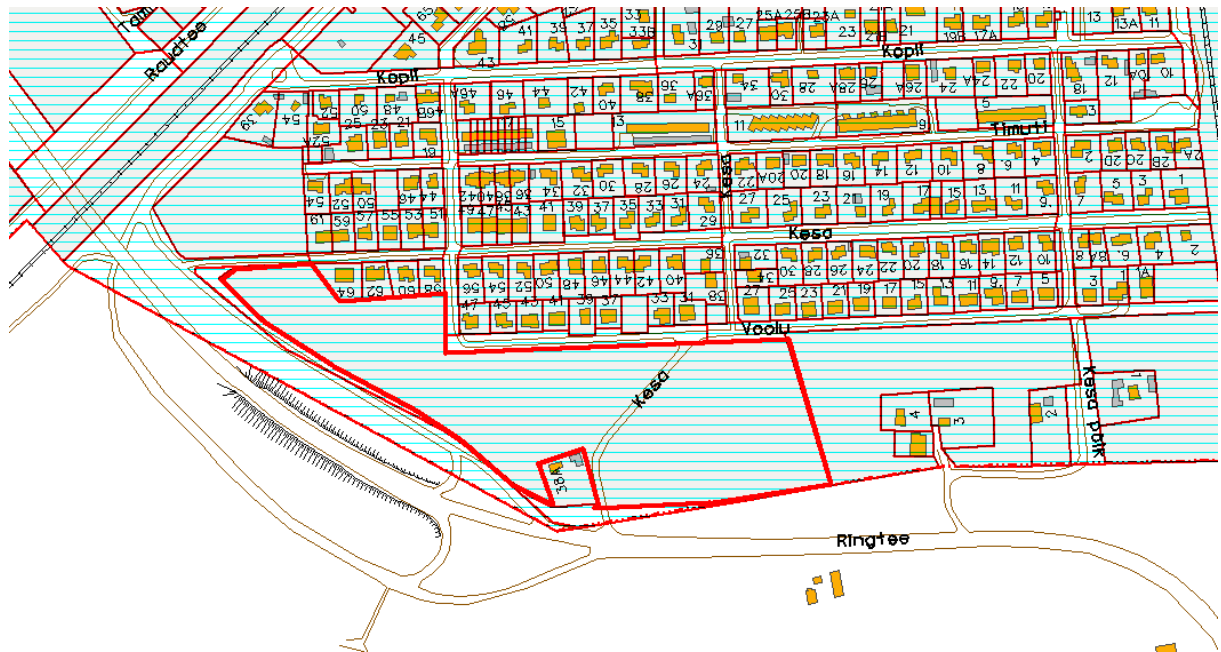

MUNITSIPAALOMANDISSE TAOTLETAVA MAA  
Voolu tn 10  
ASENDIPLAAN  
M 1:5000

— munitsipaalomandisse taotletava maa-ala piir  
Koostas: Kristiina Krasilnikova