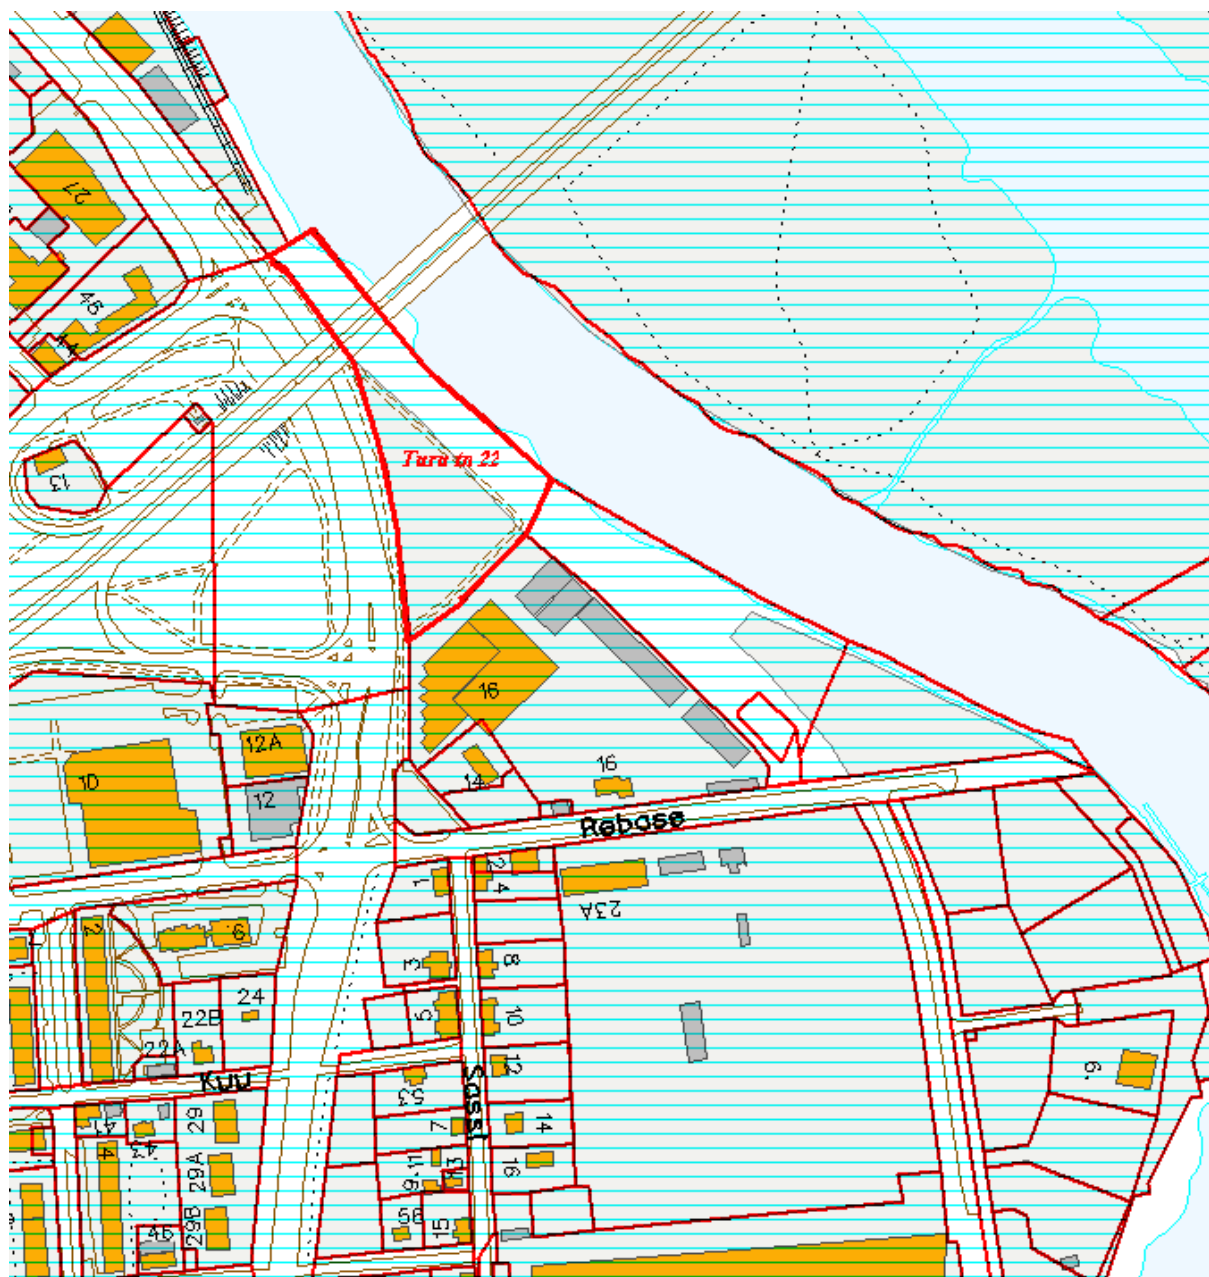

MUNITSIPAALOMANDISSE TAOTLETAVATE MAADE
ASENDIPLAAN
M 1:5000

— munitsipaalomandisse taotletava maa-ala piir
Koostas: Kristiina Krasilnikova