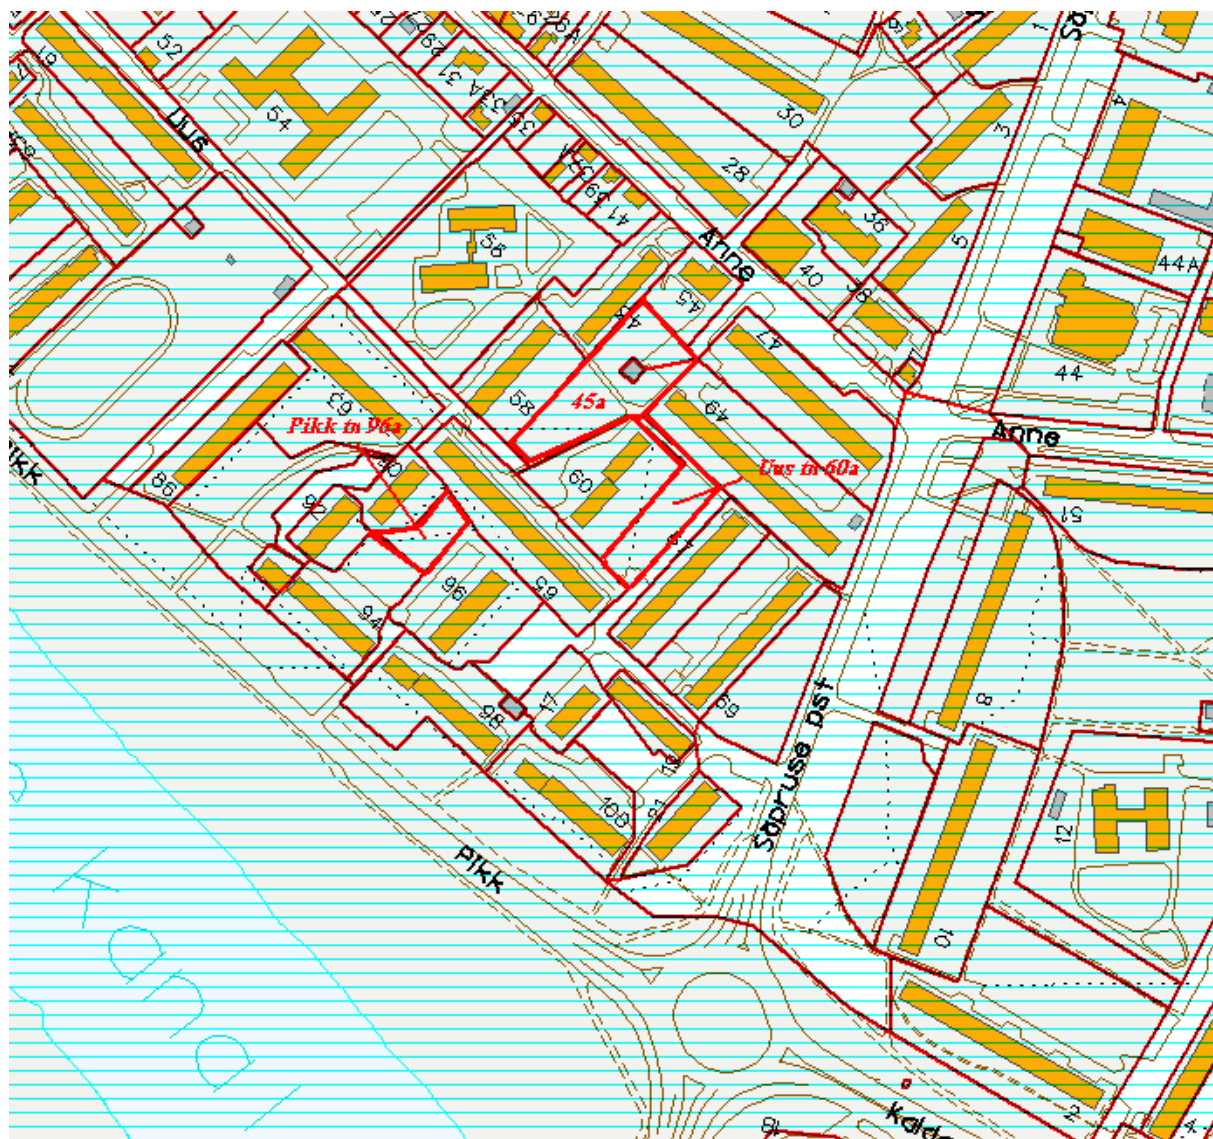

MUNITSIPAALOMANDISSE TAOTLETAVATE MAADE
ASENDIPLAAN
M 1:5000

— munitsipaalomandisse taotletava maa-ala piir
Koostas: Kristiina Krasilnikova