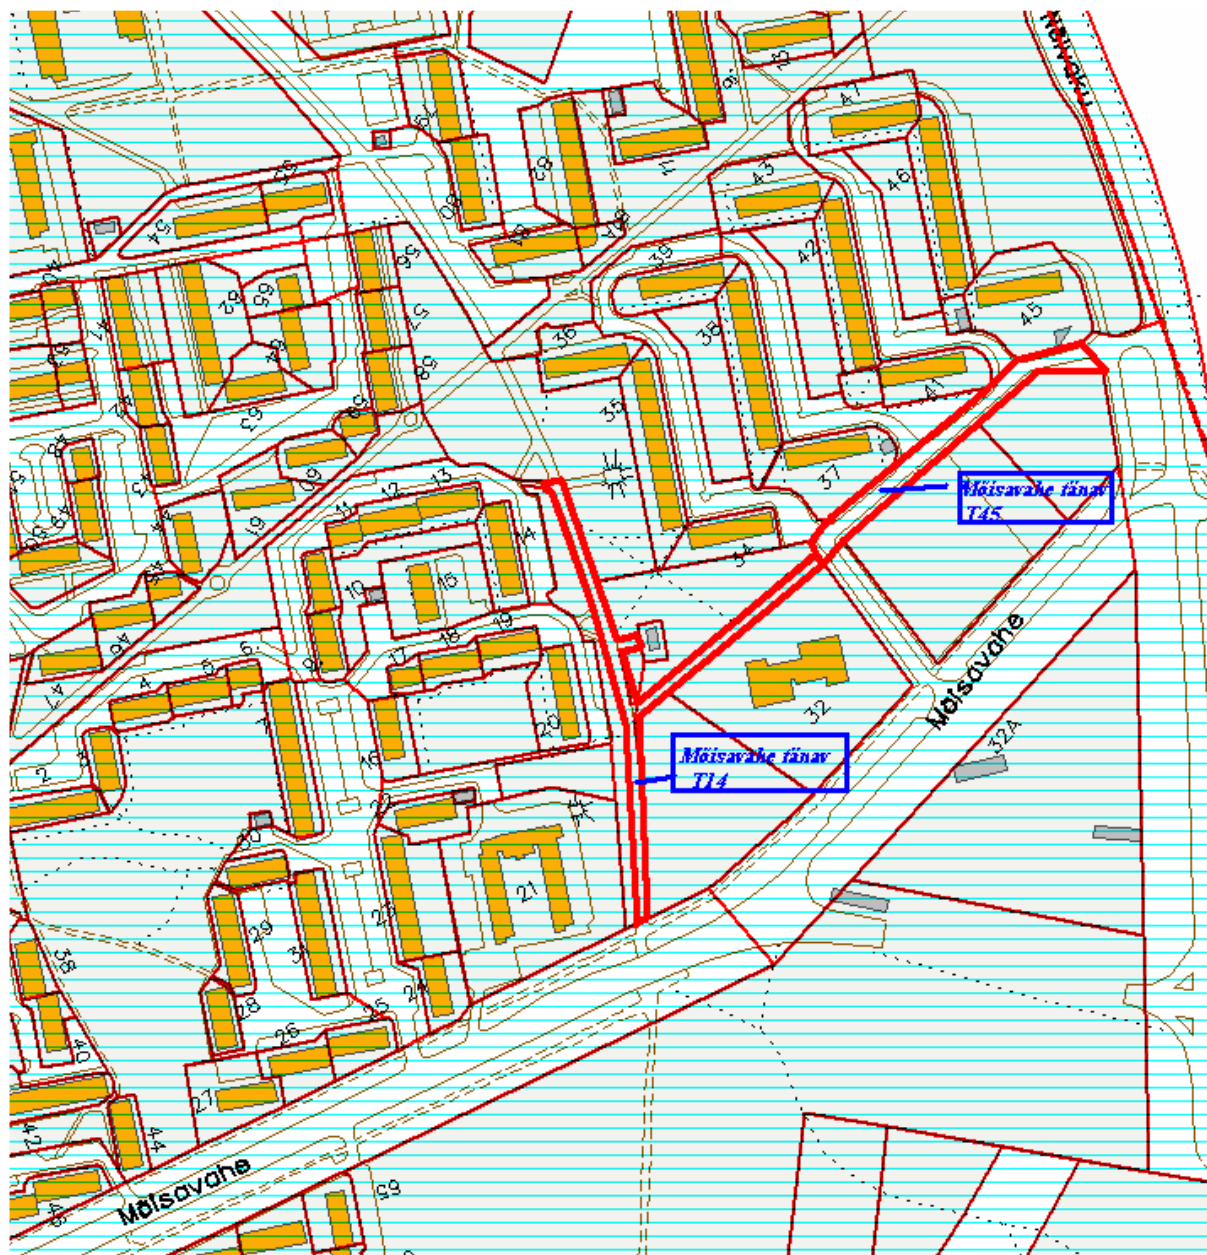

MUNITSIPAALOMANDISSE TAOTLETAVATE MAADE
ASENDIPLAAN
M 1:5000

— munitsipaalomandisse taotletava maa-ala piir
Koostas: Kristiina Krasilnikova