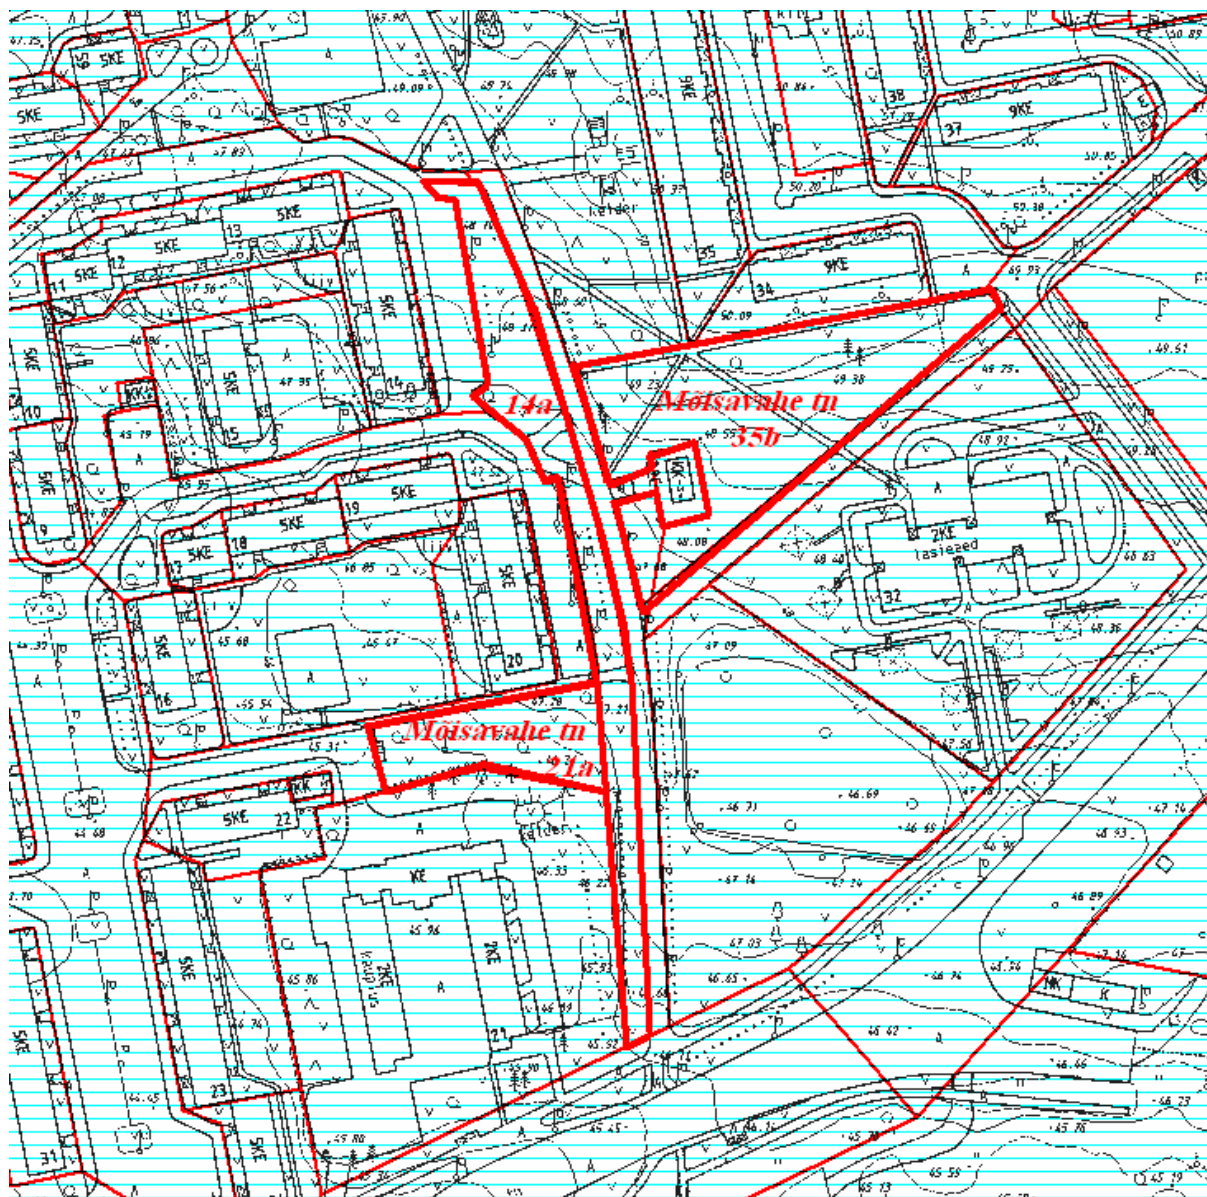

MUNITSIPAALOMANDISSE TAOTLETAVATE MAADE
ASENDIPLAAN
M 1:5000

— munitsipaalomandisse taotletava maa-ala piir
Koostas: Kristiina Krasilnikova