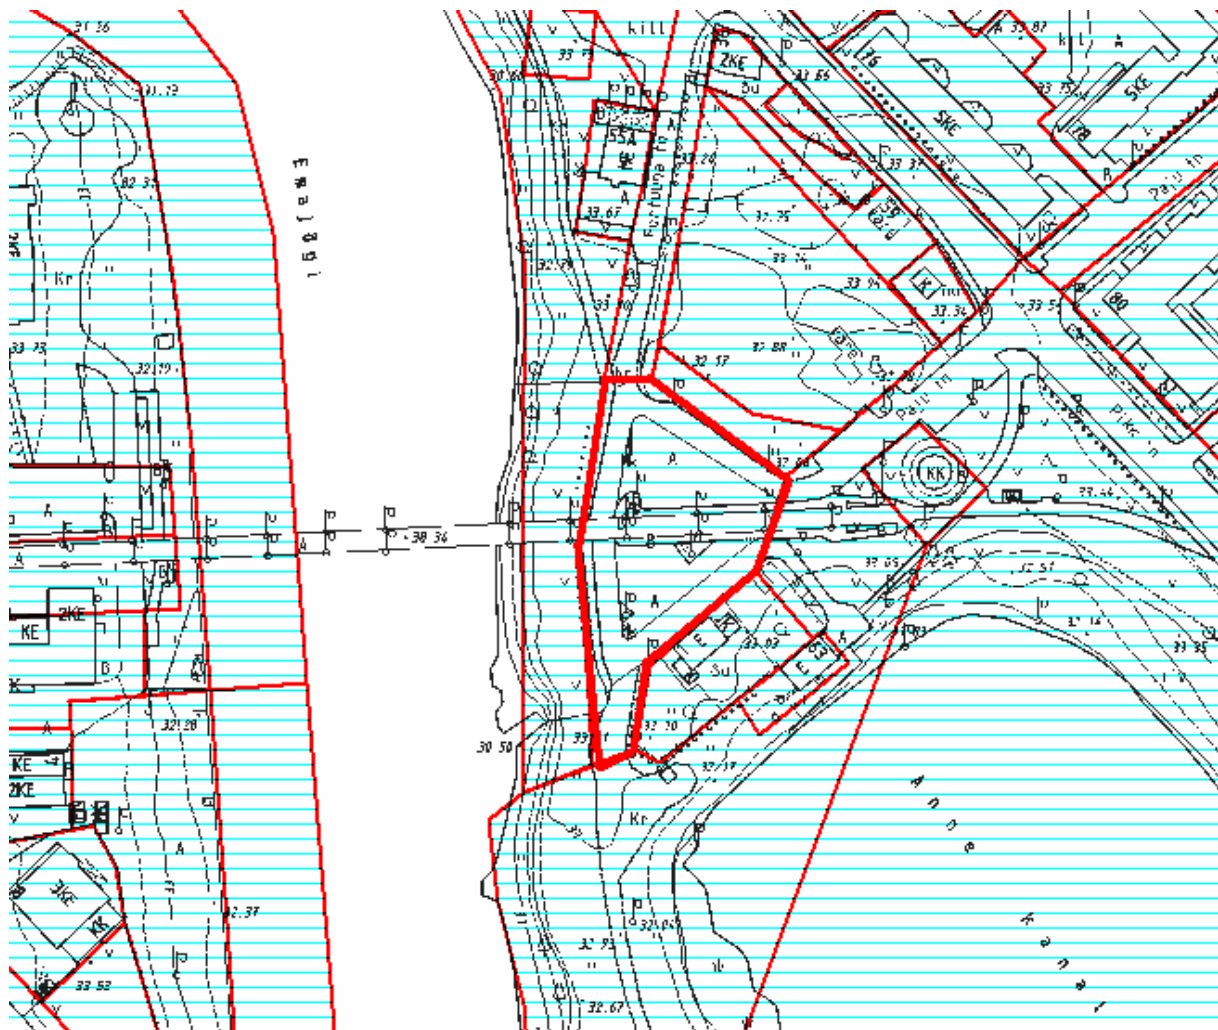

MUNITSIPAALOMANDISSE TAOTLETAVA MAA

Paju tänav T1
ASENDIPLAAN

— munitsipaalomandisse taotletava maa-ala piir

Koostas: Kristiina Krasilnikova