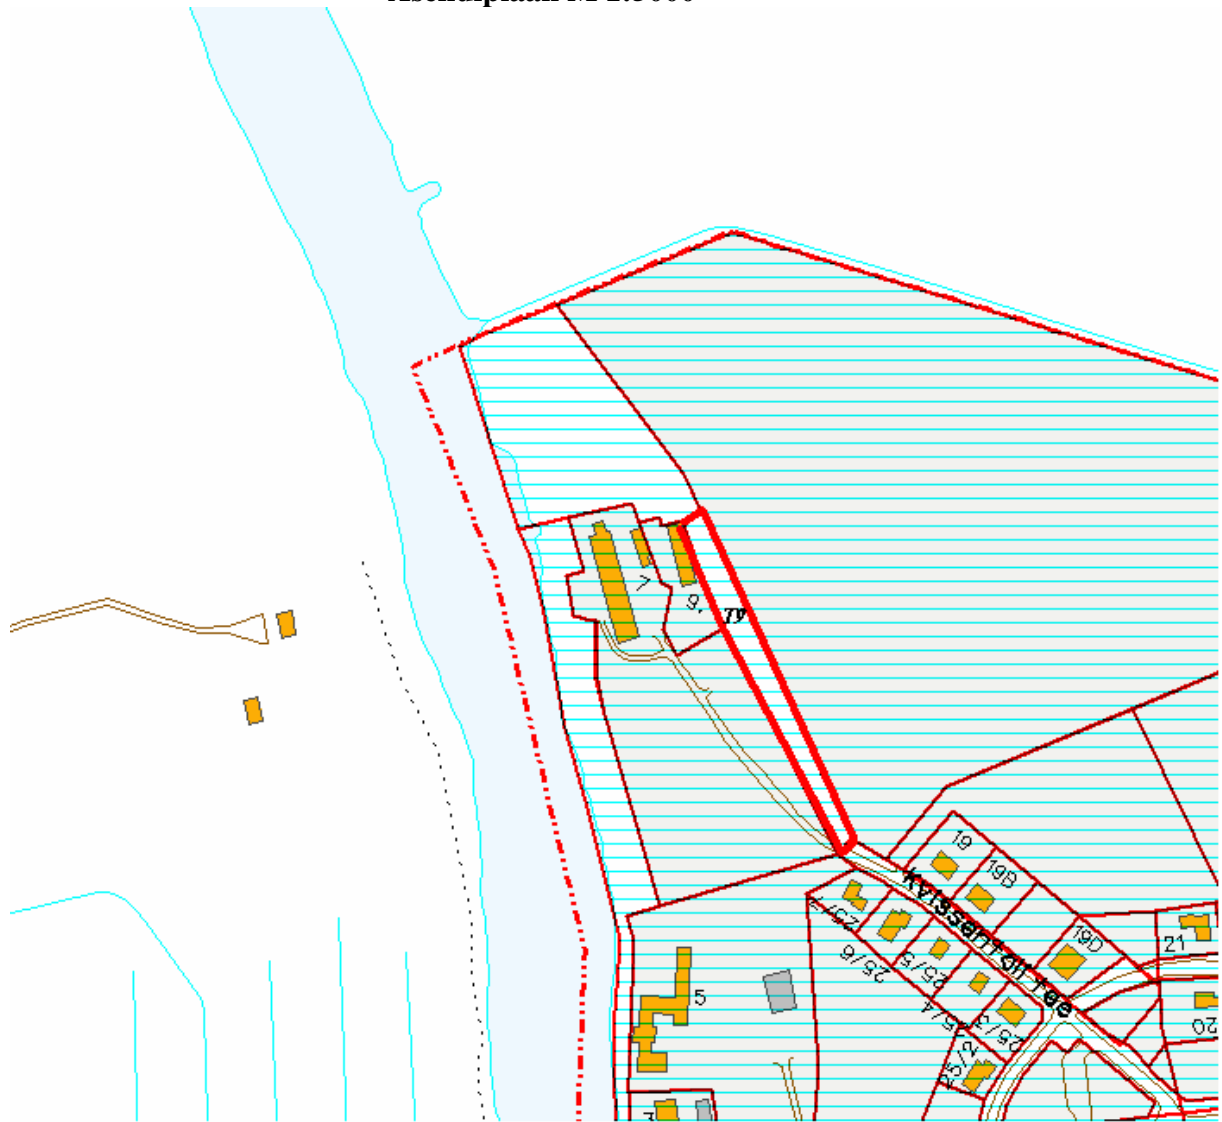

Asendiplaan M 1:5000

— maaüksuse piir