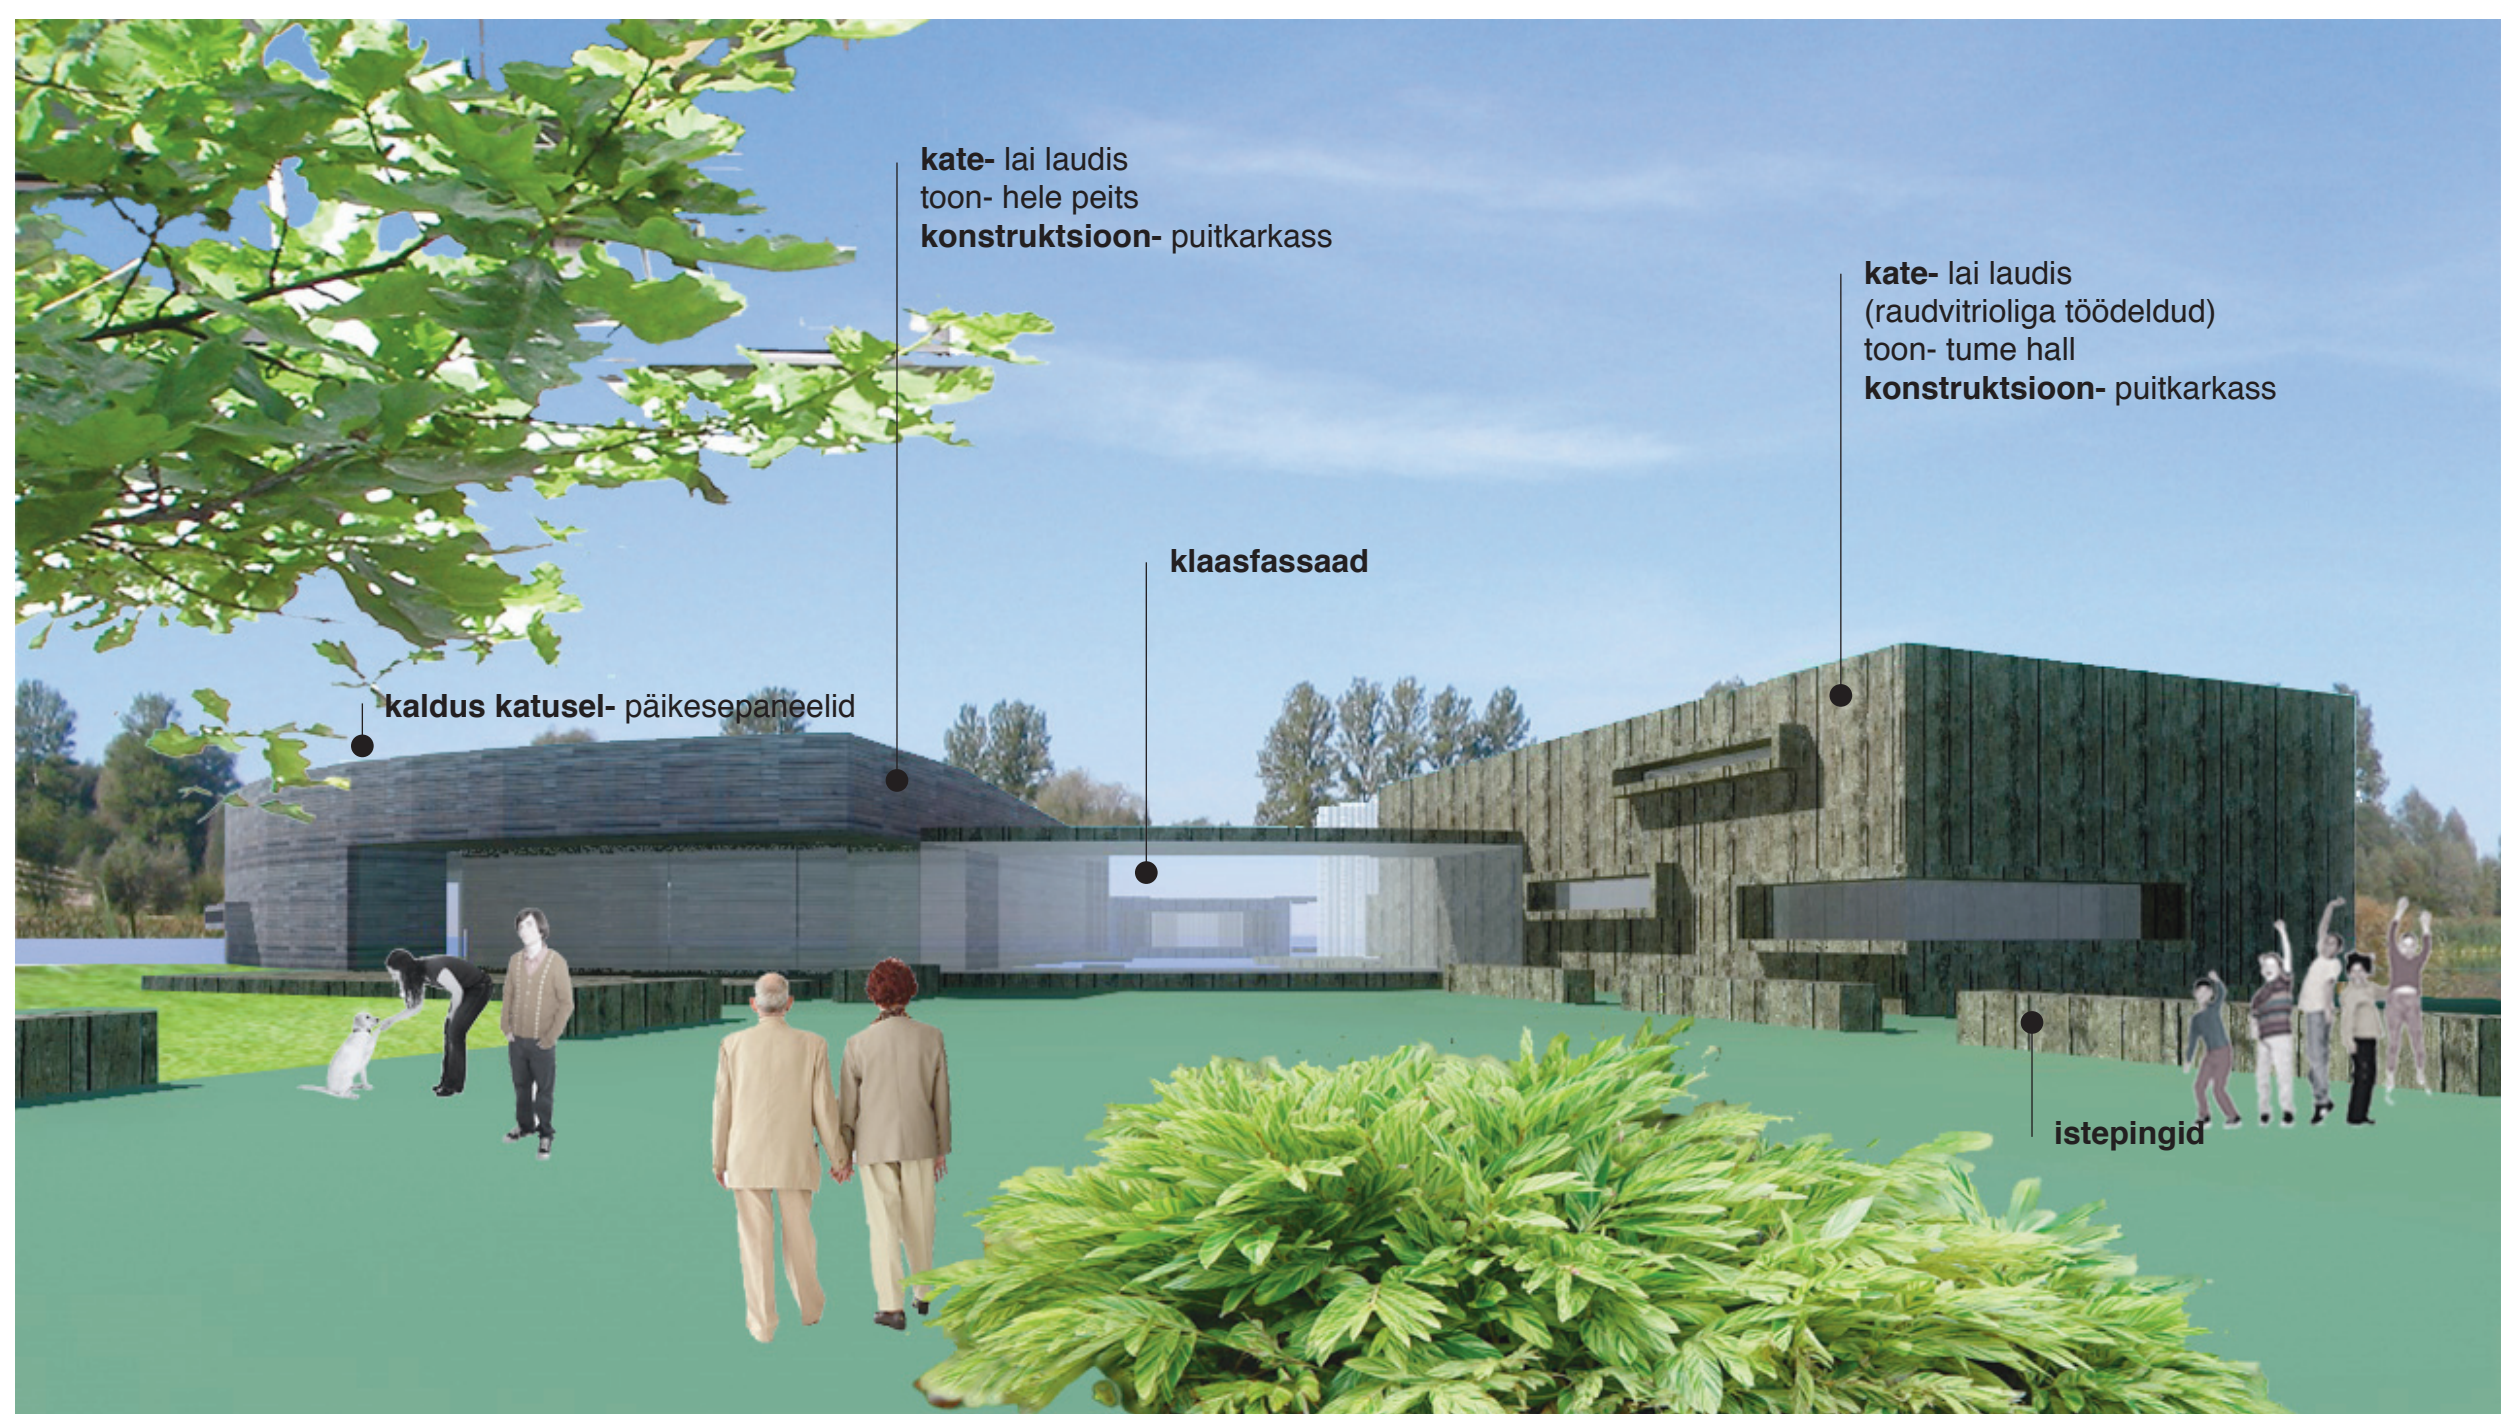

## HOONEKOMPLEKSI SIDUV NÕ. 'SUPERFUAJEE' OMAB ERINEVAID FUNKTSIOONE TOIMIDES SAMAL AJAL ÜHTSE JÄTKURUUMINA

## LÄBI HOONEMAHTUDE MORFOLOOGIA LUUAKSE PRIVAATSED NING AVALIKUD INTIIMSED SISEPLATSID TEEMAÜRITUSTEKS VÕI PUHKE- JA TÖÖHOVIDEKS

VAADE FUAJEEST MÕÖDA AMFITEATRI ASTMEID KONTSERTLAVA SUUNAS

## LODJAPARGI HOONE SIDUMINE AVALIKU RUUMIGA SAAVUTATAKSE LÄBI ERINEVATE SÜNDMUSRUUMIDE LOOMISE STRATEEGILISTESSE KOHTADESSE

VAADE LASTE LODJAMAA SISEHOOVIST SUURE LODJA SUUNAS

VAADE PEASISSEPÄÄSU ESISELT VÄLJAKULT