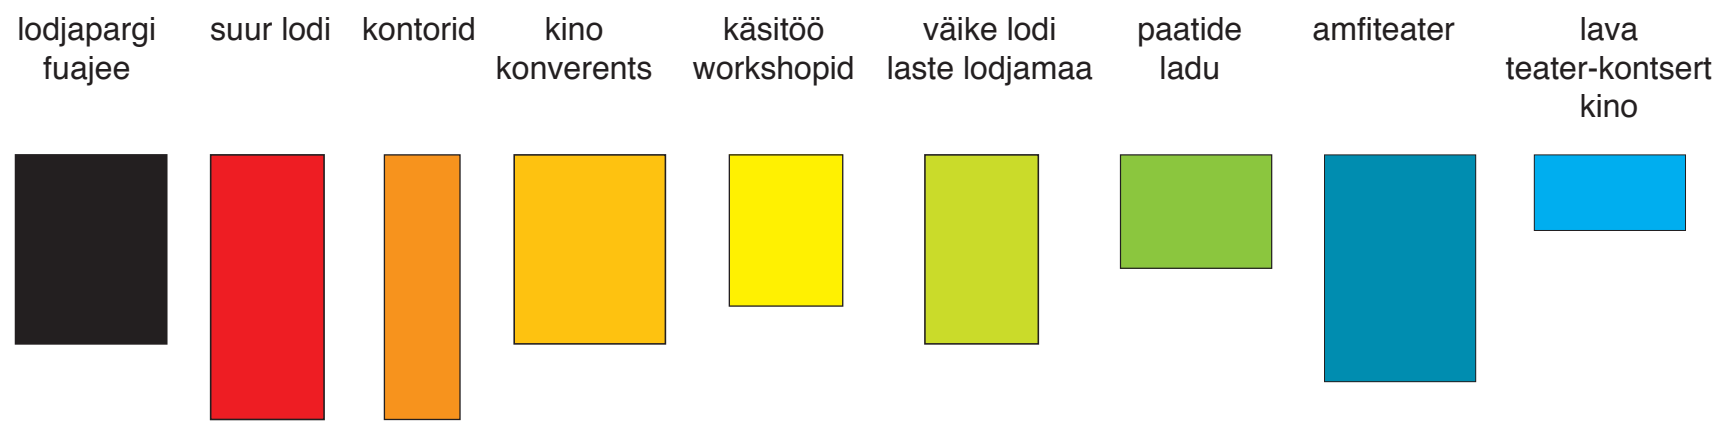

## KUIDAS SIDUDA ERINEVAD TEEMARUUMID ÜHTSEKS ATMOSFÄÄRIKS, OLLES SAMAS FUNKTSIONAALNE ?

## MÕTESTAME ÜMBER FUAJEE VORMI NING TEMA PIIRID

## 'PAINUTAME' TEKINUD KOMPLEKSI RINGIKS, TOOMAKS TEEMARUUME ÜKSTEISELE LÄHEMALE NING TEKKIV SUUR SISEÕU LOOB SIDUSAD ÜHENDUSED TEEMARUUMIDE ENDI VAHEL