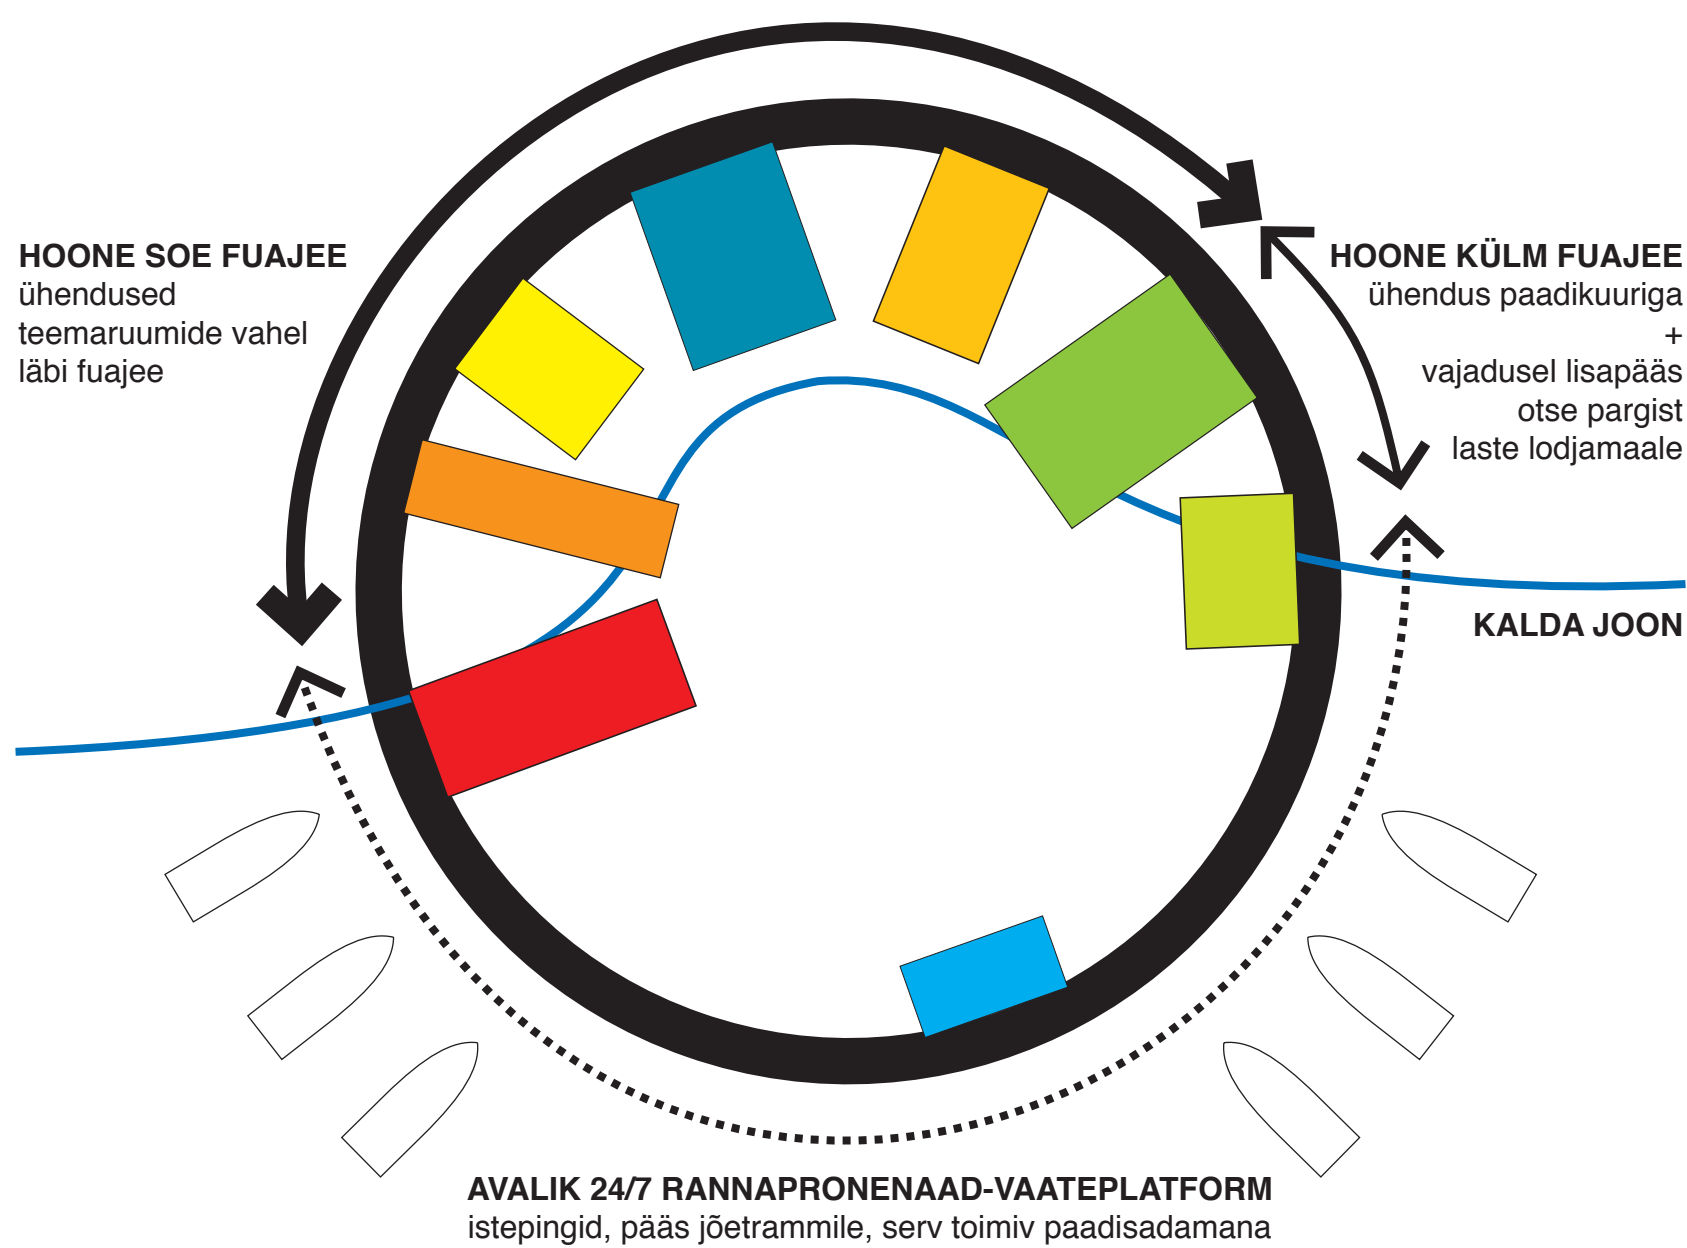

## MÕTESTAME ÜMBER FUAJEE VORMI NING TEMA PIIRID

## SEOME FUAJEE KÜLGE TEEMARUUMID

## 'PAINUTAME' TEKINUD KOMPLEKSI RINGIKS, TOOMAKS TEEMARUUME ÜKSTEISELE LÄHEMALE NING TEKKIV SUUR SISEÕU LOOB SIDUSAD ÜHENDUSED TEEMARUUMIDE ENDI VAHEL

## HOONEKOMPLEKSI SIDUV NÕ. 'SUPERFUAJEE' OMAB ERINEVAID FUNKTSIOONE TOIMIDES SAMAL AJAL ÜHTSE JÄTKURUUMINA