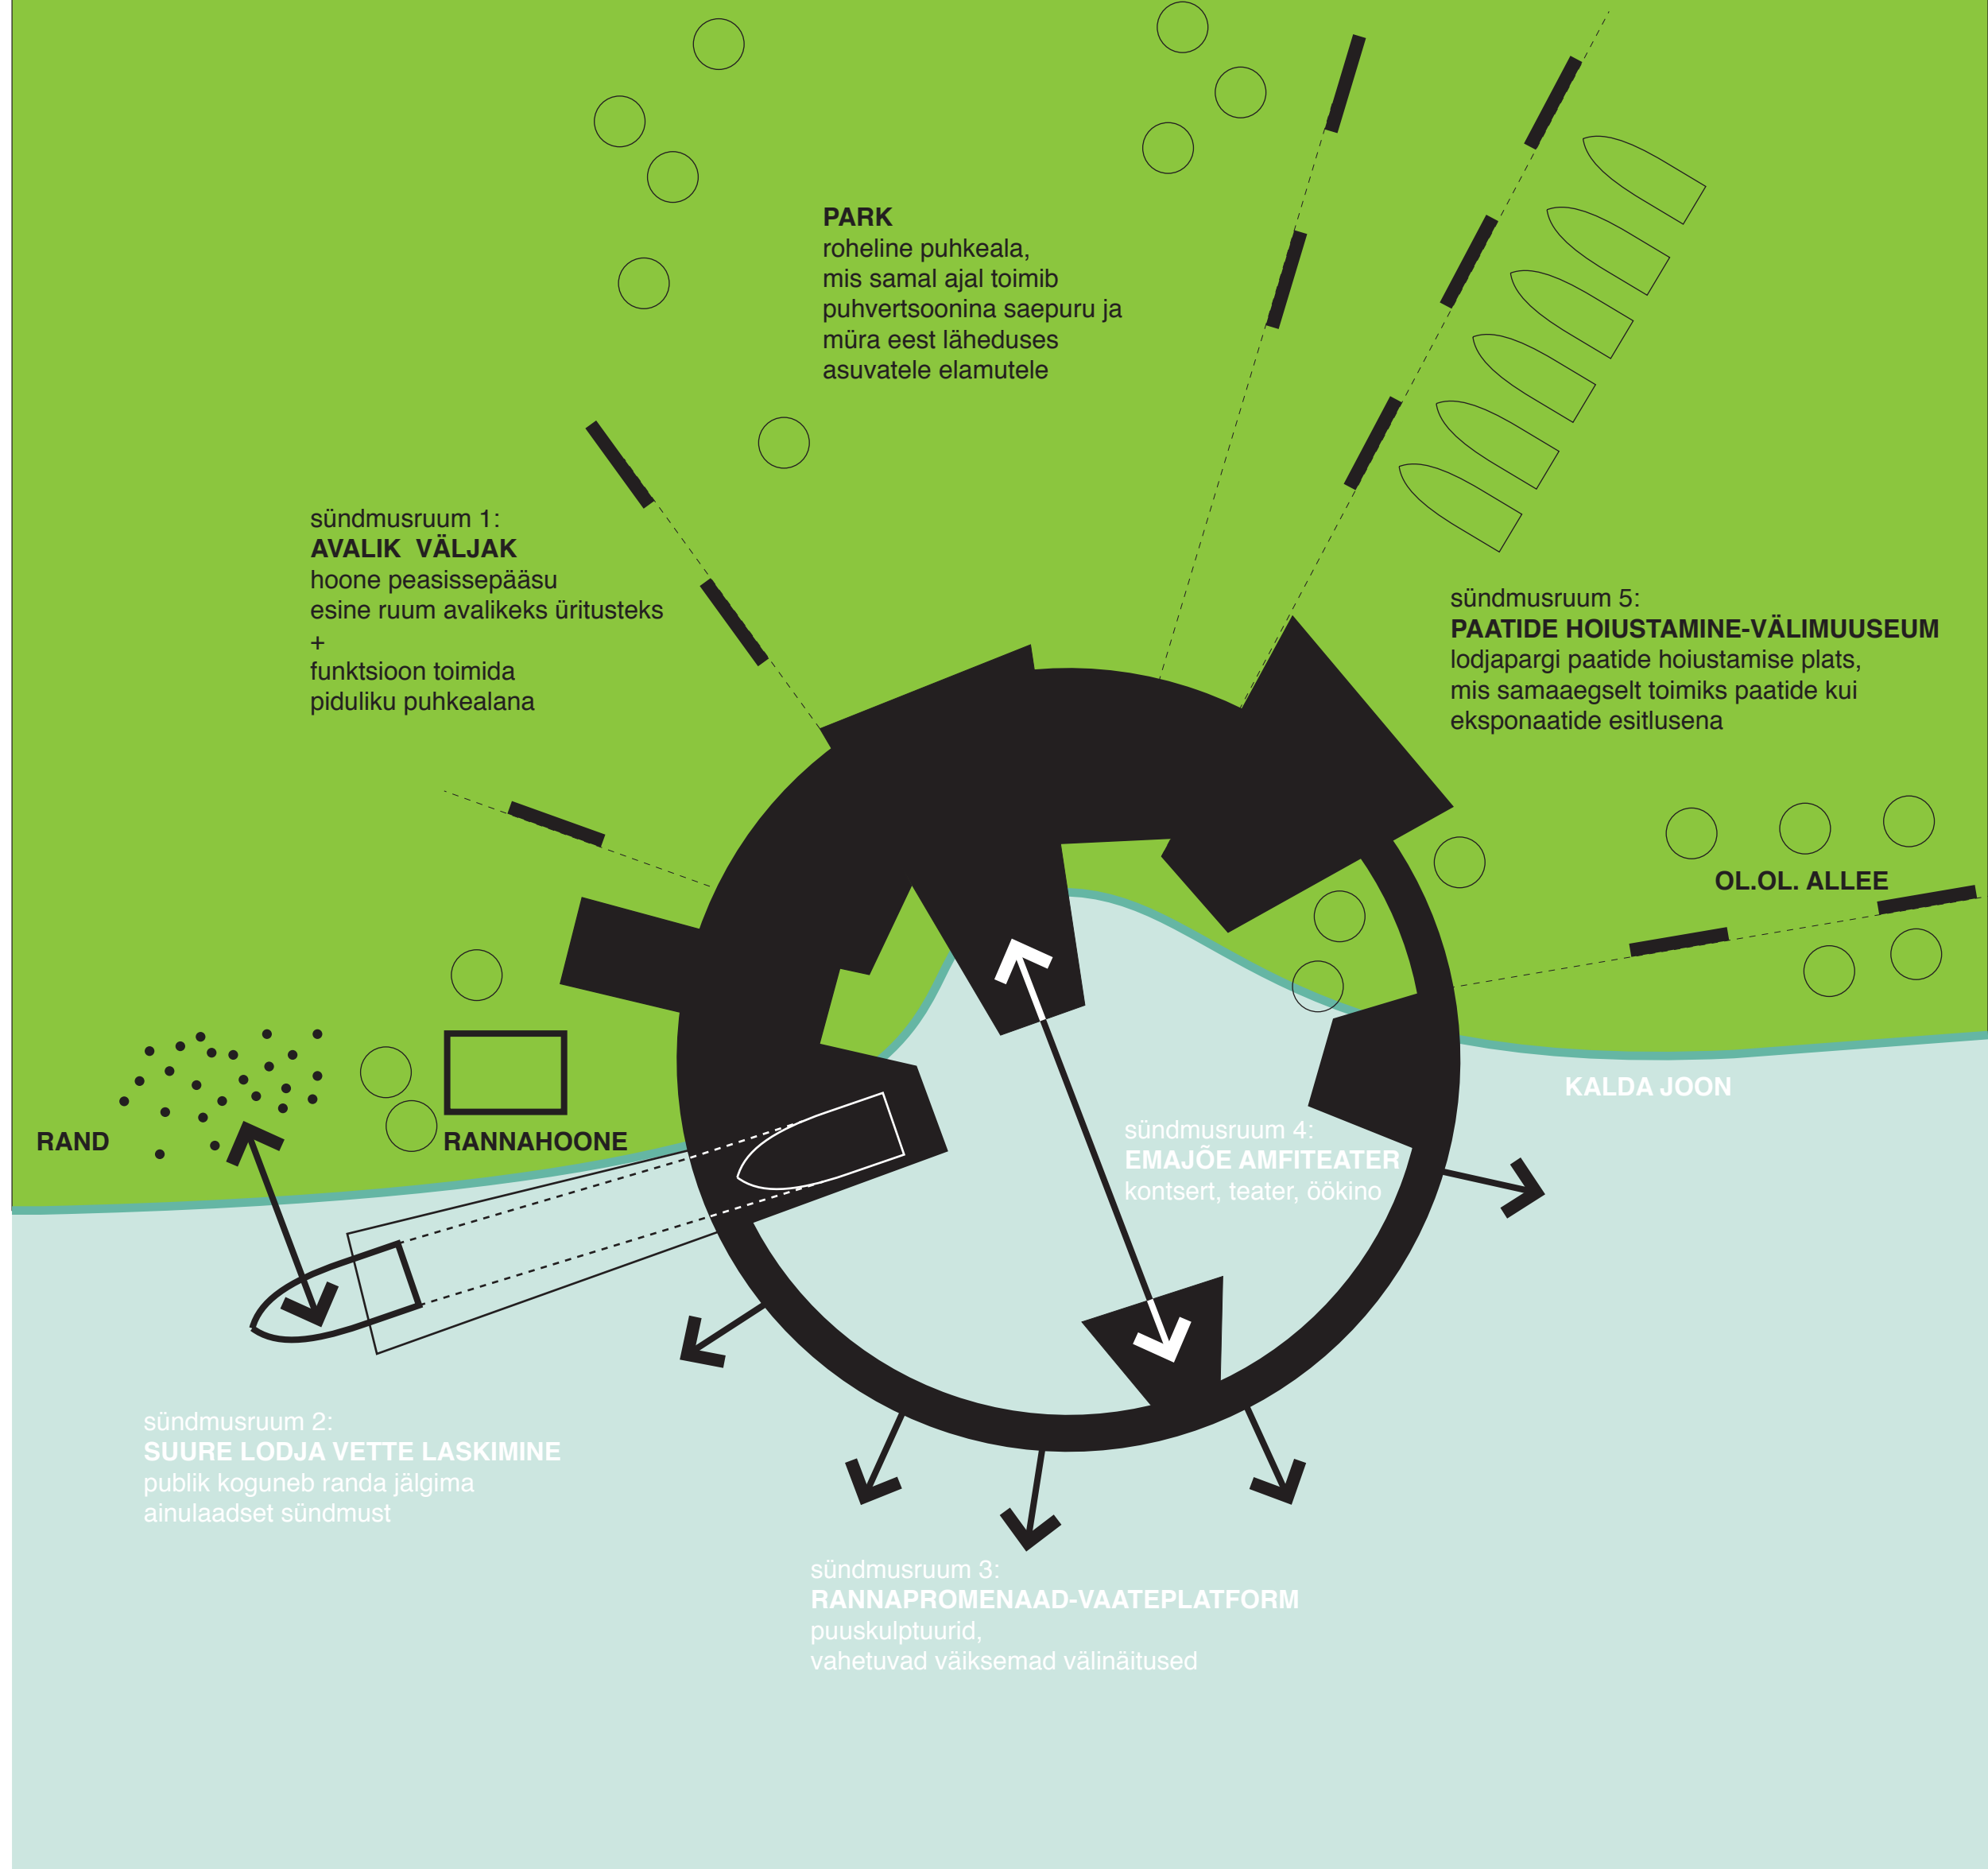

LODJAPARGI HOONE SIDUMINE AVALIKU RUUMIGA SAAVUTATAKSE LÄBI ERINEVATE SÜNDMUSRUUMIDE LOOMISE STRATEEGILISTESSE KOHTADESSE

VAADE LASTE LODJAMAA SISEHOOVIST SUURE LODJA SUUNAS