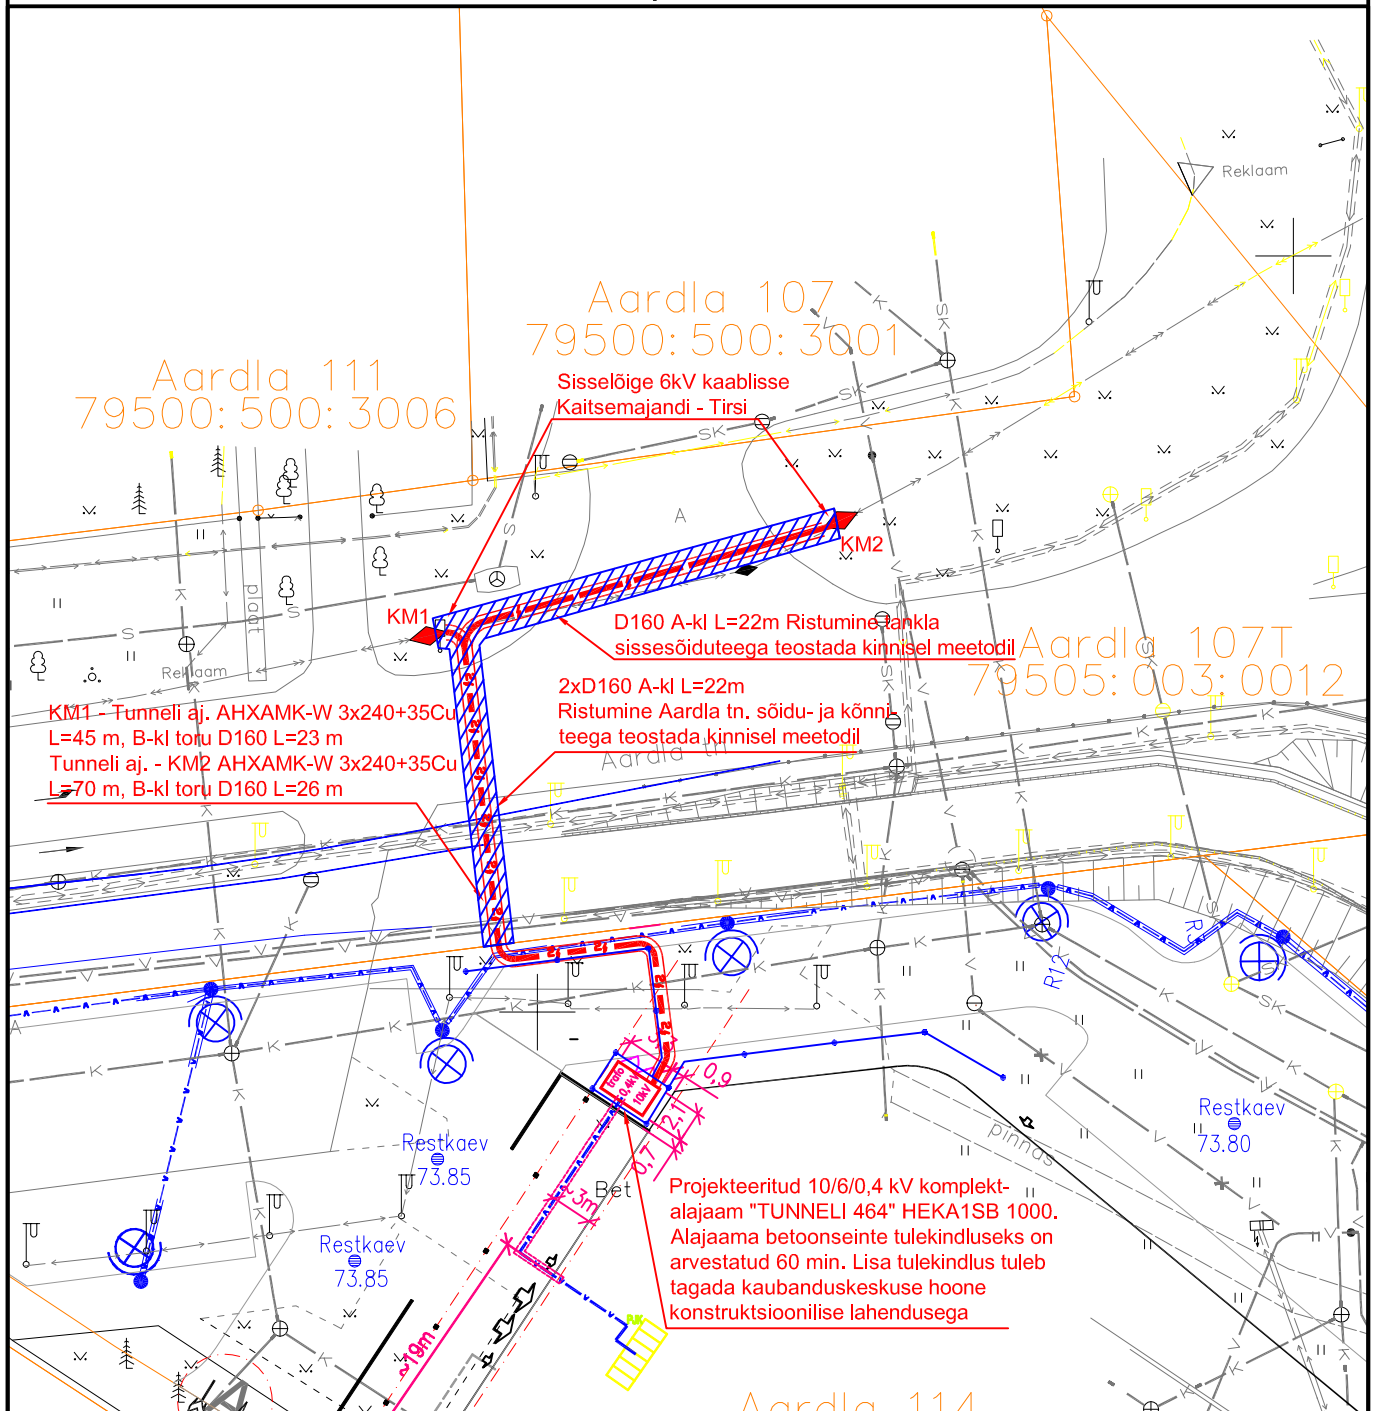

Kasutusõigusega koormatud ala asendiplaan Aardla tn, Tartu linn

TINGMÄRGID

- | | |
|--|--|
| | proj. 10/6/0,4 kV komplektalajaam |
| | proj. 6 kV maakaabelliin (2 kaablit kaevises, torudes) |
| | proj. 6 kV siirdemuuh |
| | proj. maanduskontuur |
| | ol. olev katastripiir |
| | ol. olev 6 kV maakaabel |
| | ol. olev 6 kV siirdemuuh |

Kasutusõigusega koormatud maa-ala suuruseks on 94 m²
Maakaabelliini kaitsevööndi kasutusala on tähistatud plaanil sinisega