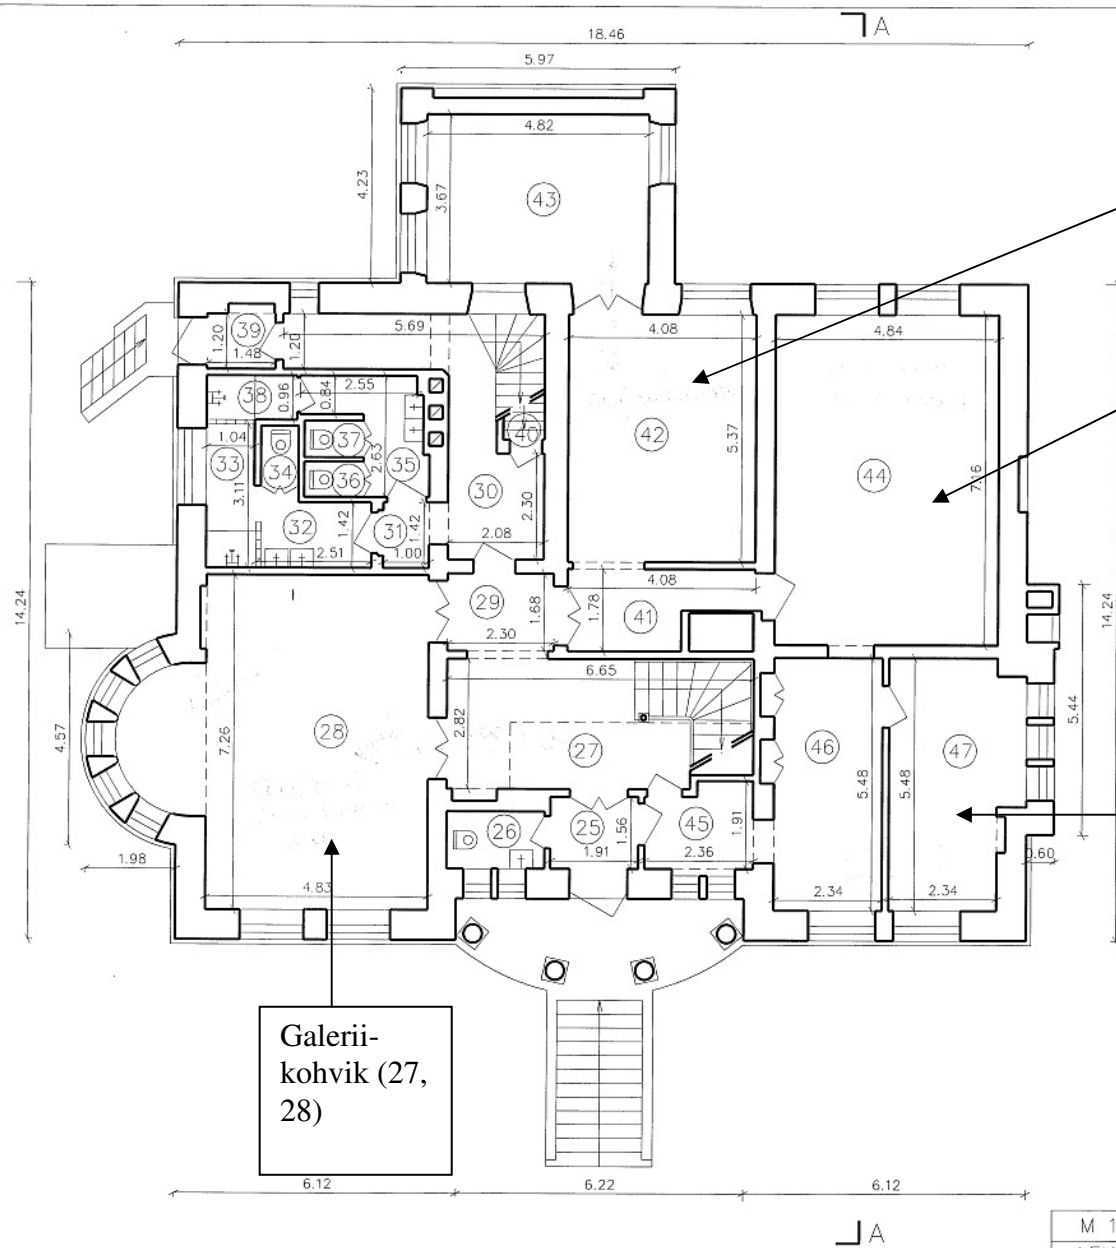

Pimikud ja laoruumid (15, 17, 19, 20)

Kohviku köök (9, 10, 11, 12)

Vee äravooluga töötoad (23, 24)

M 1:100	INVENTARISEERIMISJOOINIS	TARTU KALEVI 13
LEHT 1	KELDRIKORRUS	
Omanik		
Plaanistaja	Agnes Joala	02.03.2007

Galerii-
kohvik (27,
28)

Võimalikud
tulugenererivad pinnad
firmadele ja/või avalik
ruum (42,43)

Seminari- ja
nõupidamis-
ruum (44)

Loomemajanduse
keskus (45, 46, 47)

M 1:100	INVENTARISEERIMISJOOONIS	TARTU KALEVI 13
LEHT 2	ESIMENE KORRUS	
Omanik		
Plaanistaja	Agnes Joala	02.03.2007

Klientide
vastuvõturuum
(55)

Töötajate
puhketuba
(51)

Alustavate
ettevõtete
kontorid
(49, 56, 58,
59)

Eksponeerimispind
(48)

M 1:100	INVENTARISEERIMISJOOIS	TARTU KALEVI 13
LEHT 3	TEINE KORRUS	
Omanik		
Plaanistaja	Agnes Joala	02.03.2007