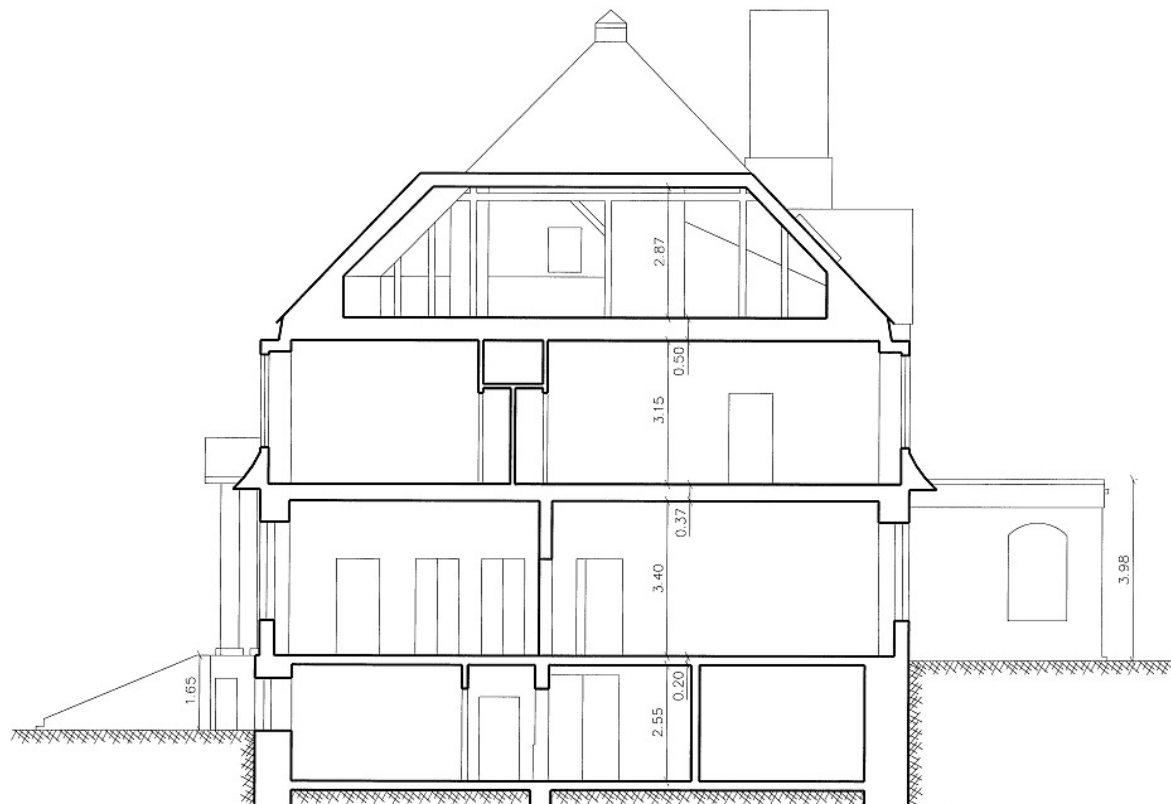

M 1:100	INVENTARISEERIMISJONIS	TARTU KALEVI 13	
LEHT 5	L*ICE A-A		
Omanik			
Plaanistaja	Agnes Joala		02.03.2007