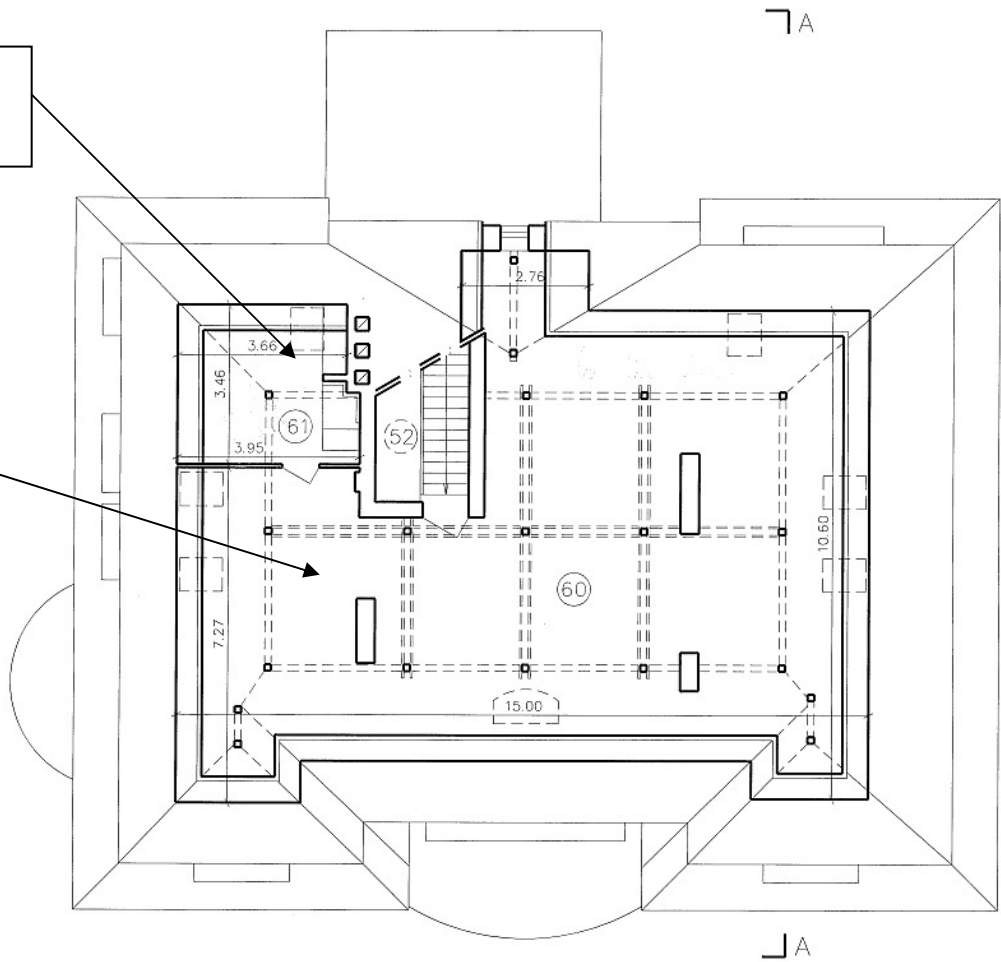

Puhketuba
(61)

Avatud
kontor (60)

M 1:100	INVENTARISEERIMISJOOONIS	TARTU KALEVI 13	
LEHT 4	KATUSEKÖRRUS		
Omanik			
Ploanistaja	Agnes Jõala		02.03.2007