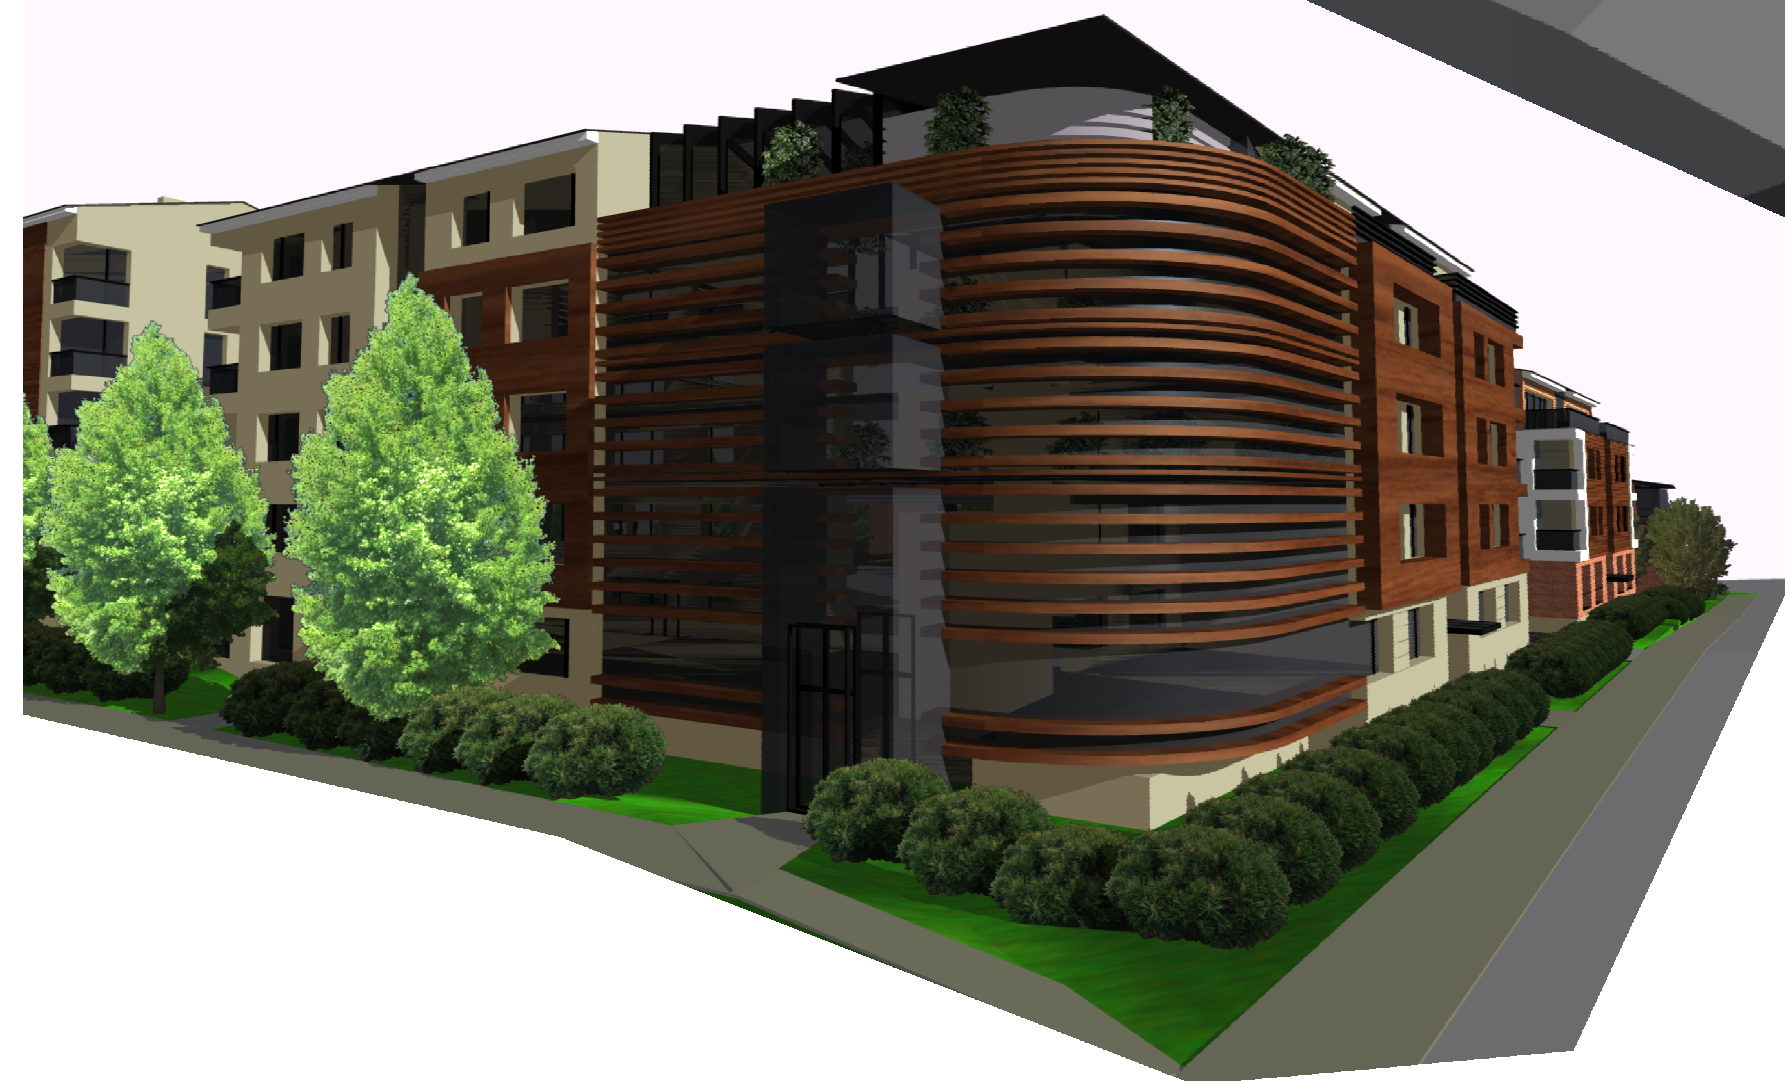

ÜLALTVAADE - TÄHE TÄNAVA JA PARGI TÄNAVA NURK - VAADE LOODEST

TÄHE 10, PARGI 15, PÄEVA 1,  
TARTU KARLOVA

PERSPEKTIIV VAADED  
HOONESTUSE ESKIISKAVAND

ARHITEKTUUR, SISEKIJUNDUS, KONSTRUKTSIOONID  
**PÖLDME ARHITEKTUUR OÜ**  
OÜ PÖLDME REG. NR. 10223273 TALLINN 11317 PÄRNU MNT. 154  
TEL./FAX 0 6500 768, TEL. 06 558 420, 05 034 630  
E-mail [pyldme@pyldme.ee](mailto:pyldme@pyldme.ee)