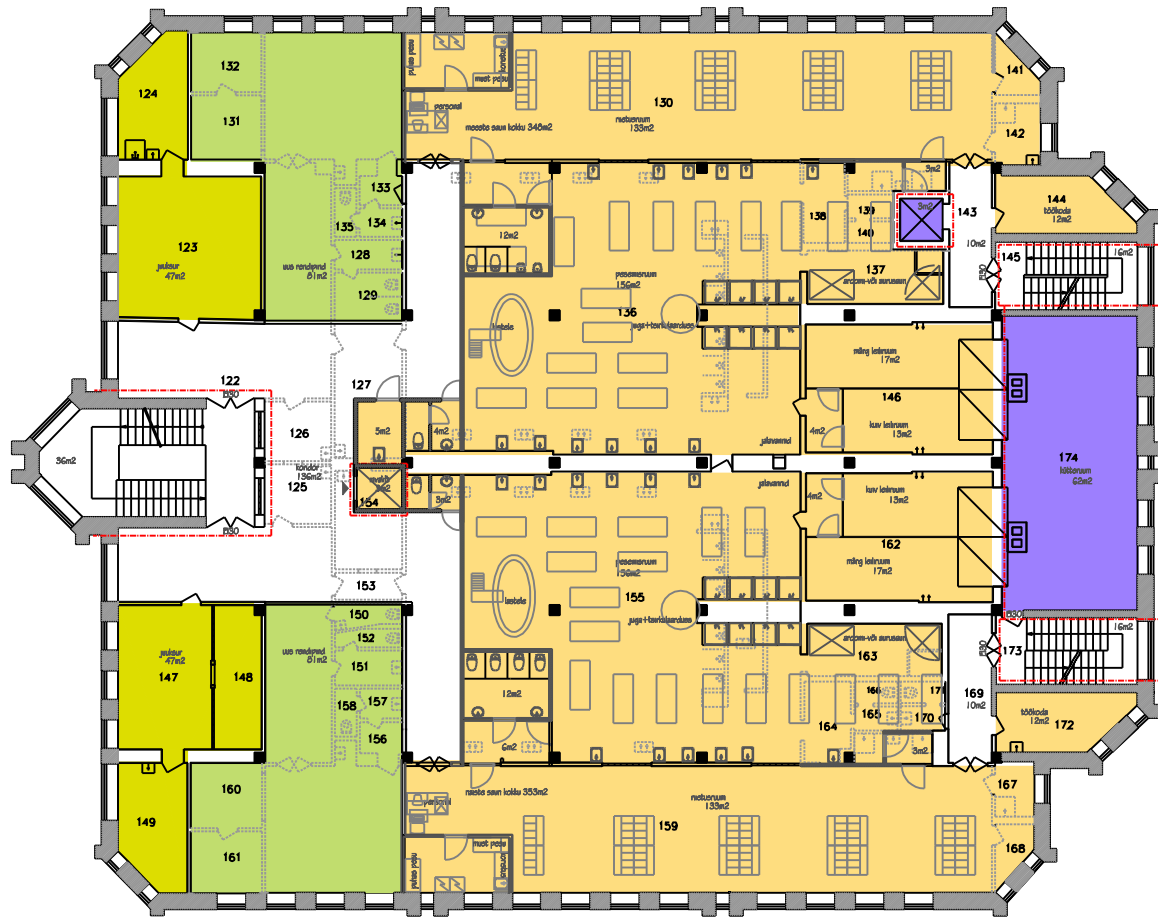

2.korrus

TINGMÄRGID

- SAUNARUUMID, PESUMAJA
- TÄHTSUSED RUMALD
- LAUD RENDIPINNAD
- RENDIPINNAD: JUUKSUR, SOLARIUM
- TULETÕUKESKUSTSIOONI PIIR
- OLEMASOLEVAID SEINAD
- LAHMUTATAVAID SEINAD
- EHTATAVAID SEINAD