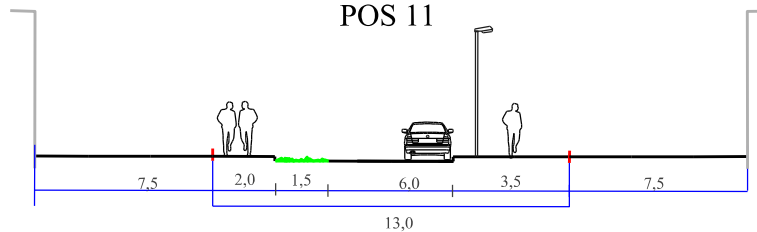

LÕIGE C-C
POS 11

RAID INVEST

OÜ Raid Invest
Tartu valla Mõisate küla Käärni
Tartumaa 60519

**Kvissentali tee 15 krundi
ja lähiala planeering**

Objekti asukoht: Tartu linn		Joonise nimetus: PLANEERITUD TÄNAVATE RISTLÕIKED	
Planeerija: Karin Raid	Alkiri: 19.05.2020		
Huvitatud isik: OÜ Kalviter	Mootkava: 1:100	Töö nr.: 70/18	Joonise nr.: 7