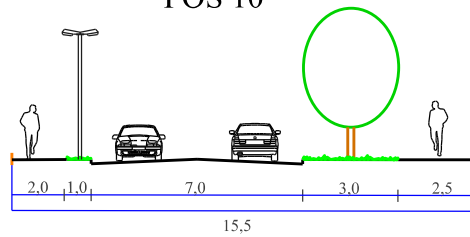

LÕIGE B-B
POS 10