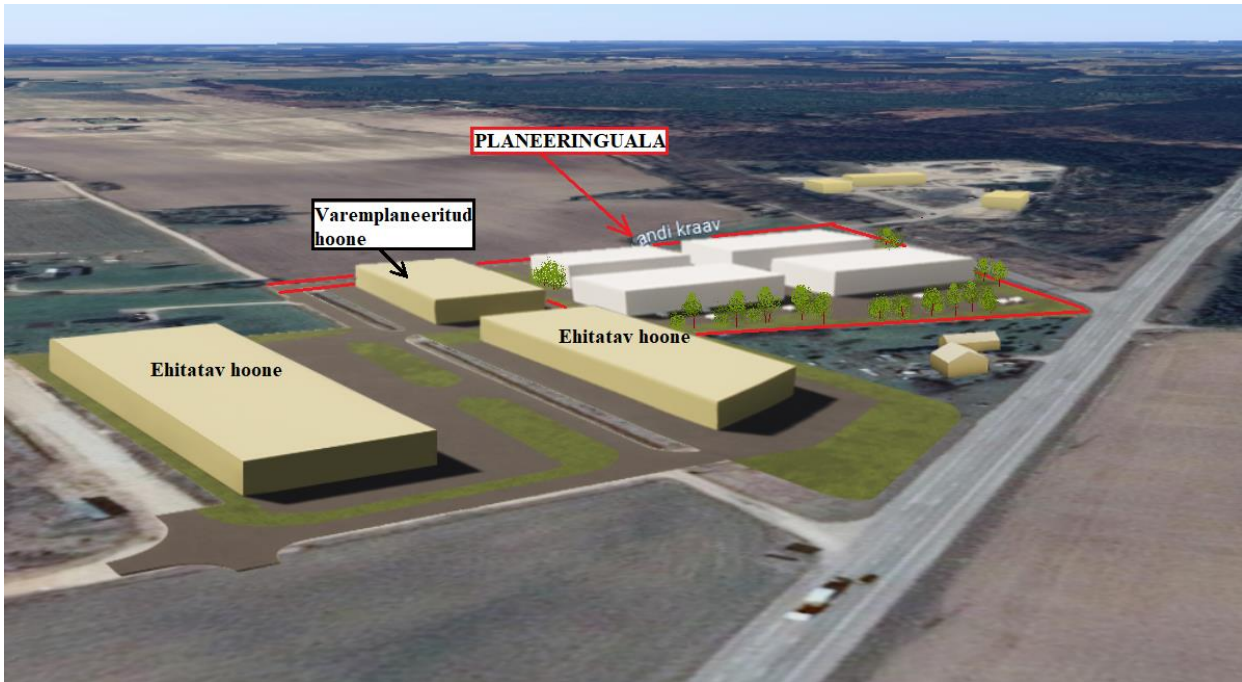

Vaade kagust:

Vaade loodest:

 OÜ Raid Invest Tartu vald, Möllatsi küla, Käärdi Tartumaa tel 5109000 e-post: karin@raidinvest.ee www.raidinvest.ee	Kandiküla, Männiku maaüksuse DETAILPLANEERING		
Objekti asukoht: Tartu linn, Kandiküla, Männiku	Joonise nimetus: planeeringu mahuline illustratsioon		
Planeerija: Karin Raid	Allkiri:	Töö nr :97/20	