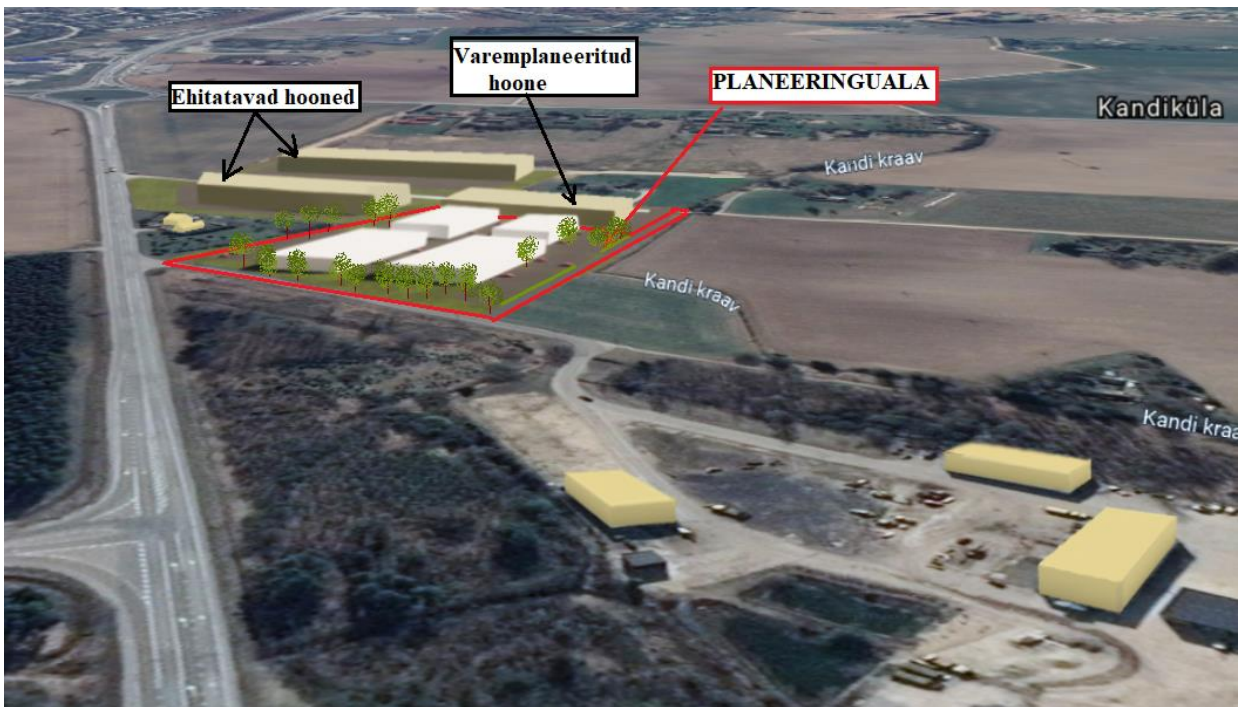

Vaade kagust:

Vaade loodest:

 OÜ Raid Invest Tartu vald, Möllatsi küla, Käärdi Tartumaa tel 5109000 e-post: karin@raidinvest.ee www.raidinvest.ee	Kandiküla, Männiku maaüksuse DETAILPLANEERING		
Objekti asukoht: Tartu linn, Kandiküla, Männiku	Joonise nimetus: planeeringu mahuline illustratsioon		
Planeerija: Karin Raid	Allkiri:	Töö nr :97/20	