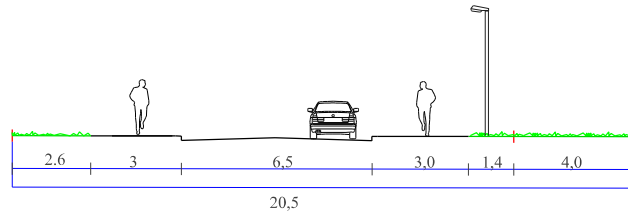

LÕIGE A-A Kvissentali tee