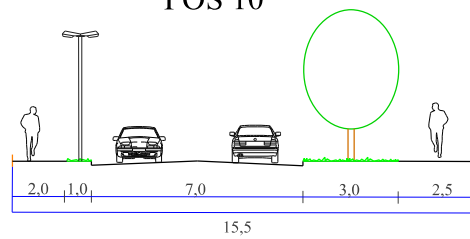

LÕIGE B-B POS 10