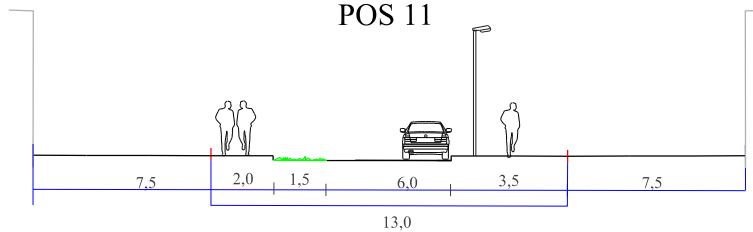

LÕIGE C-C POS 11

RAID INVEST

Kvissentali tee 15 krundi ja lähiala planeering

Objekti asukoht: Tartu linn		Joonise nimetus: PLANEERITUD TÄNAVATE RISTLÕIKED	
Planeerija: Karin Raid	Alkiri: Saareline Invest OÜ	Kuupäev: 25.11.2021	
Huvitatud isik: Saareline Invest OÜ	Mootkava: 1: 100	Töö nr.: 70/18	
		Joonise nr.:	6