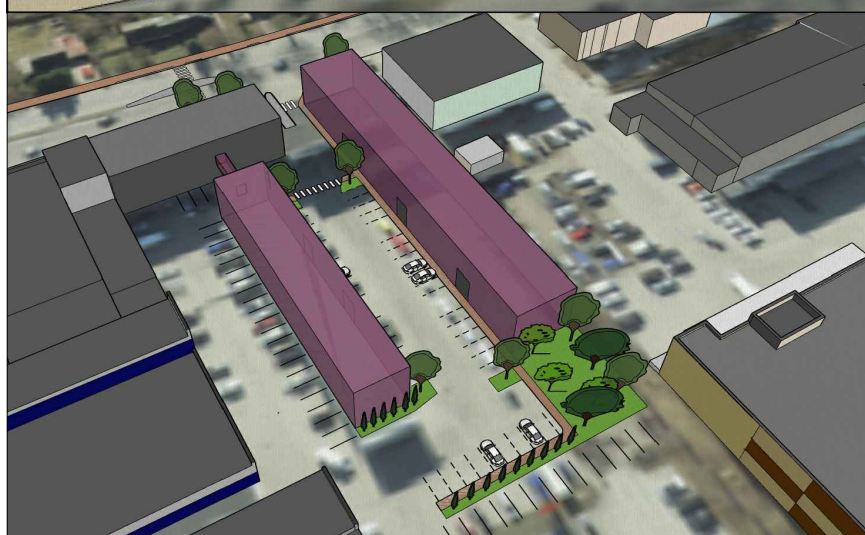

Ruumi Grupp OÜ
Mäe 24, 51008 Tartu
Reg. nr: 12042771

www.ruumi.ee
info@ruumi.ee
tel: 56 609 144

Töö nimetus:

Aardla tn 23 krundi detailplaneering

Asukoht:

Tartu linn, Ropka linnaosa

Planeeringu koostamisest huvitatud isik:

Autoveod-Tehnika AS

Allkiri:

Ruumilise keskkonna planeerija:

Liisi Ventsel

Allkiri:

Joonis:

Illustreeriv joonis

Töö number:

25.01.2019

Möötkava:

-

Formaat:

297x210 mm

Joonise nr:

6

Kuupäev:

18.01.2021