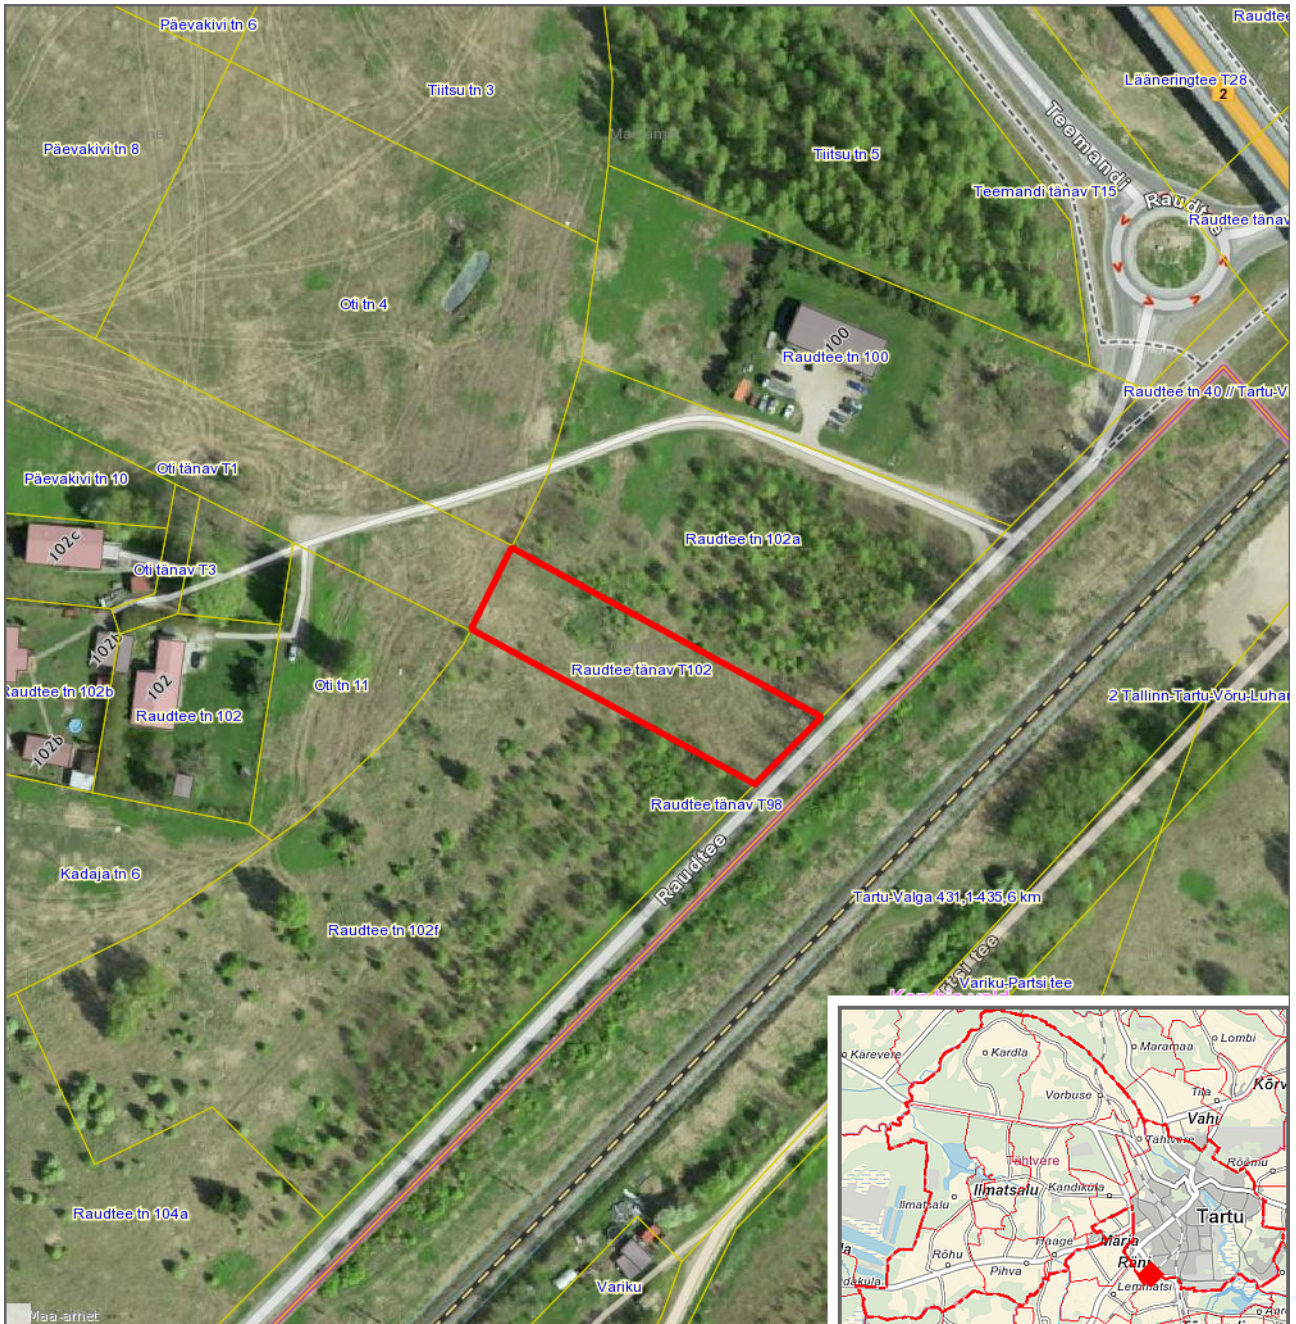

**Asendiplaan**  
**Tartu linn, Raudtee tänav T102**  
**1 : 2000**

Uus katastriüksuse aadress: Oti tänav T11

— - krundi piir

Koostas: **Taavi Pedaja**

Kuupäev: **15.12.2023**