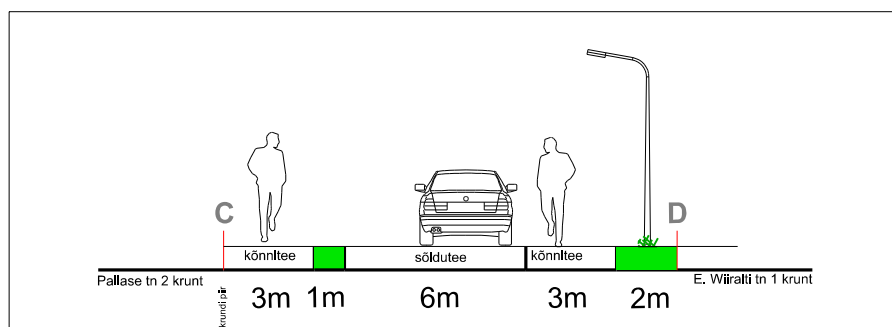

Lõige C-D, A. Johani tn ristlõige

RAID INVEST

OÜ Raid Invest
Tartu vald Mõistatsi küla Käärdi
Tartumaa 60519

Pallase pst 2 krundi
detailplaneering

Objekti asukoht:

Tartu linn

Joonise nimetus:

TÄNAVATE RISTLÕIKED

Planeerija: Karin Raid

Alkiri:

Kuupäev:
24.04.2018

Tellijä: OÜ Autounion

Möötkava:
1: 250

Töö nr : 65/17

Joonise nr :

7