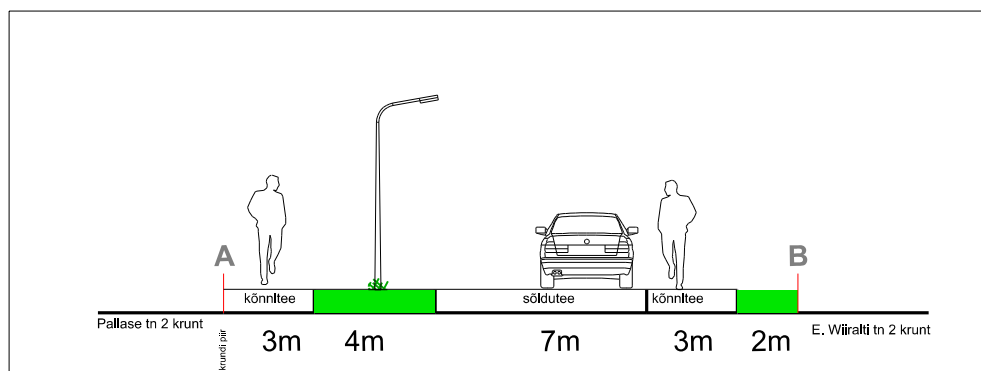

Lõige A-B, E. Wiiralti tn ristlõige