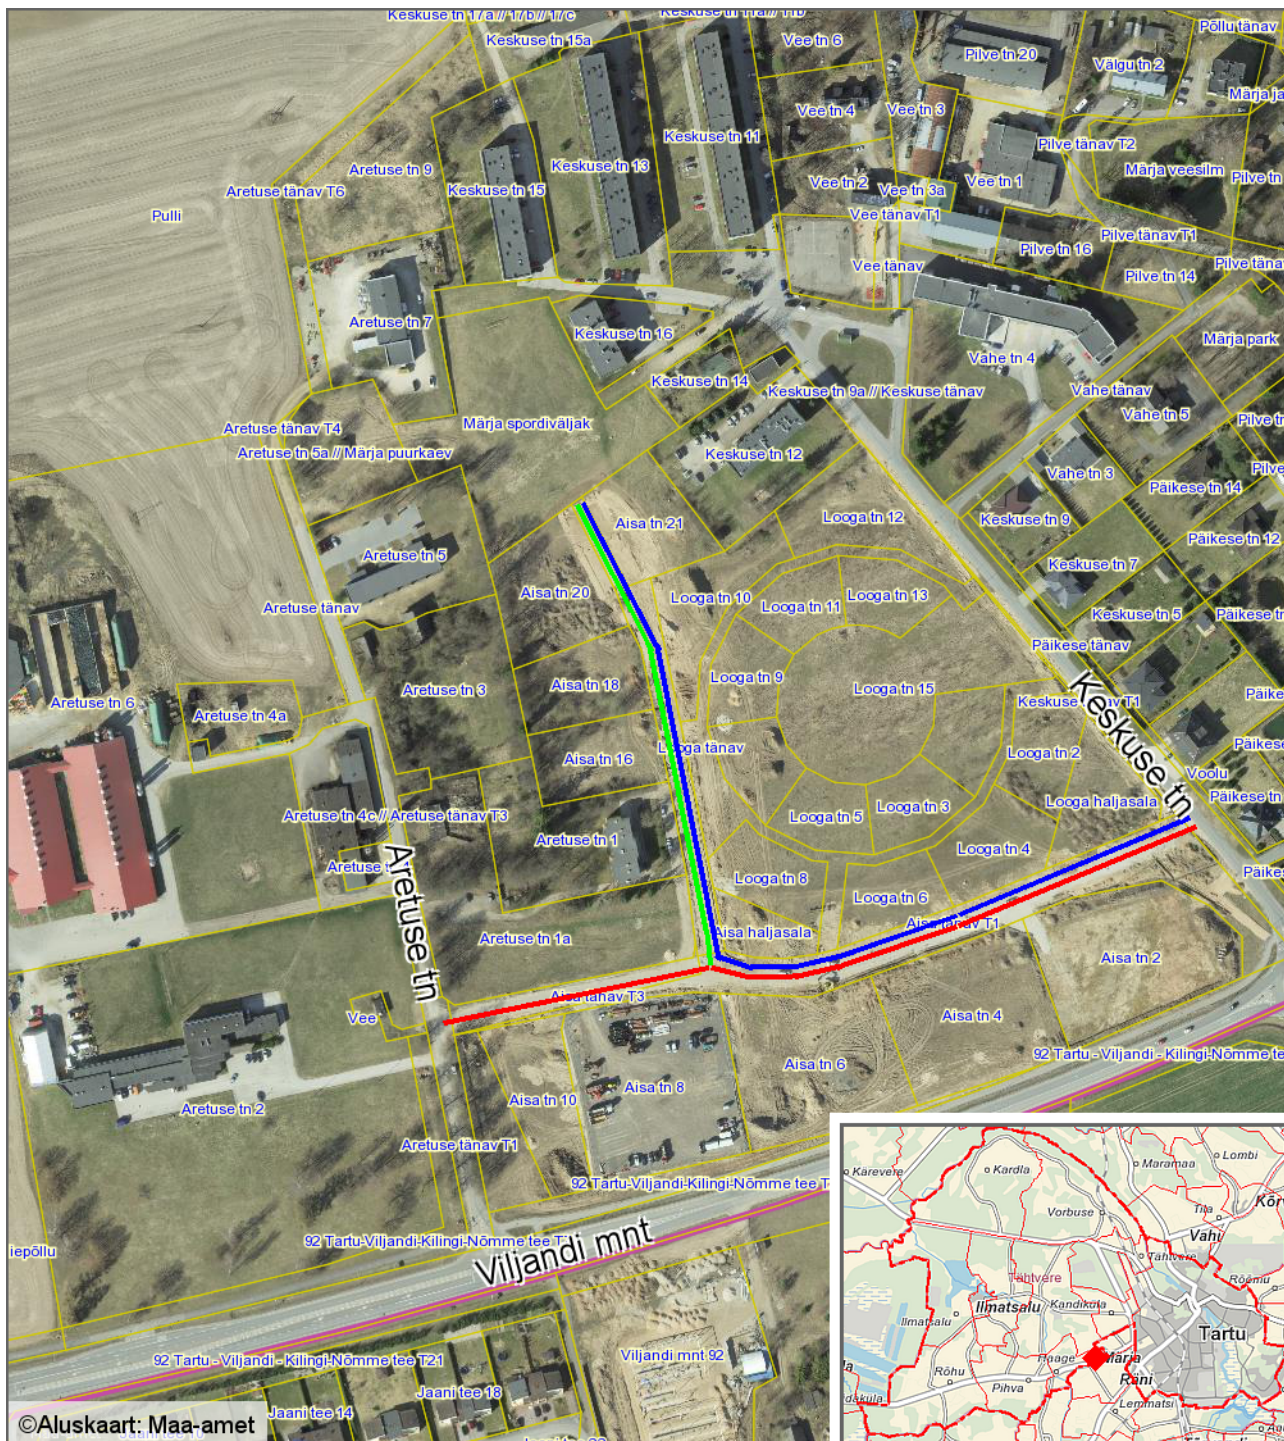

**Asendiplaan**  
**Tartu maakond, Tartu linn, Märja alevik**  
**1 : 3500**

**Leppemärgid**

- Aisa tänava ruumikuju vastavalt Tähtvere Vallavalitsuse 2017. a määrusele nr 2-2/2
- Aisa tänava uus ruumikuju
- tänav, millele määratakse uus kohanimi (Pos 1)