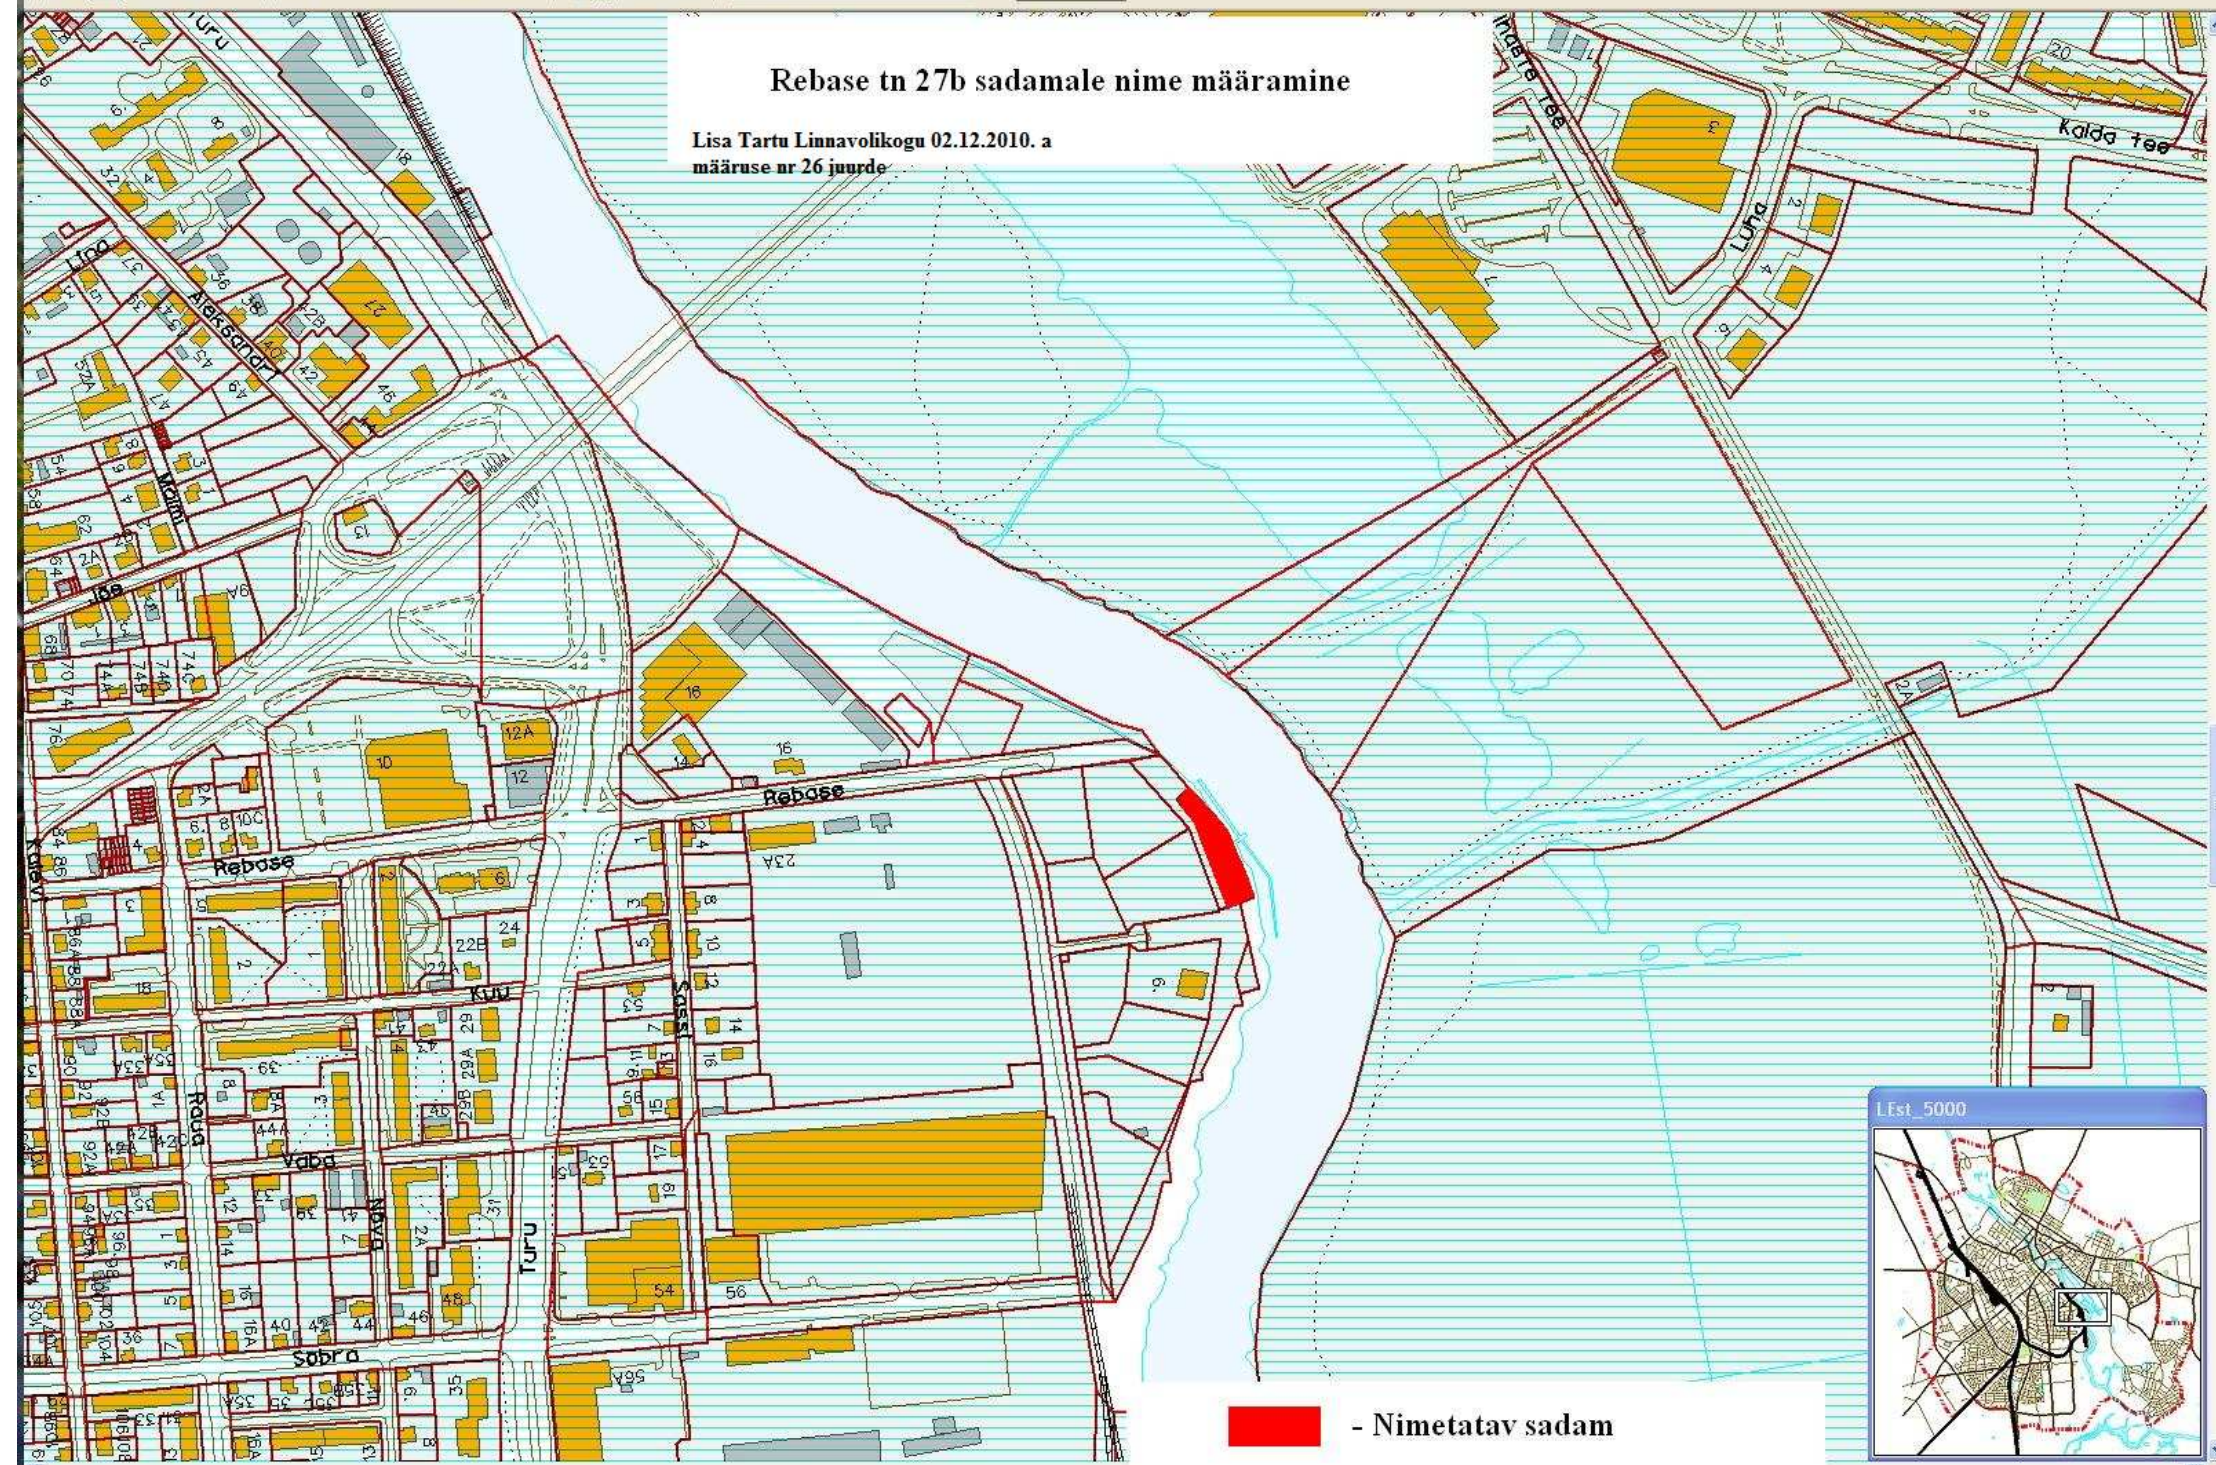

1:1 1:2 1:3 2:1 3:1

660842.00 / 6472968.00

Aadressid

Rebase tn 27b sadamale nime määramine

Lisa Tartu Linnavolikogu 02.12.2010. a
määruse nr 26 juurde

- Nimetatav sadam