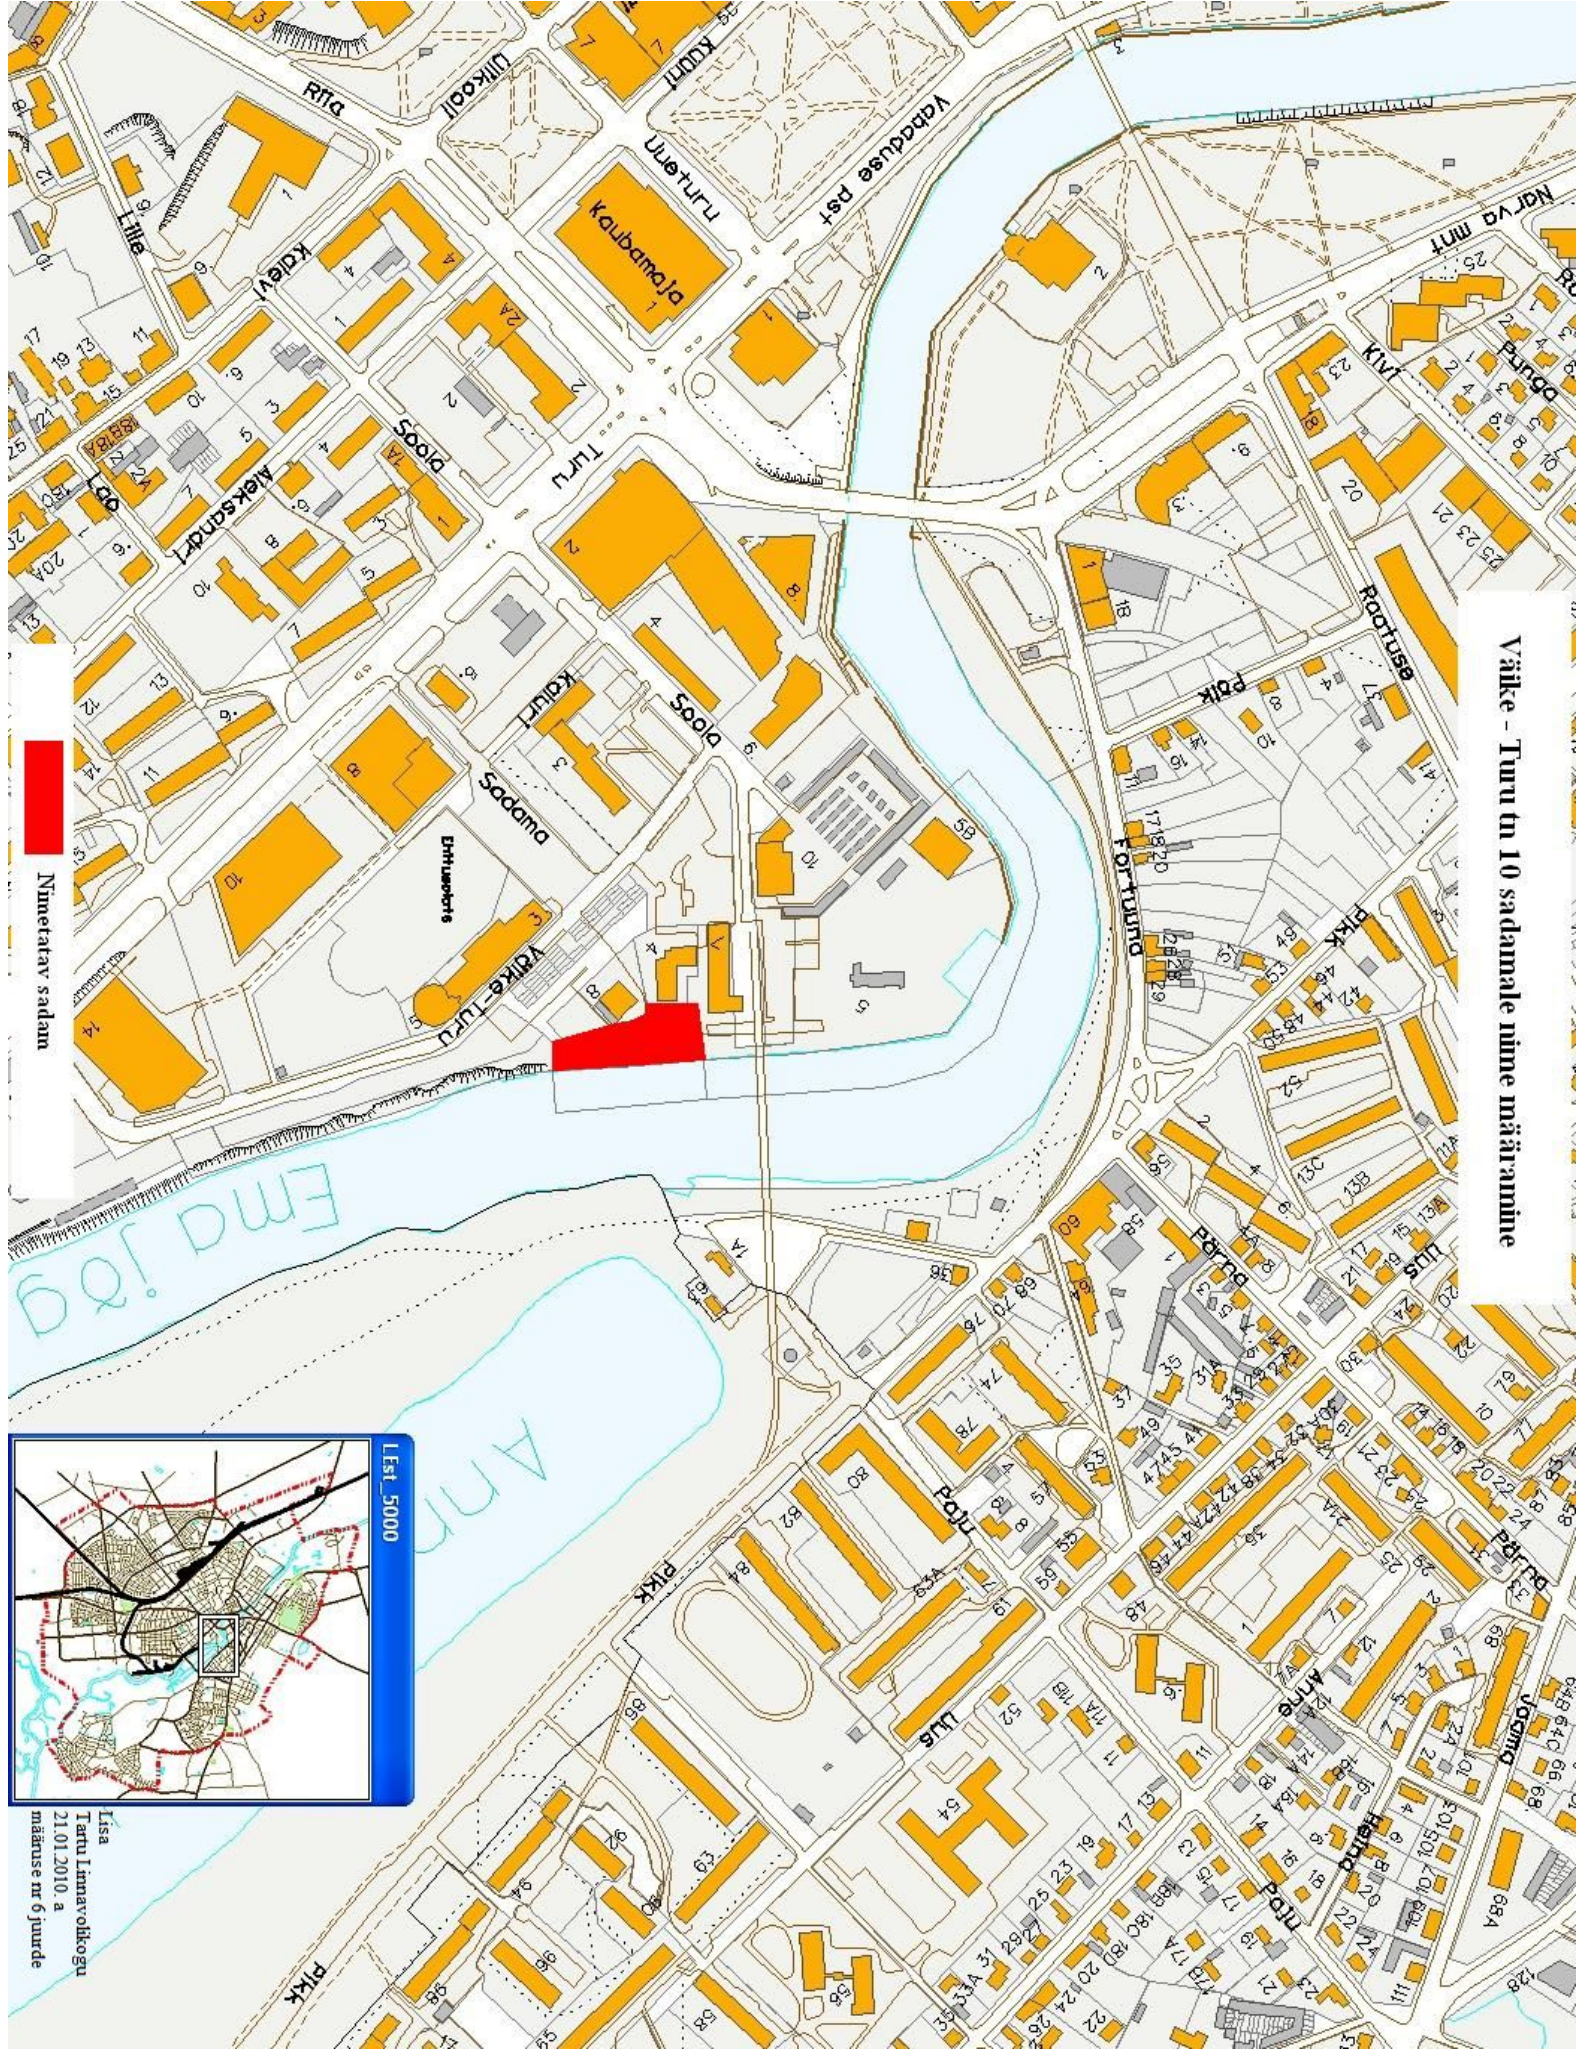

Välke - Tuuru 10 sadamale nime määramine

Nimetatav sadam

Lisa
Tartu linnavolikogu
21.01.2010. a
määruse nr 6 juurde