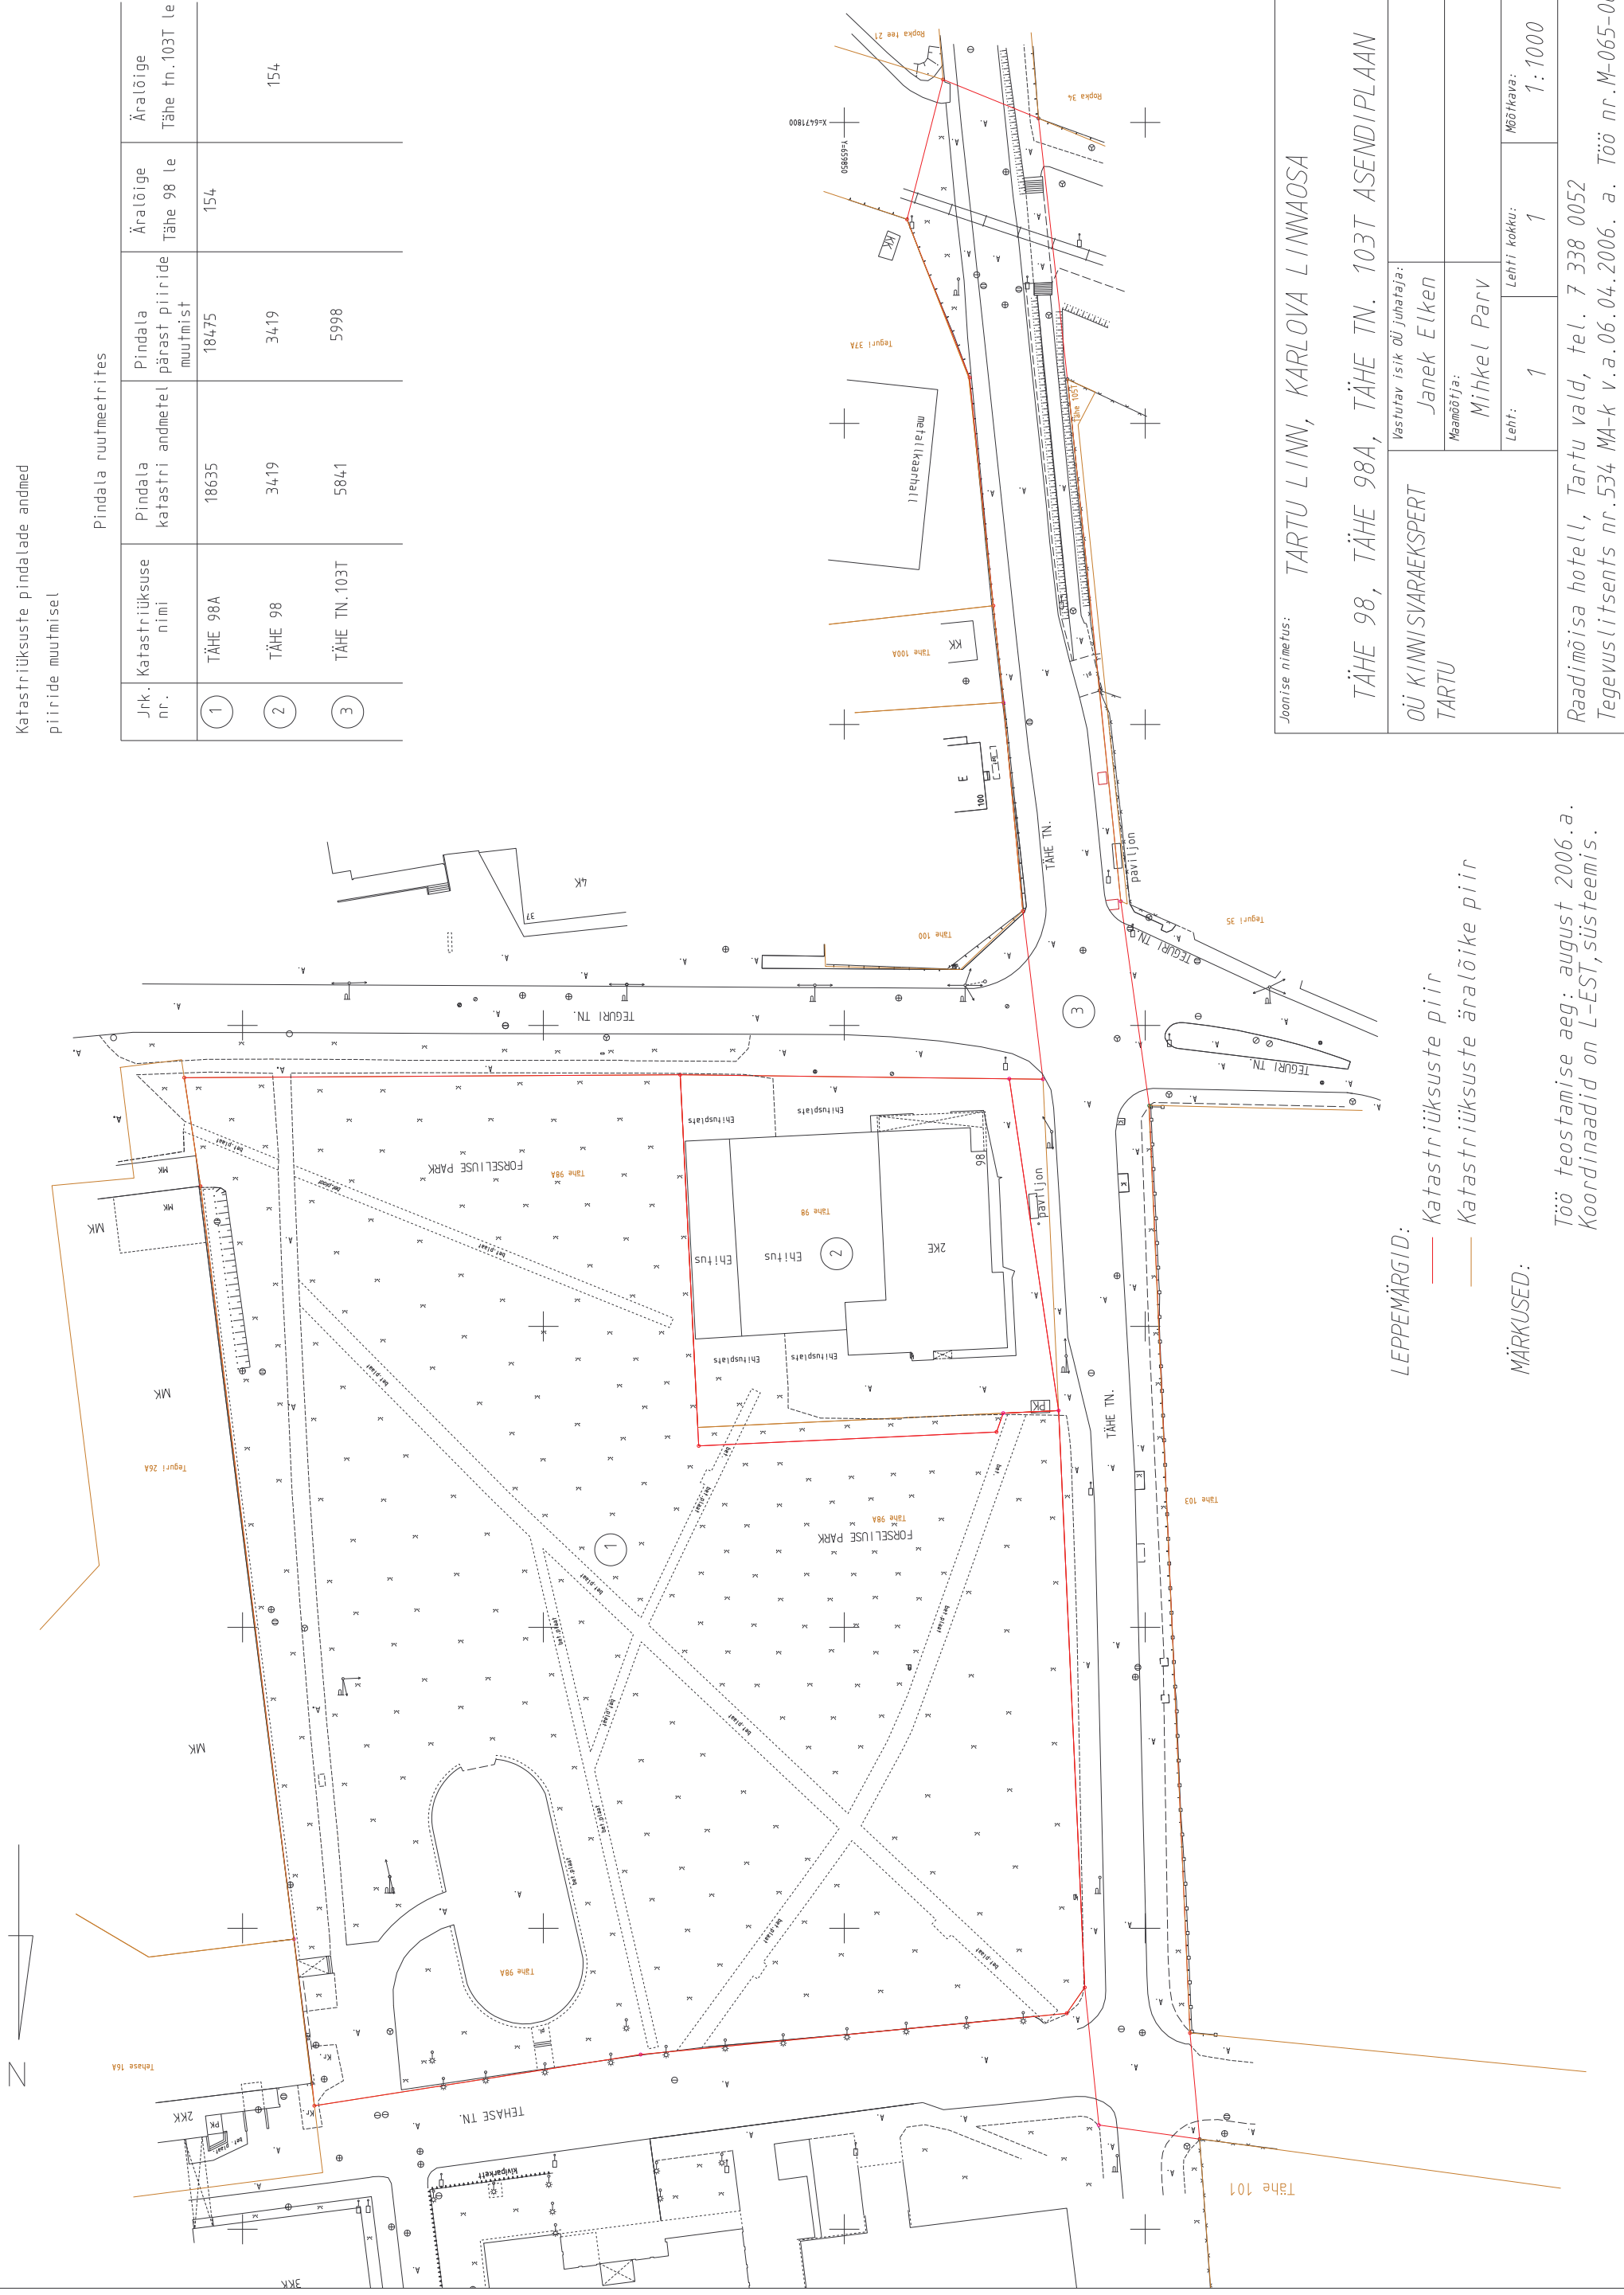

Katastriüksuste pindalade andmed
piiride muutmisel

Pindala ruutmeetrites

Jrk. nr.	Katastriüksuse nimi	Pindala katastri andmetel	Pindala pärast piiride muutmist	Äralõige Tähe tn.103T le	Äralõige Tähe 98 le
1	TÄHE 98A	18635	18475	154	
2	TÄHE 98	3419	3419		154
3	TÄHE TN.103T	5841	5998		

LEPPEMÄRGID:

— katastriüksuste piir

— katastriüksuste äralõike piir

MÄRKUSED:

Joonise nimetus: TARTU LINN, KARLOVA LINNAOSA

TÄHE 98, TÄHE 98A, TÄHE TN. 103T ASENDIPLAAN

Vastutav isik või juhataja:

Janek Elken

Määramõõtja:

Mihkel Parv

Lehti:

1

Mõõtkava:

1:1000

Töö teostamise aeg: august 2006.a.
Koordinaadid on L-EST, süsteemis.

Raadiomõisa hotell, Tartu vald, tel. 7 338 0052