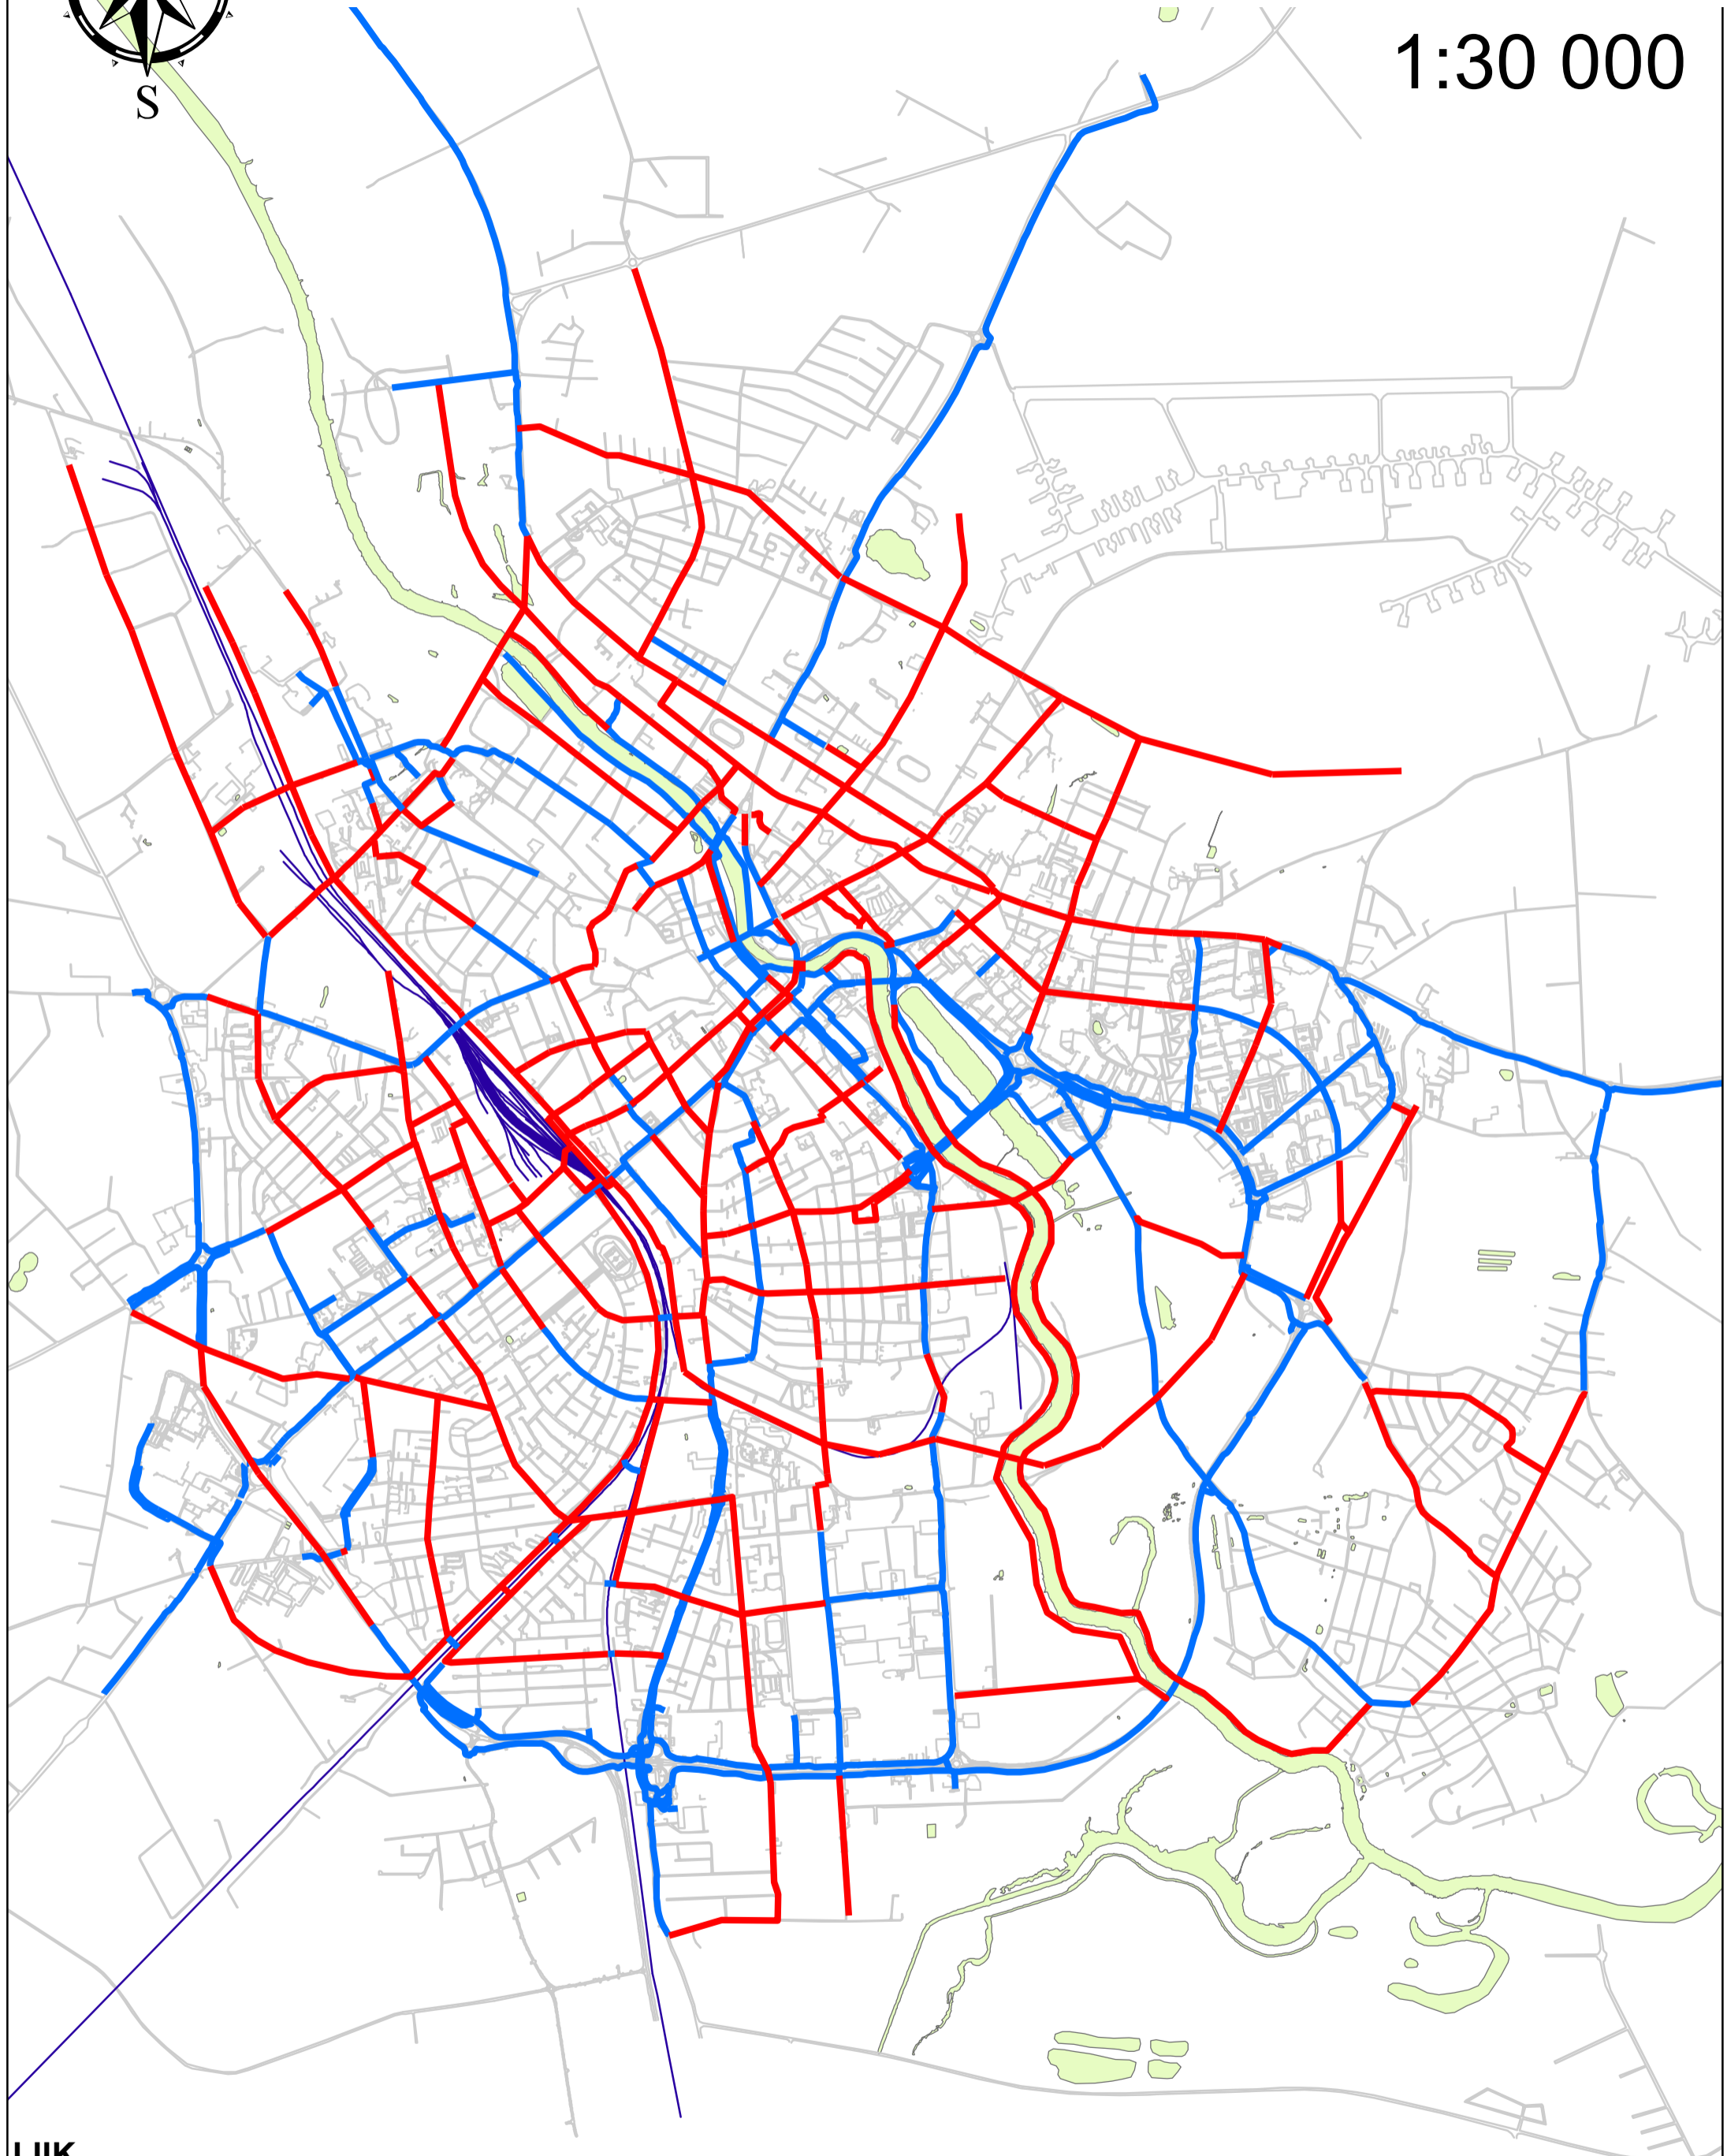

# Tartu linna kergliiklusteed

1:30 000

- LIIK**
- Olemasolev
  - Perspektiivne