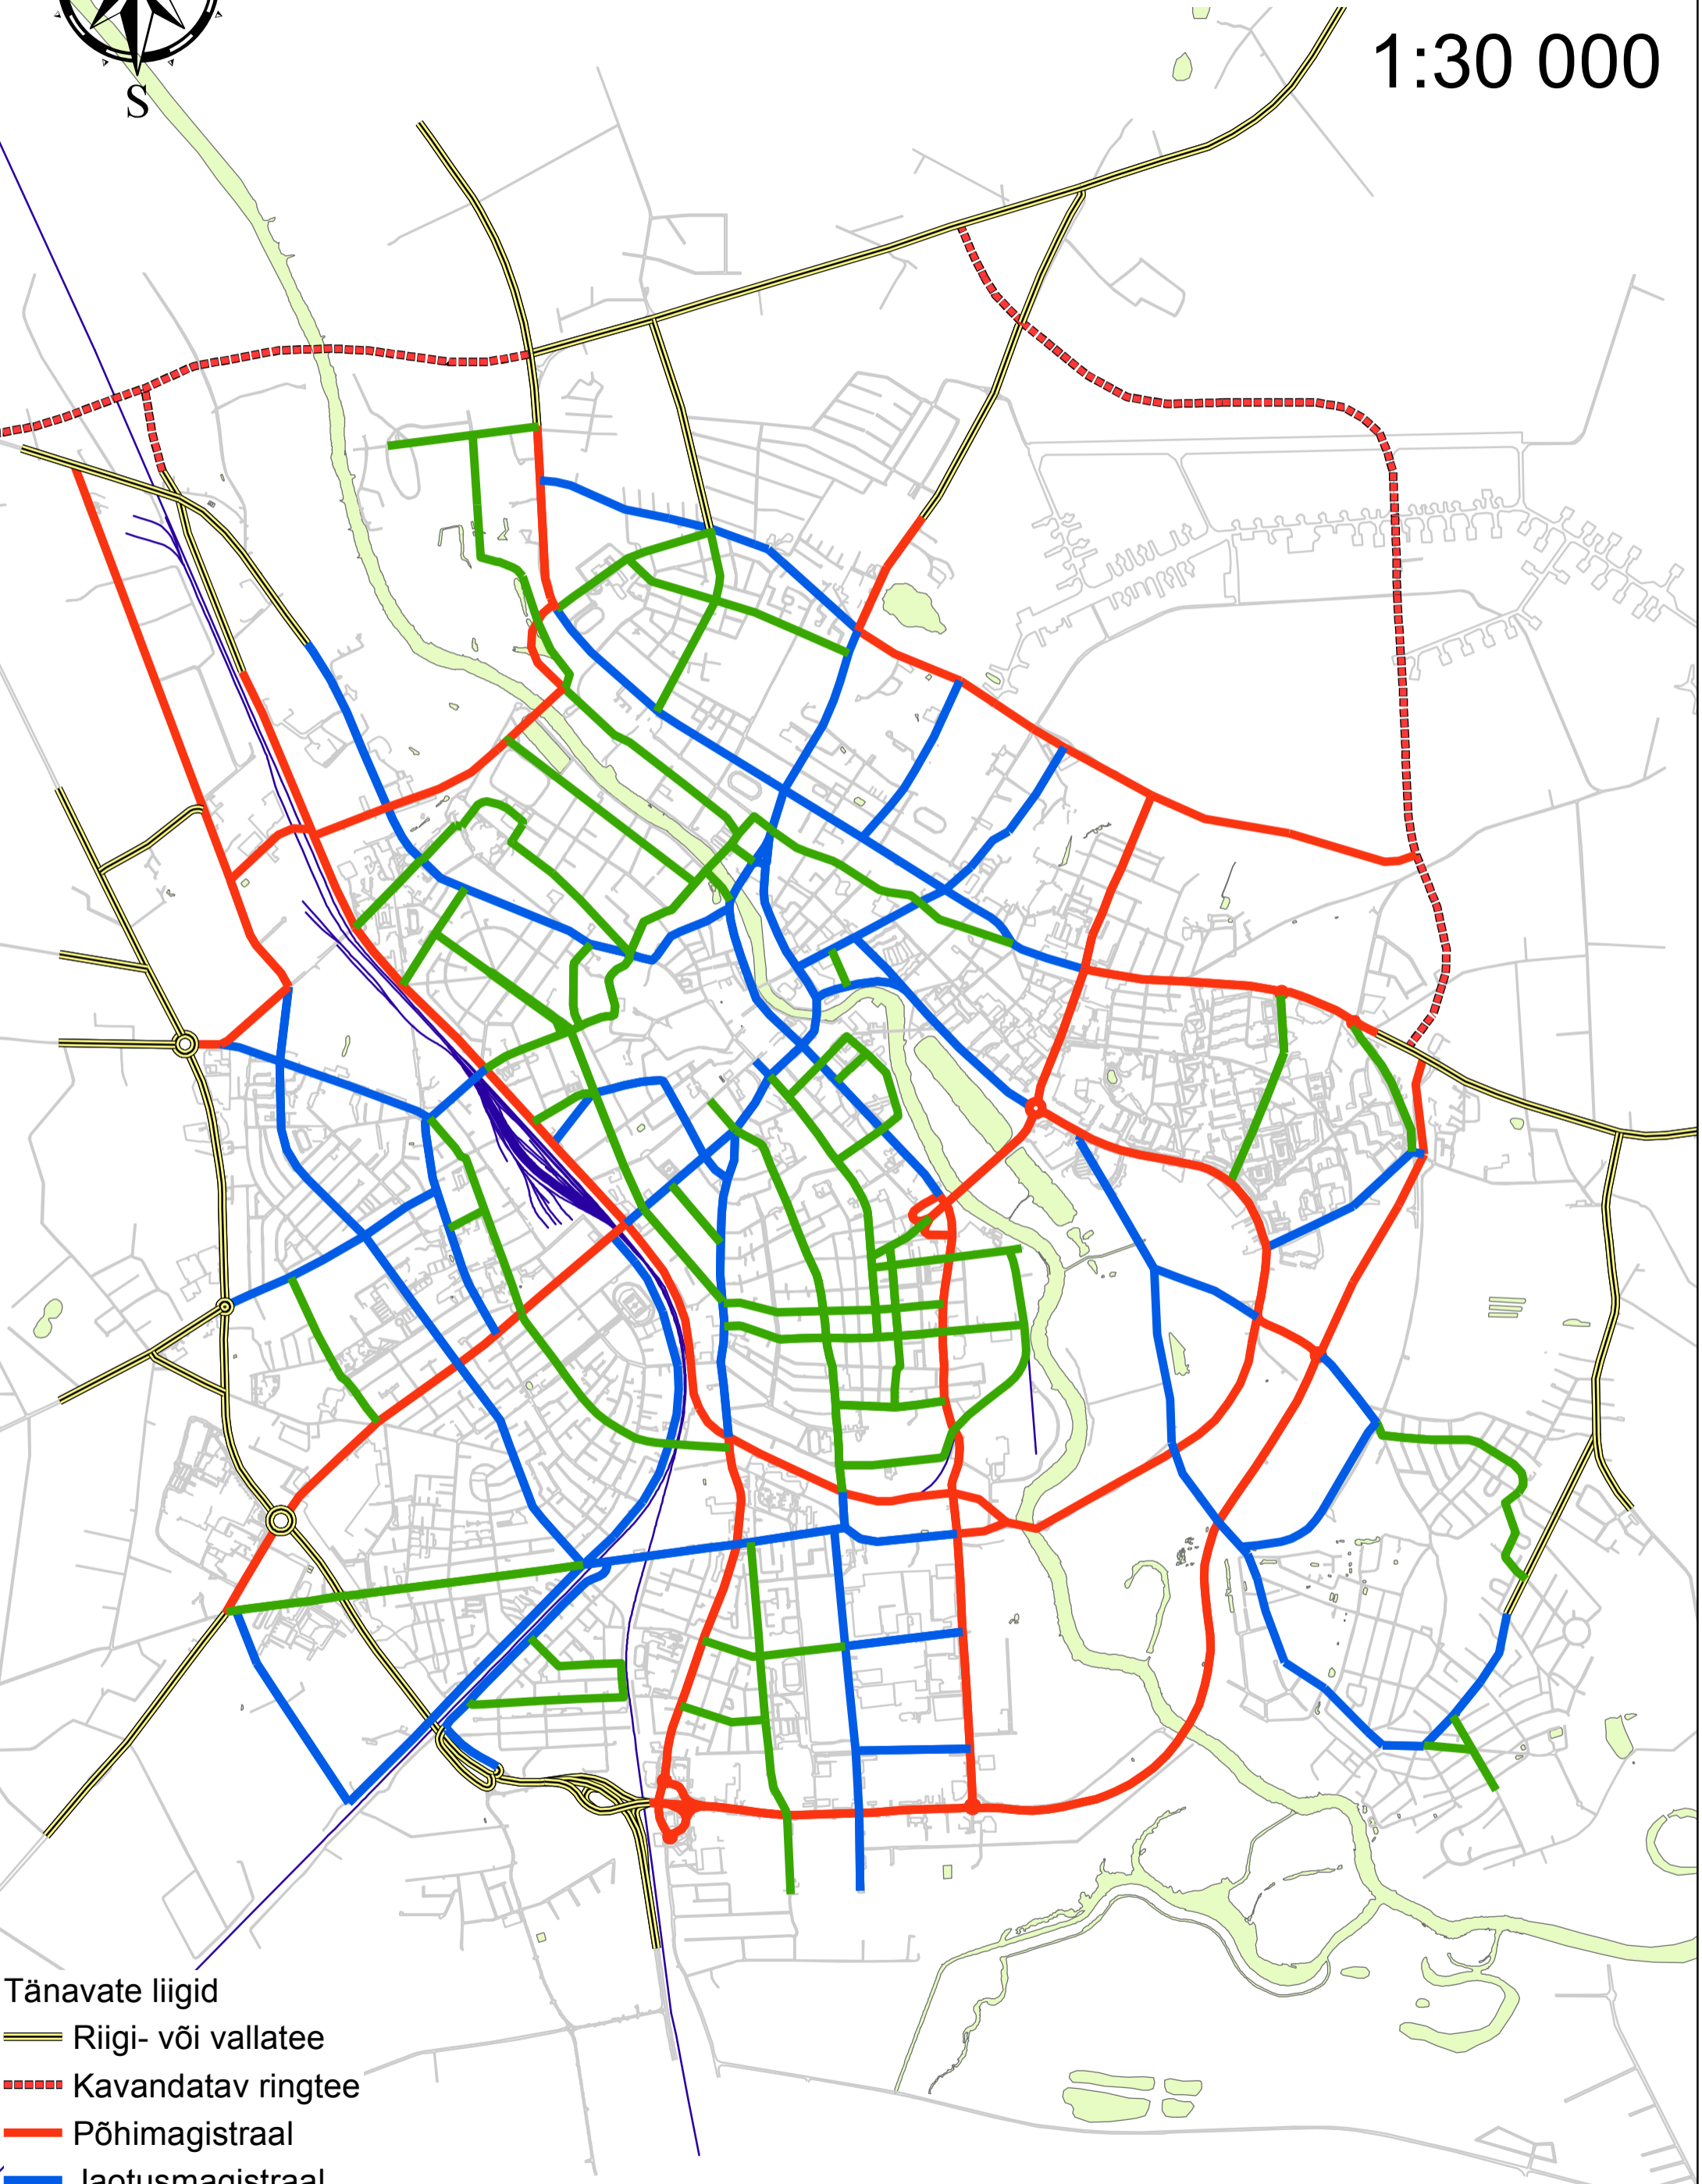

Tartu linna tänavate liigid

1:30 000

Tänavate liigid

- Riigi- või vallatee
- - - Kavandatav ringtee
- Põhimagistraal
- Jaotusmagistraal
- Kohalik jaotustänav