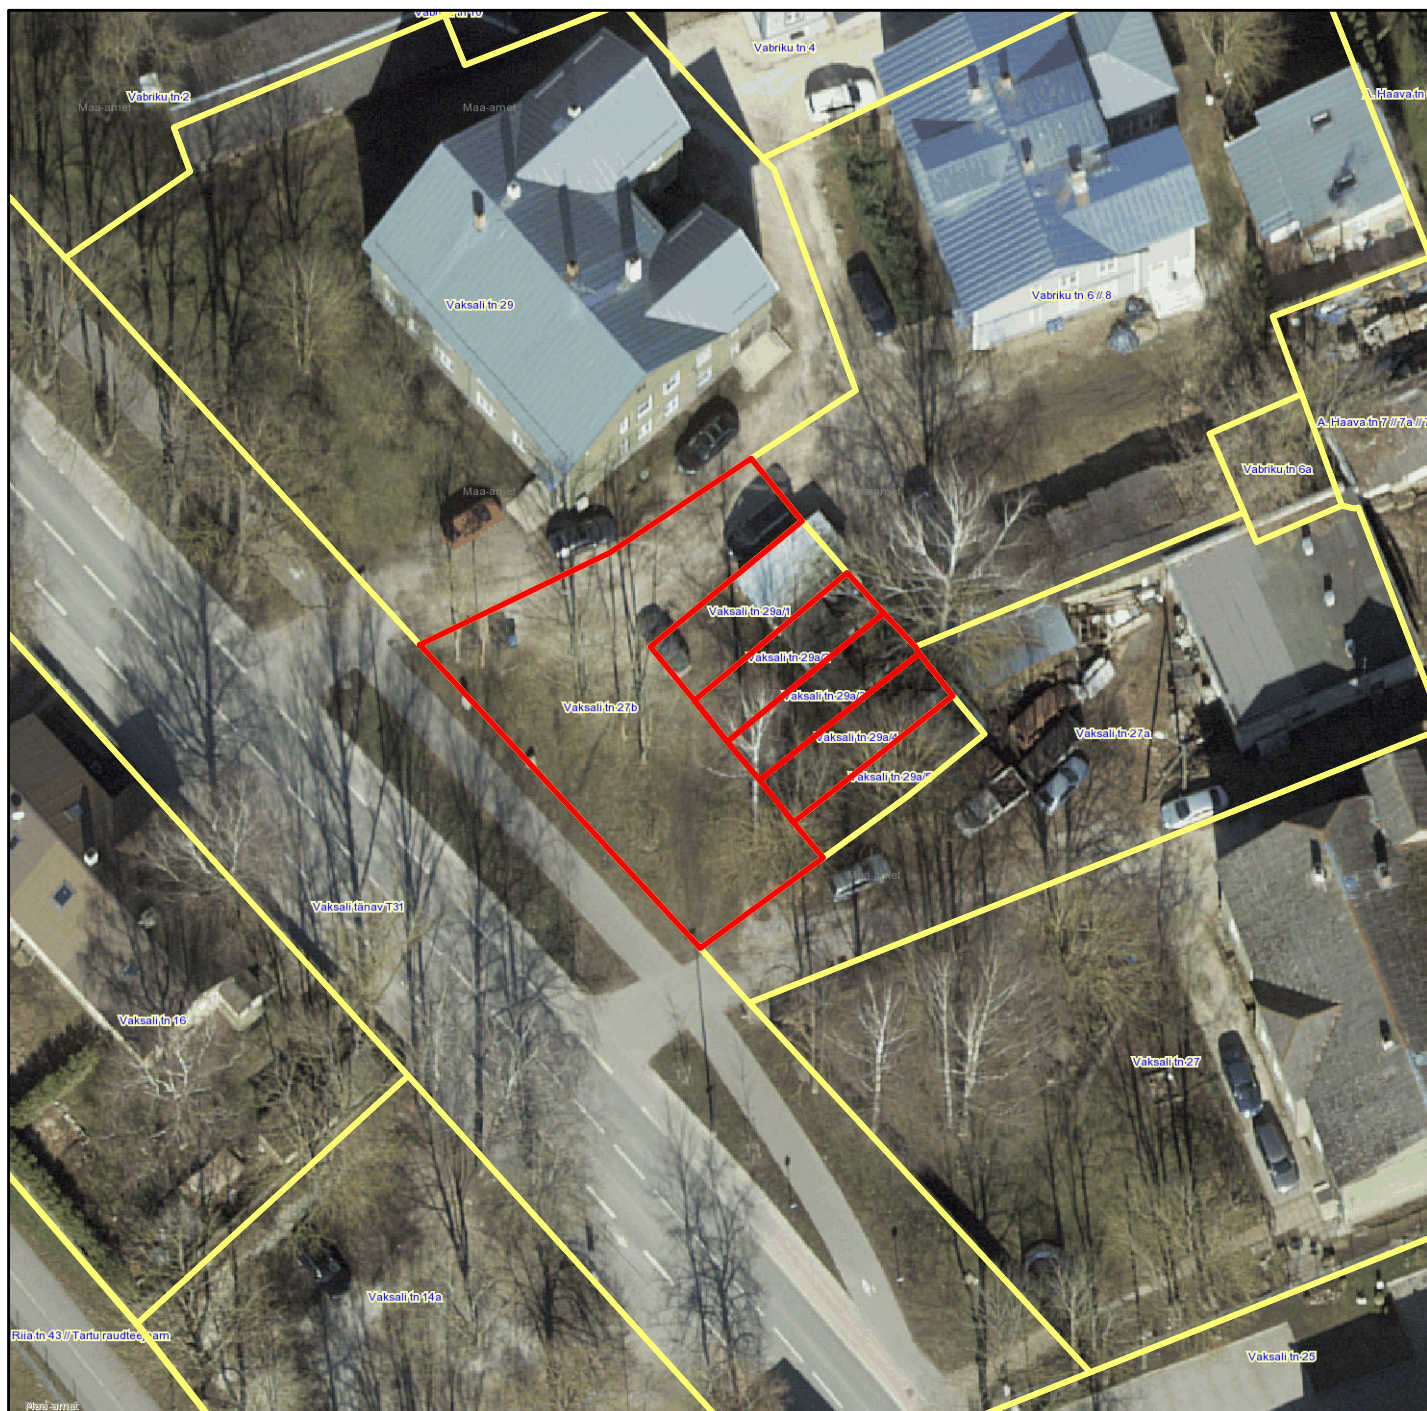

Asendiplaan

Tartu linn, Tartu linn, Vaksali tn 27b, Vaksali tn 29a/2,
Vaksali tn 29a/3 ja Vaksali tn 29a/4

1:500

Legend

- Vaksali tn 27b (pindala 363 m²), Vaksali tn 29a/2 (pindala 47 m²), Vaksali tn 29a/3 (pindala 47 m²) ja Vaksali tn 29a/4 (pindala 48 m²)
- Katastriüksuse piir