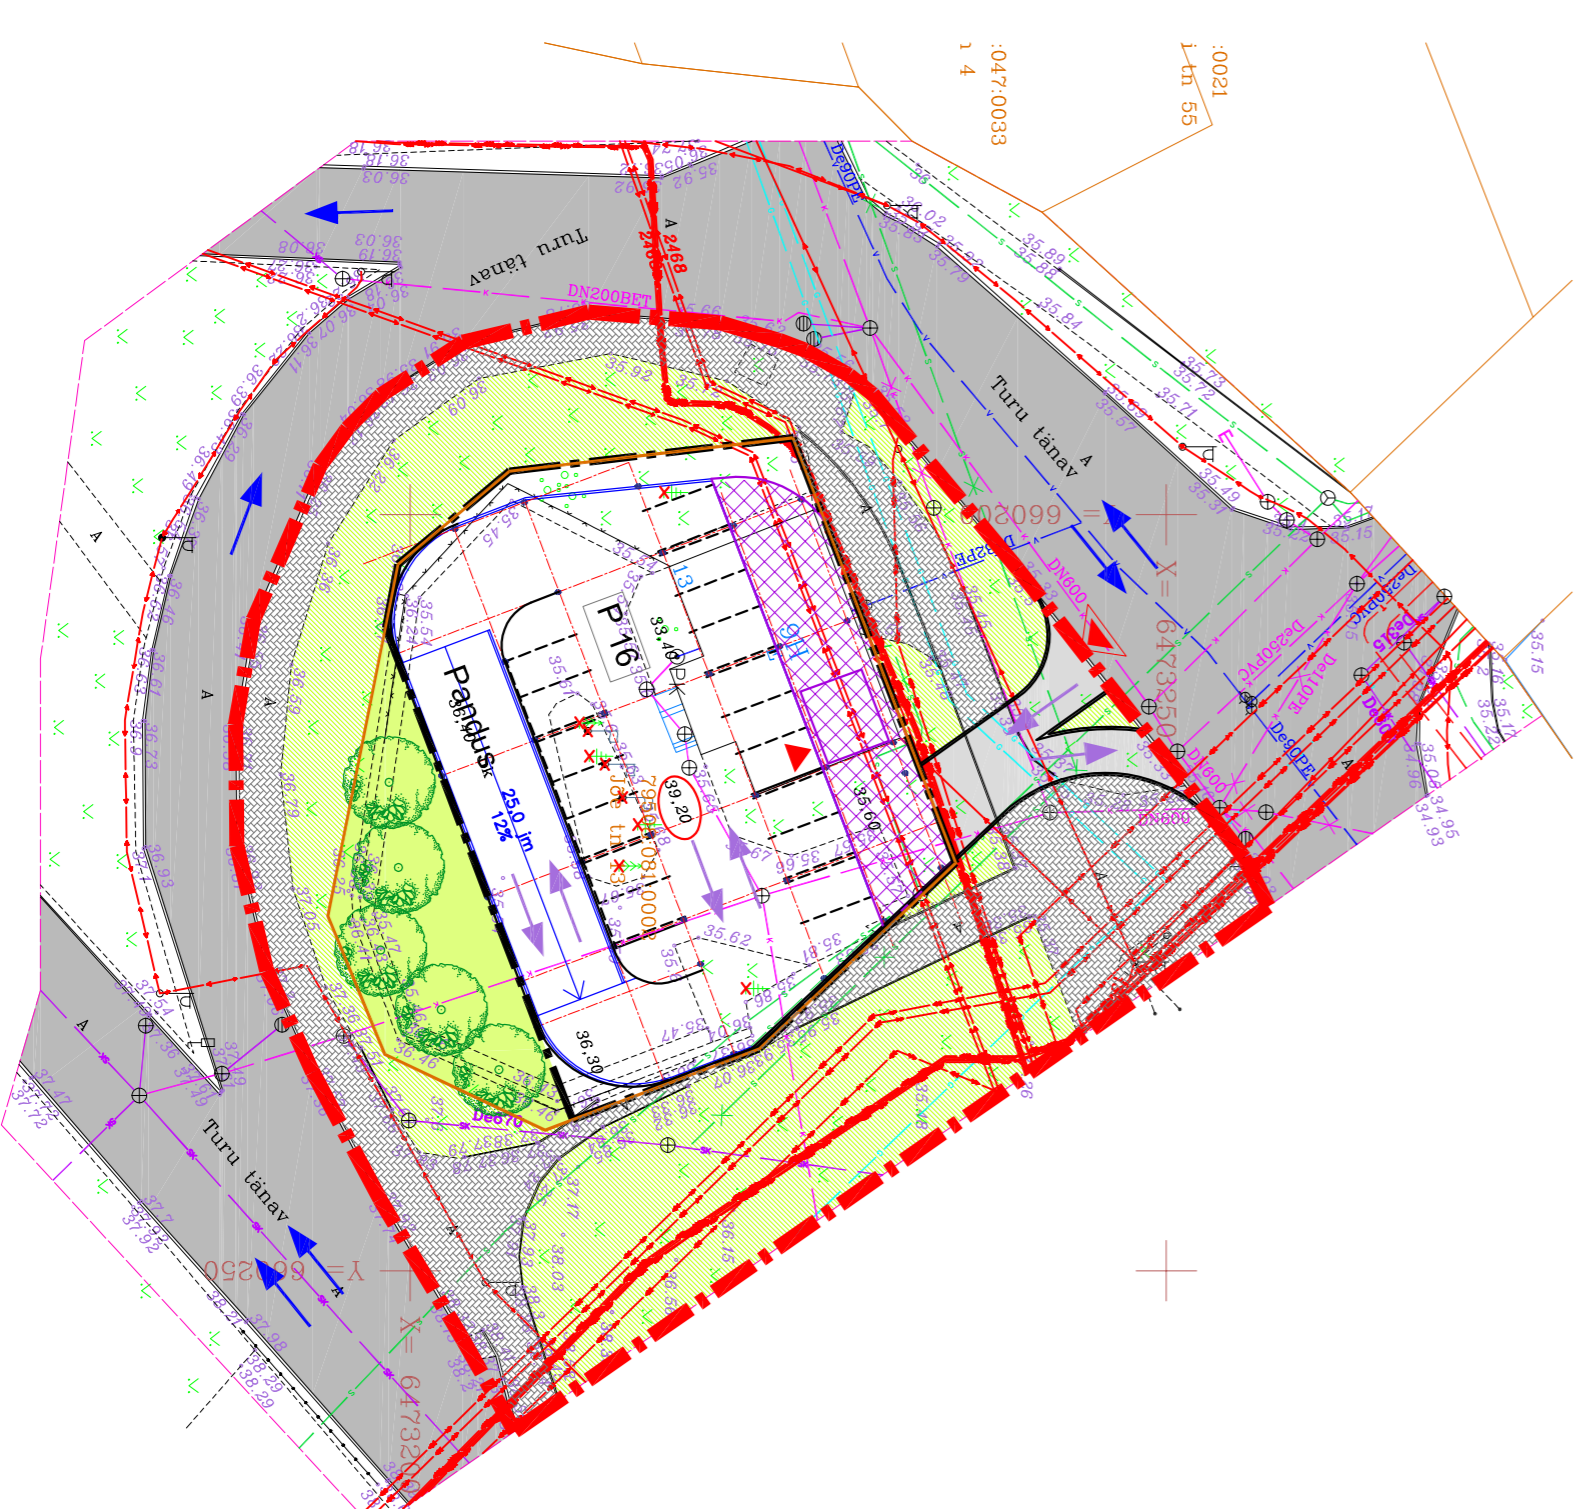

II KORRUSE PARKIMISSKEEM