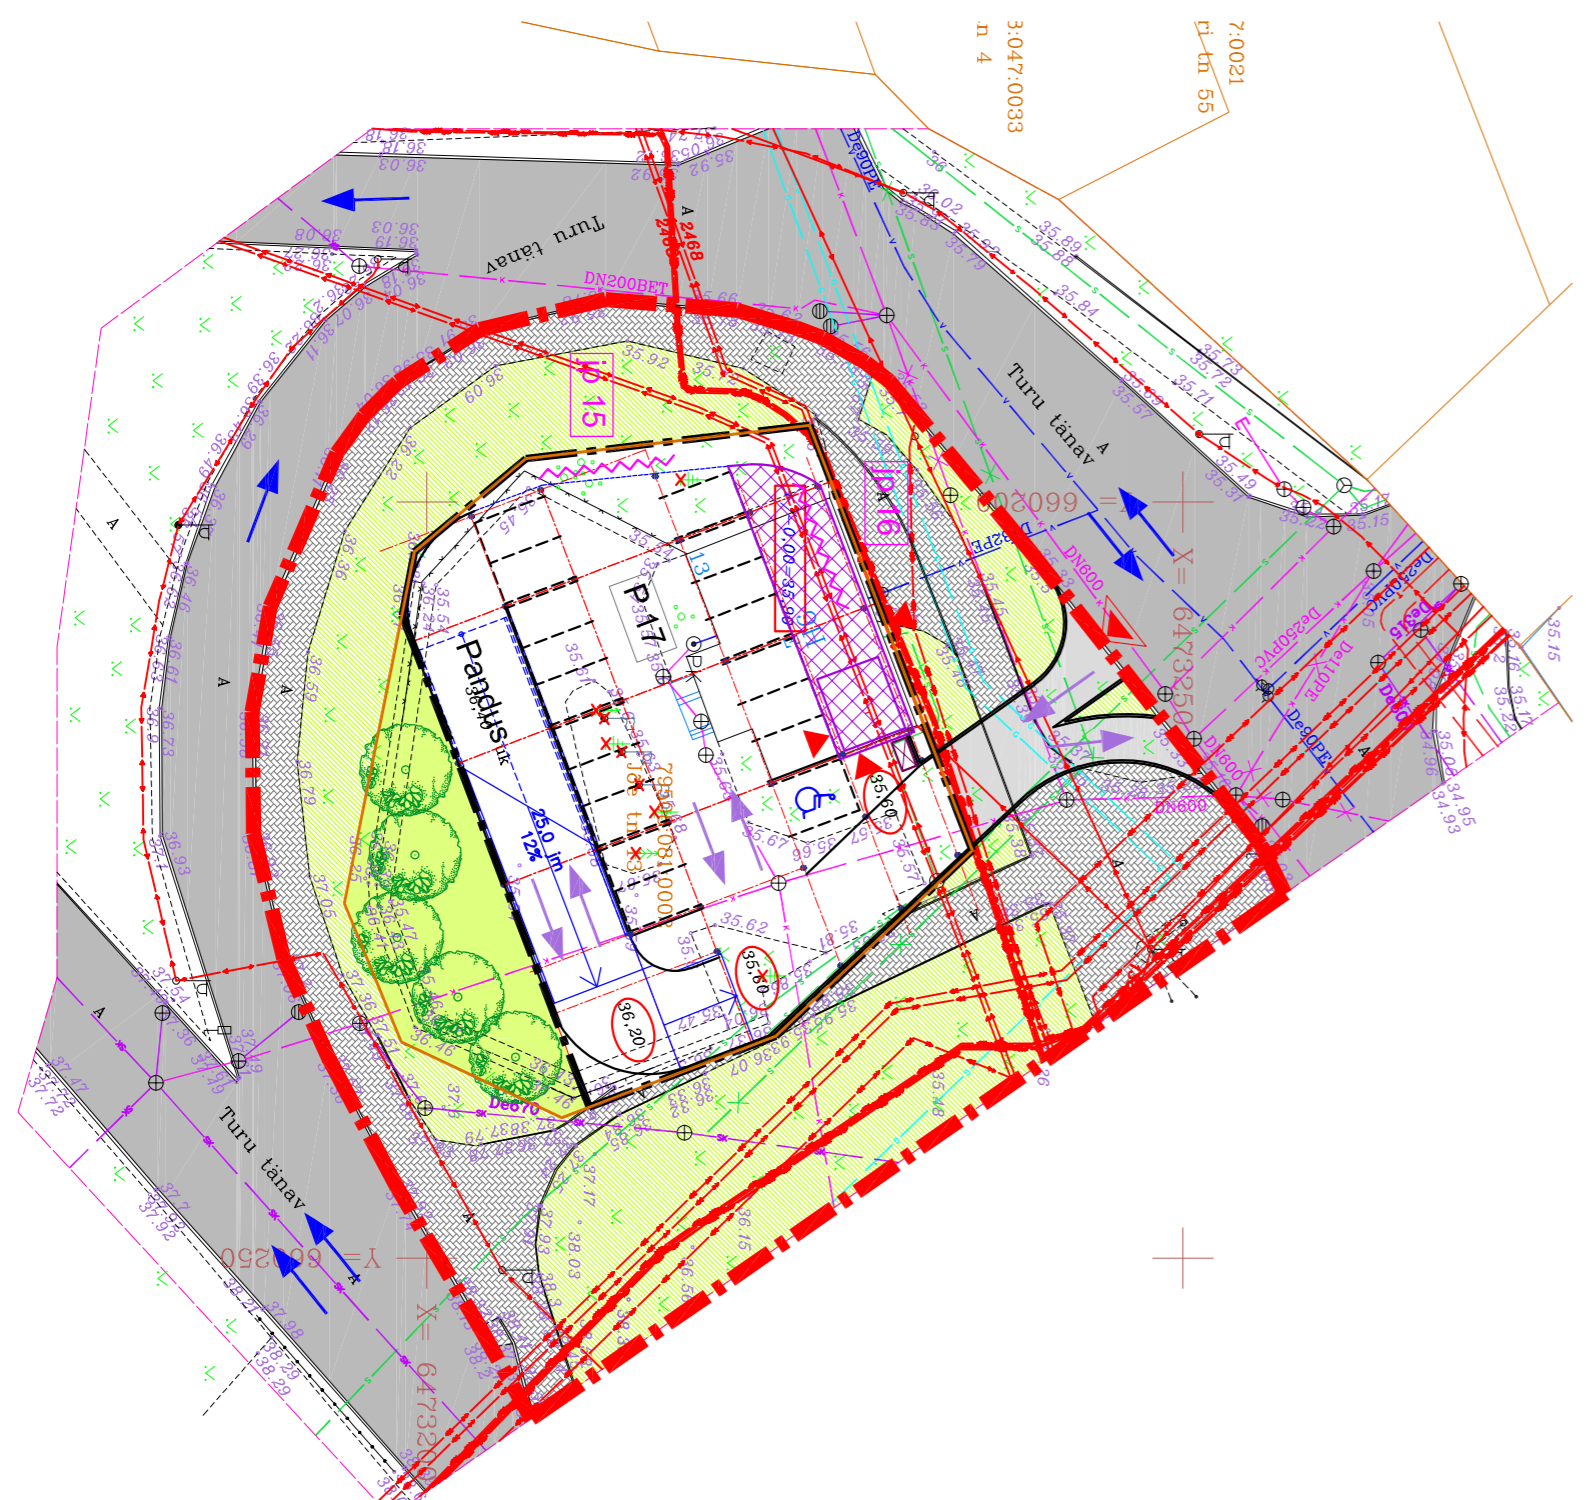

I KORRUSE PARKIMISSKEEM