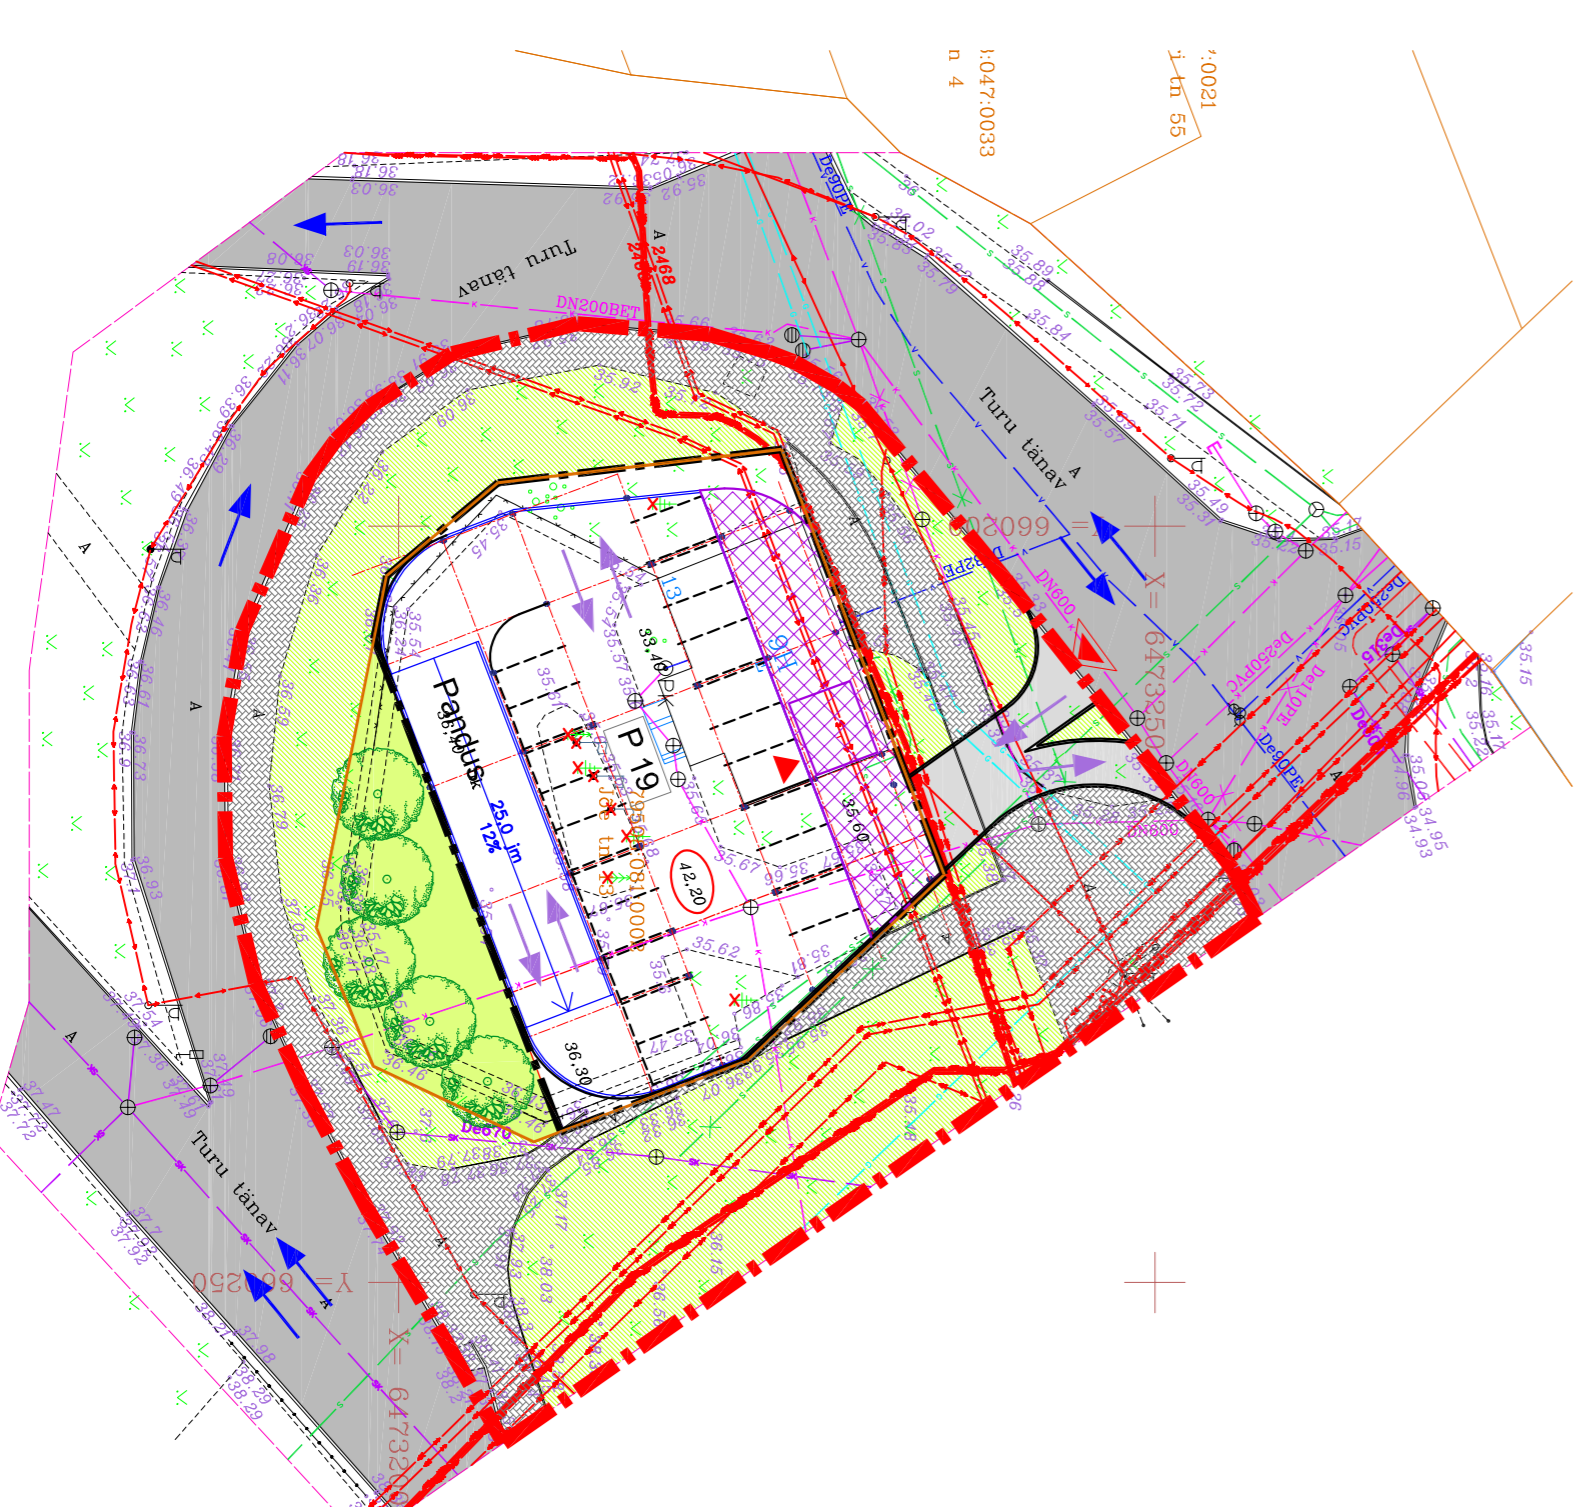

III KORRUSE PARKIMISSKEEM