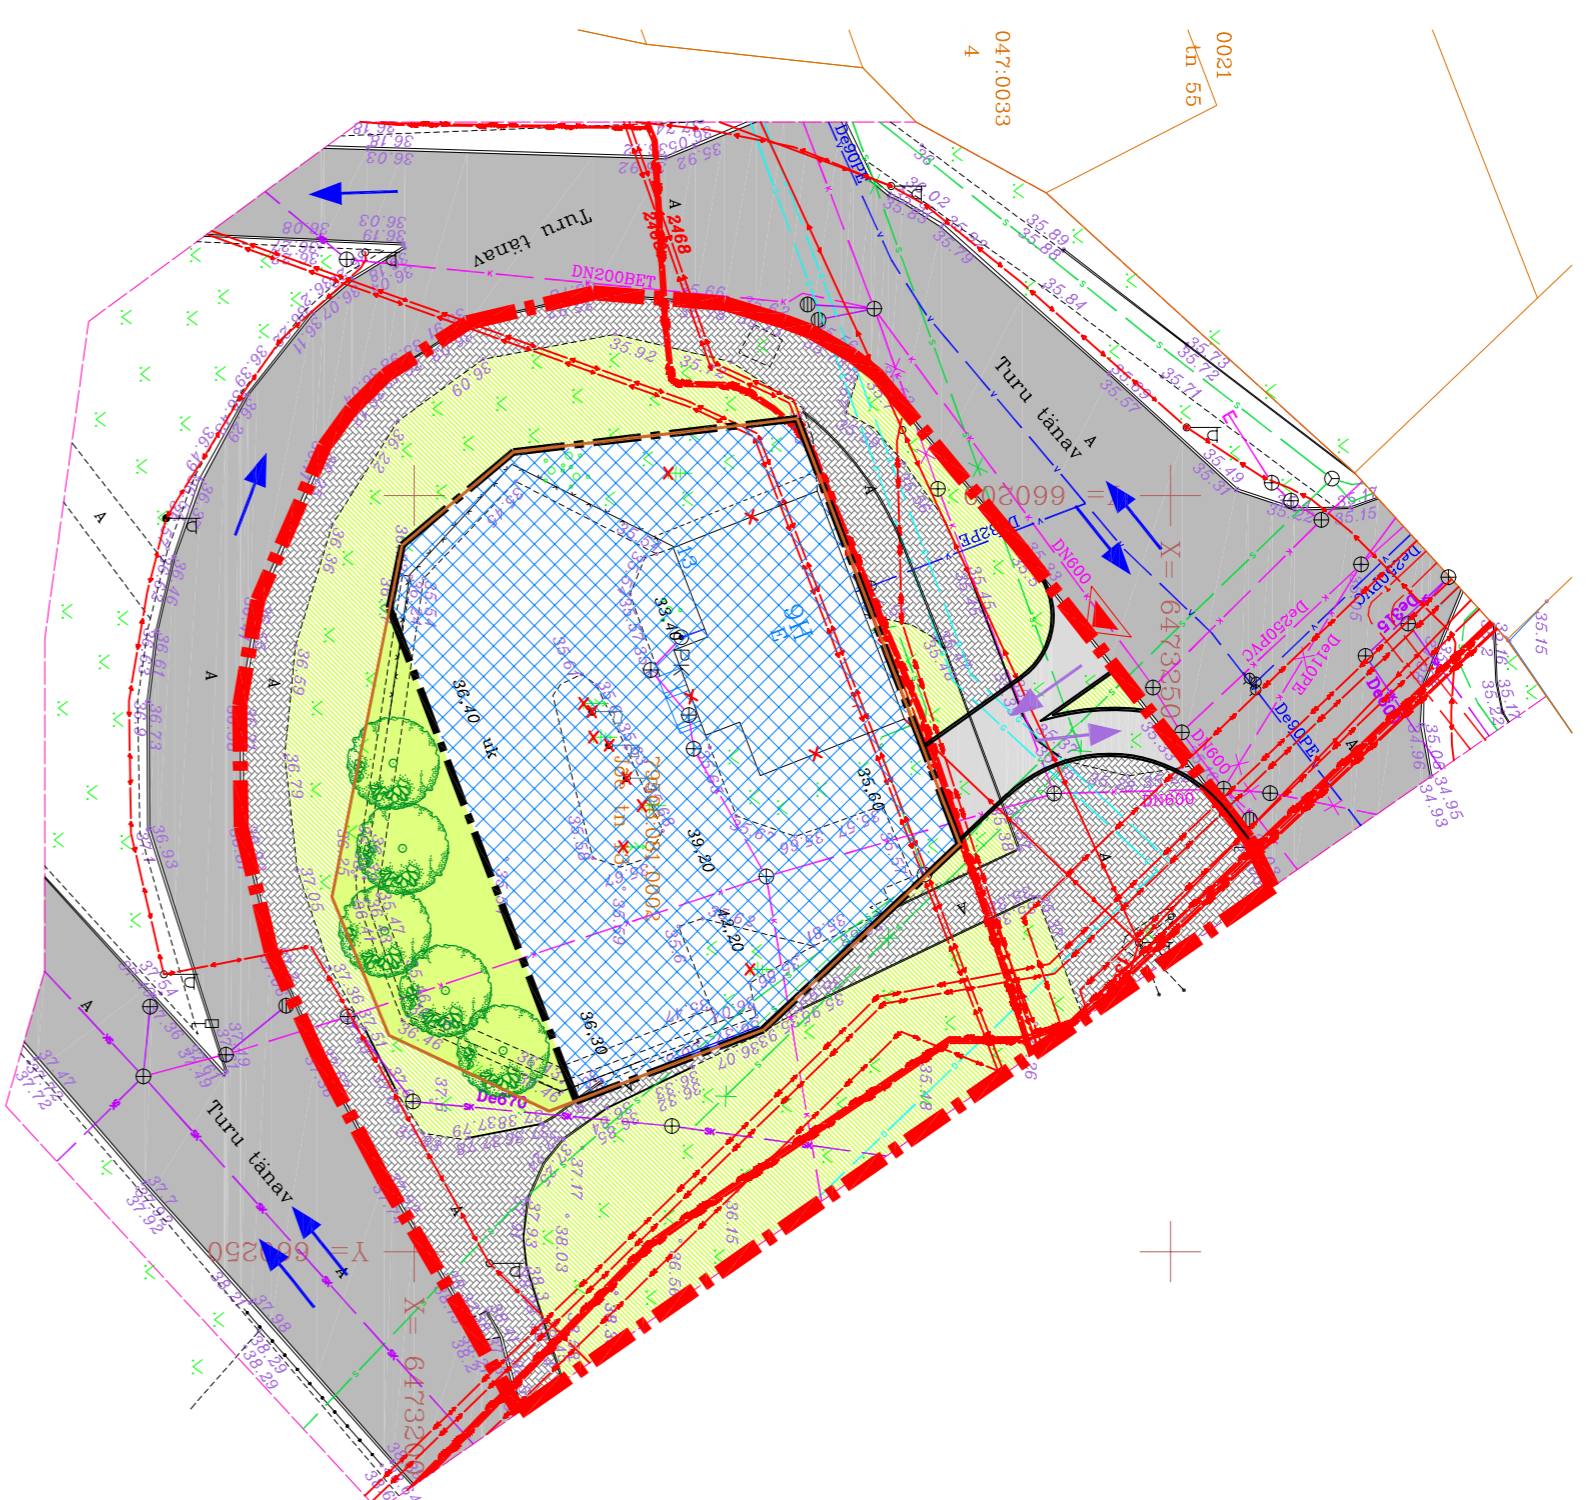

Jõe tn 13 krundi detailplaneering

DETAILPLANEERINGU ALGATAMISE JOONIS

EHTUSÕIGUS						
Krundi aadress	Krundi pindala	Krundi kasutamise sihtotstarve	Hoonete suurim arv krundil	Hoonete suurim ehitisealune pind	Hoonete suurim kõrgus	Kõrghaljastuse protsent krundi pindalast
Jõe tn 13	1348 m ²	kontori- ja büroohoone maa, kaubandus-, toitlustus- ja teenindushoone maa	1	1110 m ²	29 m	10 %

* 3 parkimiskorrust, 4 arhikorrust

- LEPPEMÄRKID**
- PLANEERINGUALA PIIR
 - KRUNDI PIIR
 - HOONESTUSALA PIIR
 - PLANEERITUD HOONESTUSALA / SUURIM LUBATUD EHTITISEALUNE PIND
 - PLANEERITUD SÕIDUTEE
 - OLEMASOLEV SÕIDUTEE
 - OLEMASOLEV KÕNNITEE
 - OLEMASOLEV MURUALA
 - PLANEERITUD MURUALA
 - PLANEERITUD KÕRGHALJASTUS
 - PLANEERITUD HOONESISENE PARKIMINE / KOHTADE ARV
 - PLANEERITUD JALGRATASTE PARKIMINE
 - PLANEERITUD JALGRATASTE PARKIMISKOHTADE ARV
 - VÕIMALIK RÜHMVAJADUS TREPILE / LIIFILE / PRÜGIKONTAINERILE / ARIPIINALE
 - JUURDEPÄÄS PLANEERINGUALALE / HOONESSE
 - PLANEERITUD SÕIDUKITE LIKKUMINE PLANEERINGUALAL
 - OLEMASOLEV SÕIDUKITE LIKKUMINE TÄNAVALAL
 - PLANEERITUD PRÜGIKONTAINER
 - OLEMASOLEV KANALISATSIOONITRASS
 - OLEMASOLEV VEETRASS
 - OLEMASOLEV GAASITRASS
 - OLEMASOLEV SİDETRASS
 - OLEMASOLEV SADEMEVEEKANALISATSIOONITRASS
 - OLEMASOLEV MADALPINGE MAAKAABELLIN
 - OLEMASOLEV MADALPINGE OHULIIN
 - OLEMASOLEV KÕRGEPINGE MAAKAABELLIN
 - LIKVIDEERITAV OBJEKT