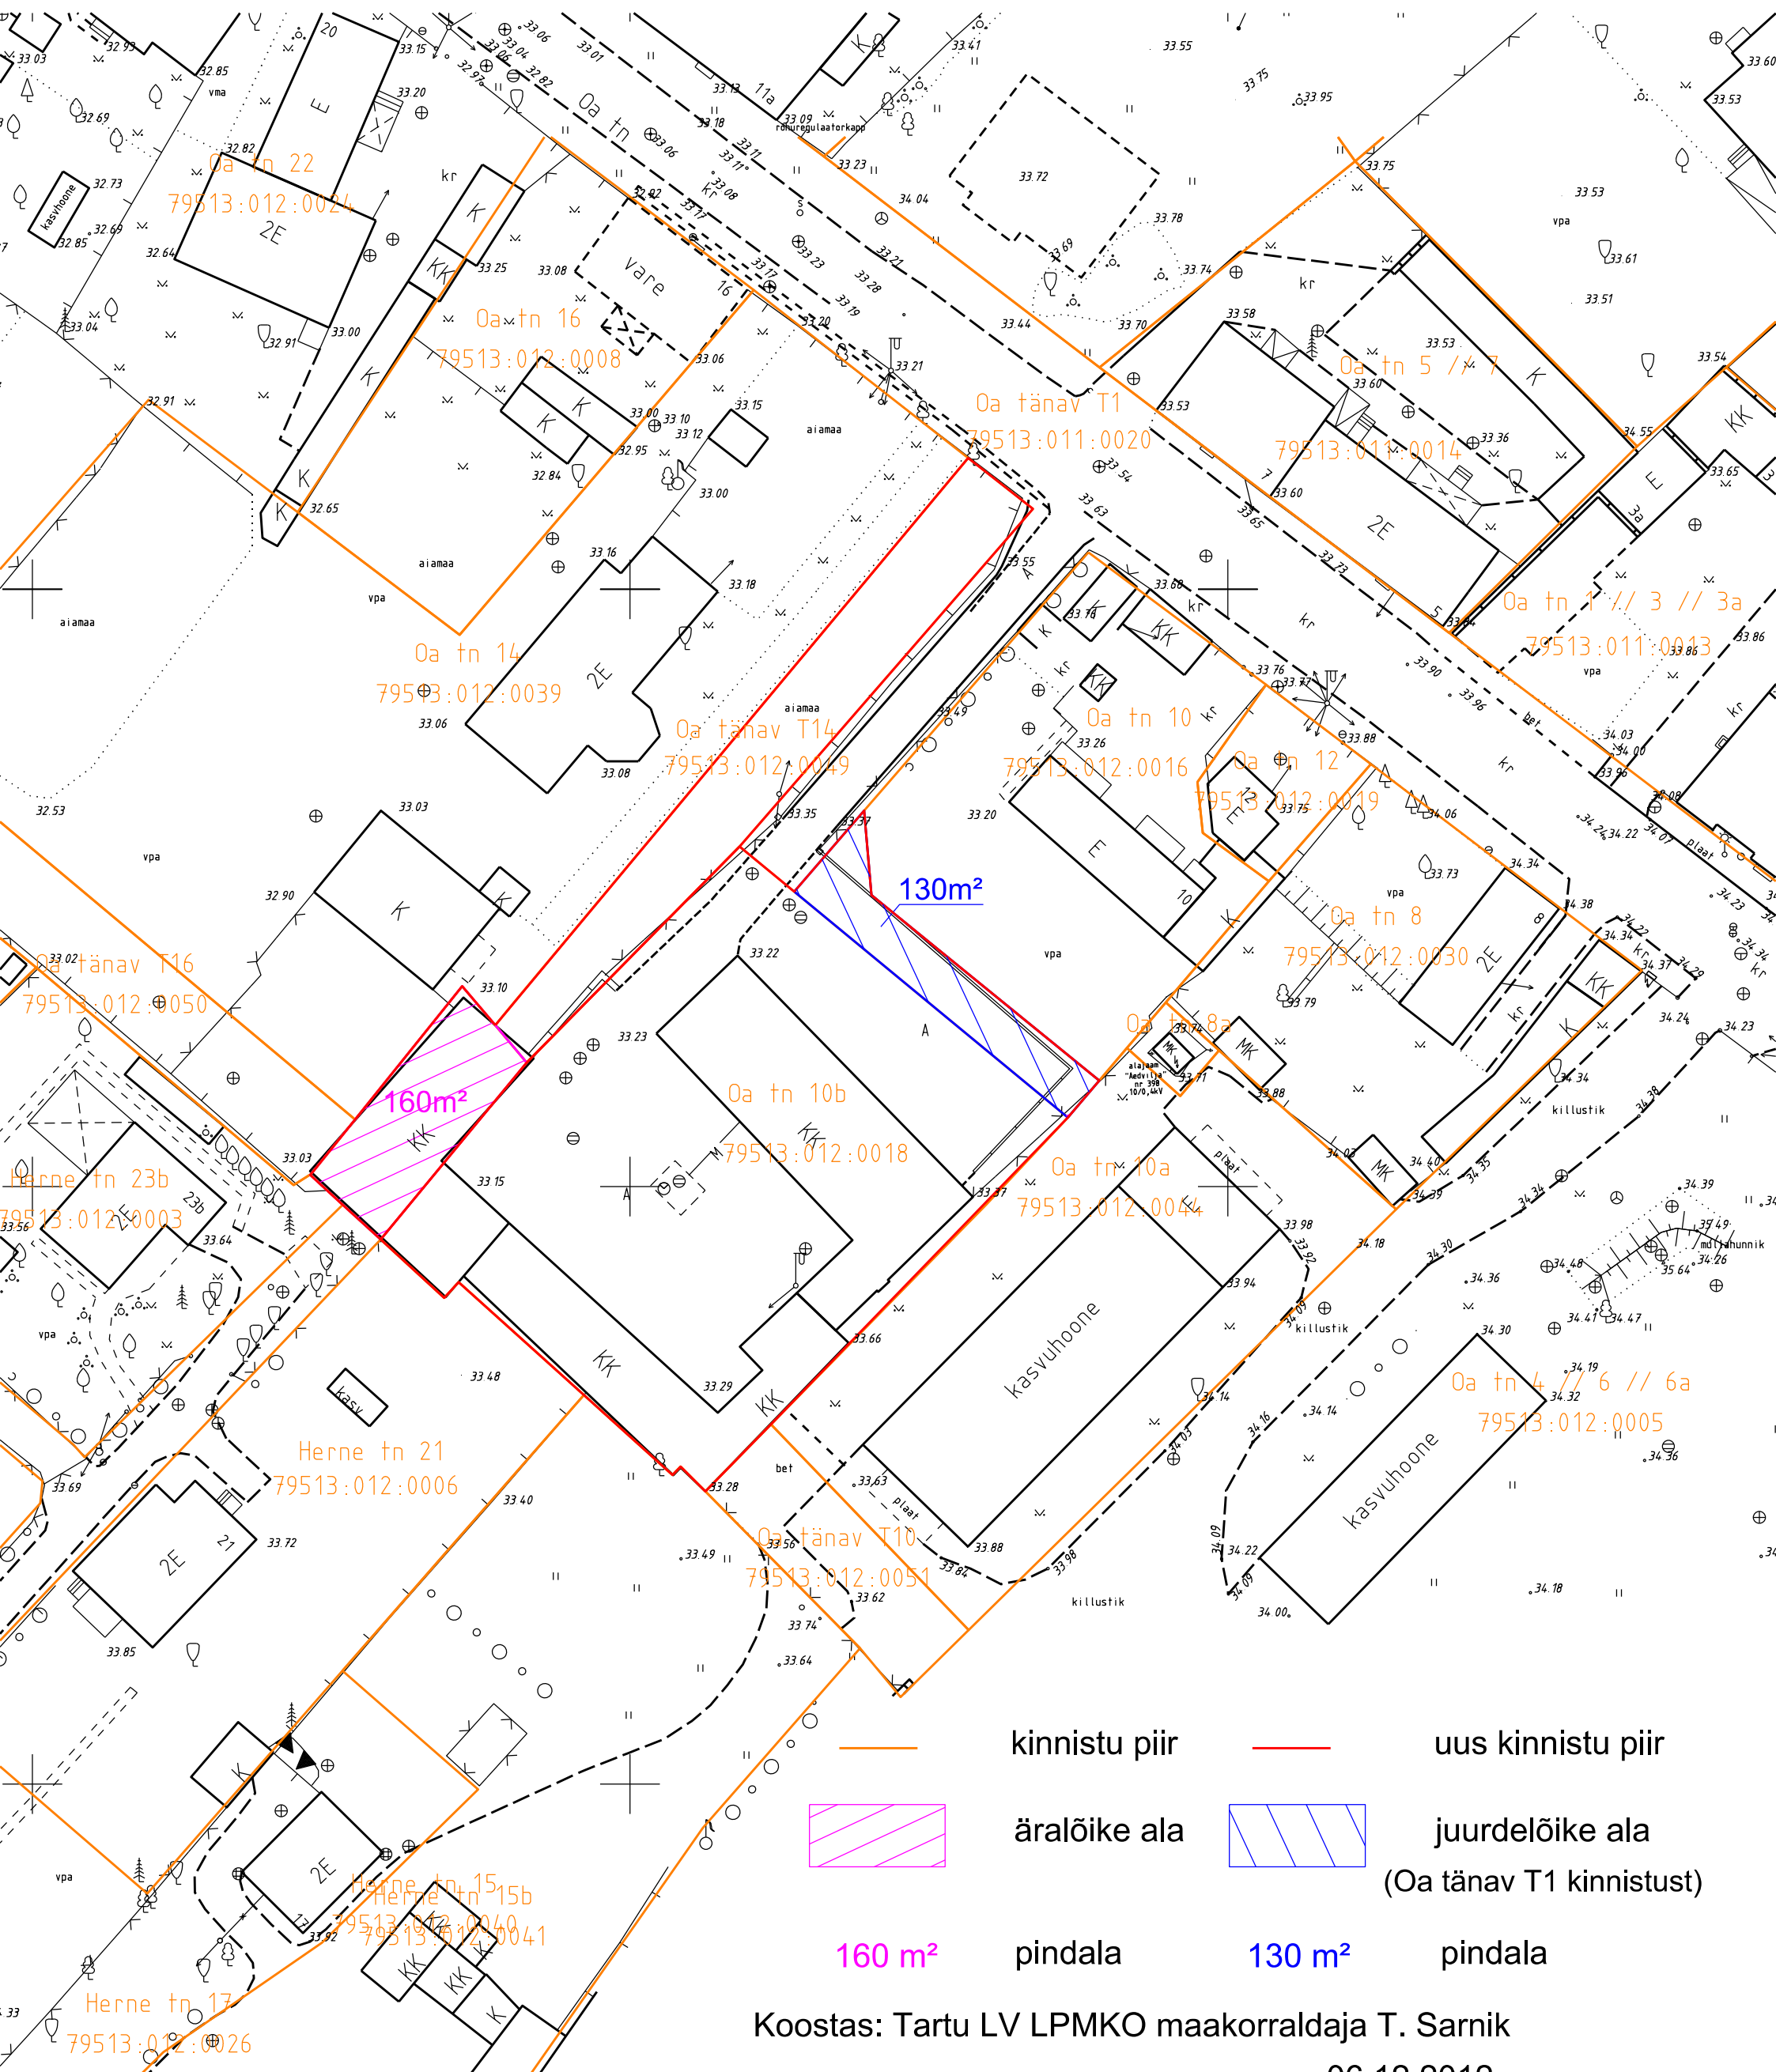

Oa tn 10b kinnistu piiride muutmise asendiplan

M 1 : 500

Koostas: Tartu LV LPMKO maakorraldaja T. Sarnik

06.12.2012