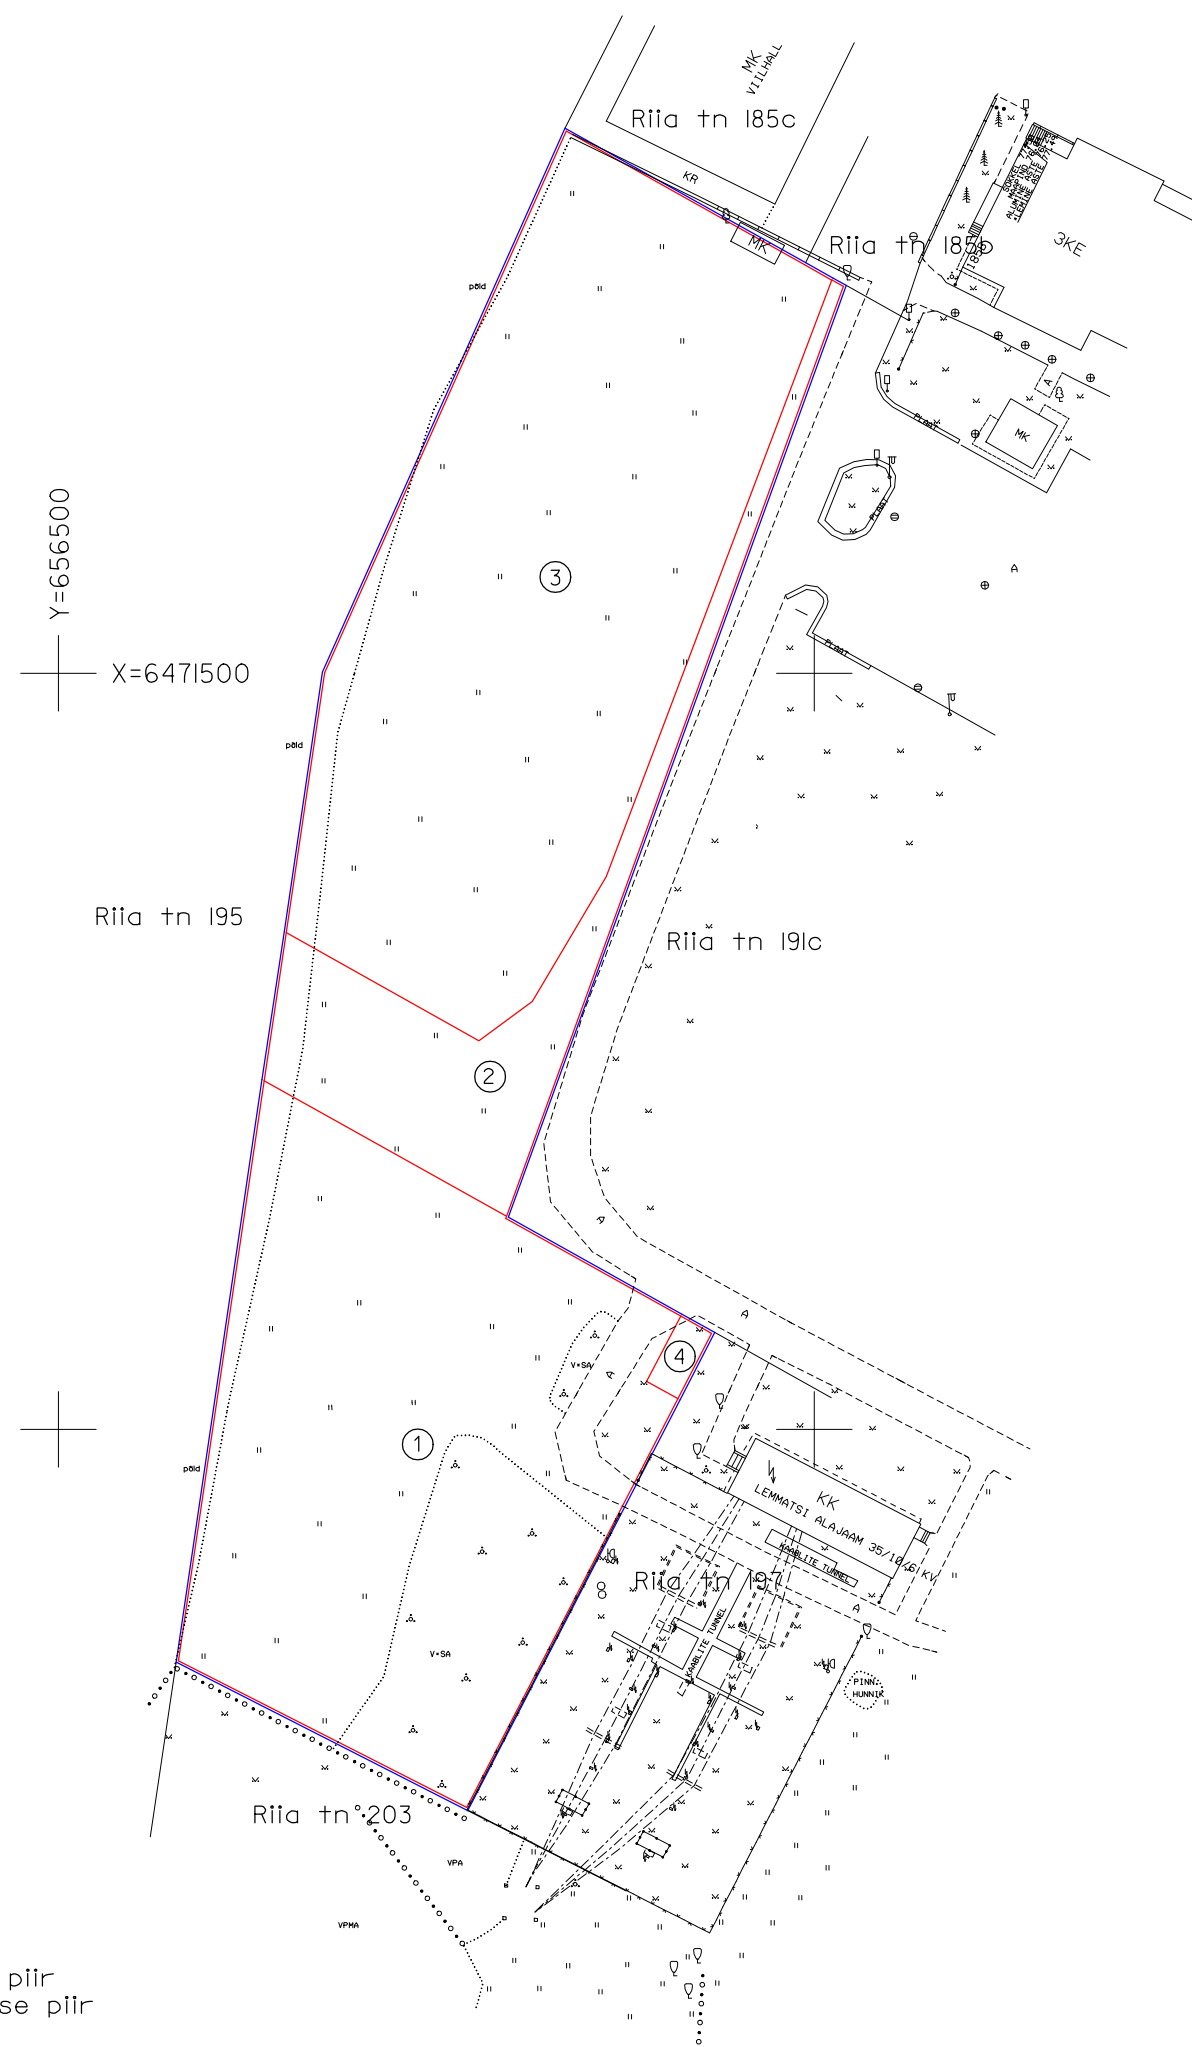

# JAGAMISPLAAN

MÕÕTKAVA 1:1000

Maakond: *Tartu*

Linn: *Tartu*

Katastriüksuse nimi/aadress:

***Riia tn 193a***

Koostamise kuupäev: 22.09.08 Mõõdistaja: AS K&H  
Iitsents nr 72 MA-k

Katastrikaardi number:  
471656D1; 471656b3

Koostaja: *Krista Rautsik*

Nõus katastriüksuse jagamisega:

Mipla OÜ -  
juhataja Margus Kirt

EKSPLIKATSIOON (m<sup>2</sup>)

POS. NR.	KRUNDI PINDALA (M <sup>2</sup> )	ADDRESS
①	3988	Riia tn 193b
②	1121	Riia tänav T193
③	4630	Riia tn 193a
④	50	Riia tn 193c

Y=656500  
X=6471500

LEPPEMÄRGID  
 — olemasoleva katastriüksuse piir  
 — moodustatava katastriüksuse piir  
 — naaberkatastriüksuse piir

**K&H** Turu 45D  
51013 Tartu  
Tel: 7308100  
Faks: 7308123

Töö nr  
**08MK1905**