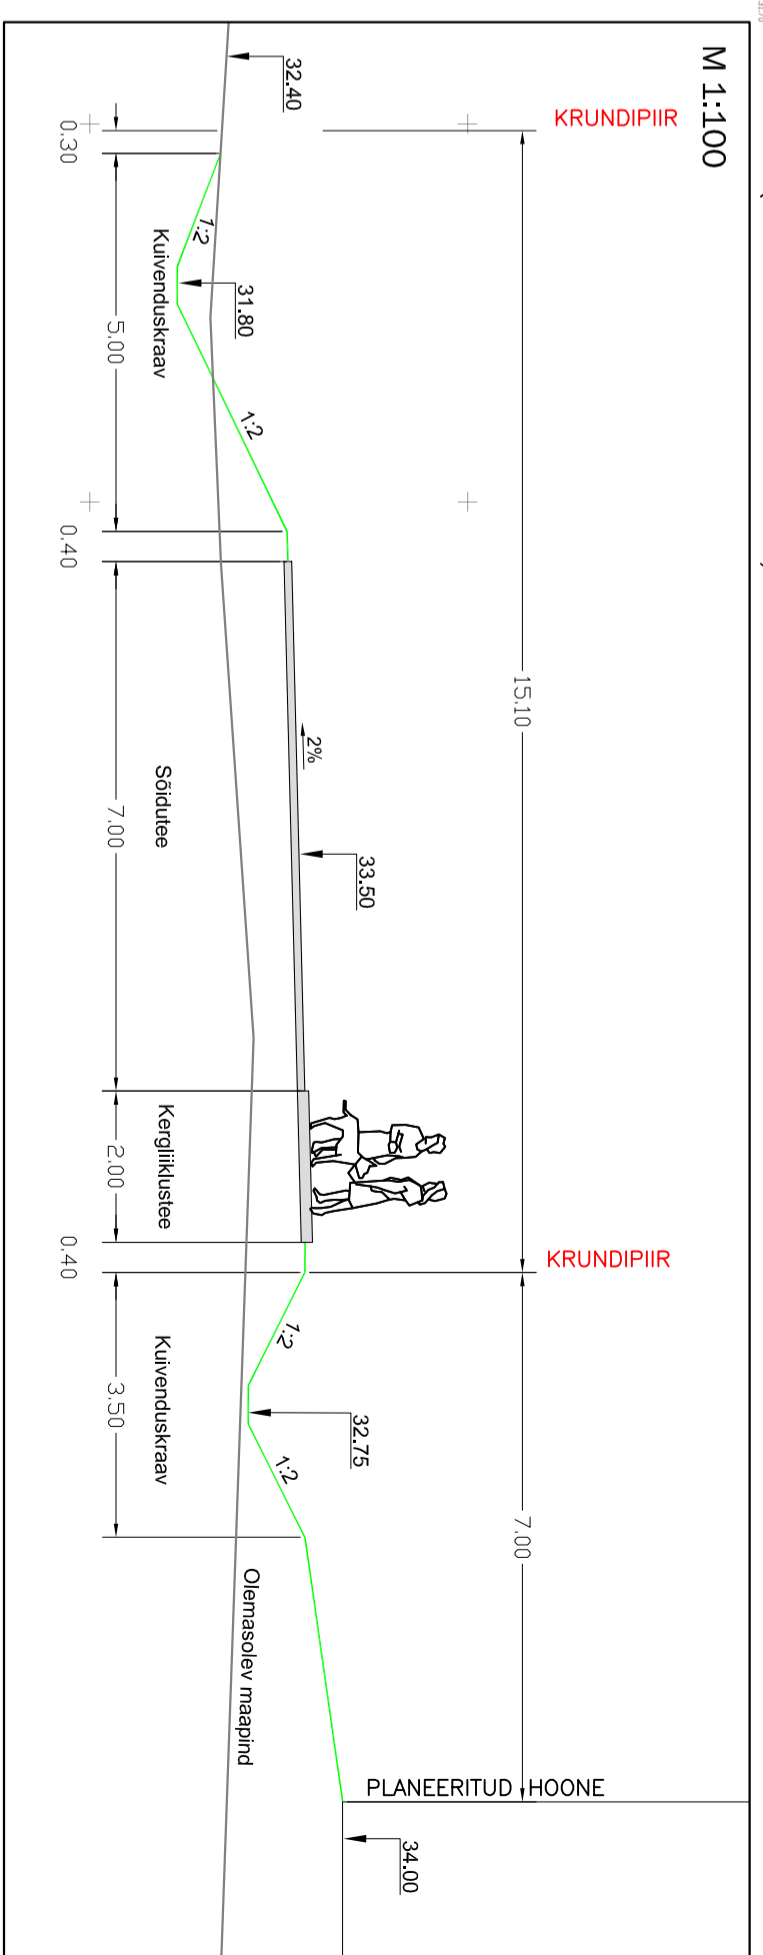

- LEPPEMÄRGID**
- PLANEERINGUALA PIIR
  - OLEMASOLEV KRUNDIPIIR
  - MÕODISTUSAEAGNE VEEPIIR
  - TAVALINE VEEPIIR (PÕHIKARDILE KANTUD VEEPIIR)
  - PLANEERITUD VEEKOGU PIIR
  - PLANEERITUD SAMAKÕRGSUJONED
  - PLANEERITUD NÕVA SADEMEVEE ÄRAUHTMISEKS
  - VEEALA
  - PLANEERITUD HOONESTUSALA
  - PLANEERITUD KÕVAKATTEGA SÕIDUTEE
  - PLANEERITUD JALGTEE
  - PLANEERITUD VOOLUSUUND
  - PLANEERITUD TRUPP
  - PROJEKTEERITAV/OLEMASOLEV KÕRGSARV

		<b>TOO NIMI</b> RANNA PST 36 KRUNDI DETAILPLANEERING	
<b>OBJEKTI ASUKOHT</b> TARTU LINN		<b>JOONISE NIMI</b> VERTIKAALPLANEERING	
<b>PLANEERUA</b> T. VEENSALU	<b>08.2011</b>	<b>STADIUUM</b> ESK	<b>JOONISEID</b> 6
<b>TELLUA</b> MARKO MILJUS	<b>TOO NUMBER</b> IB54/2010		