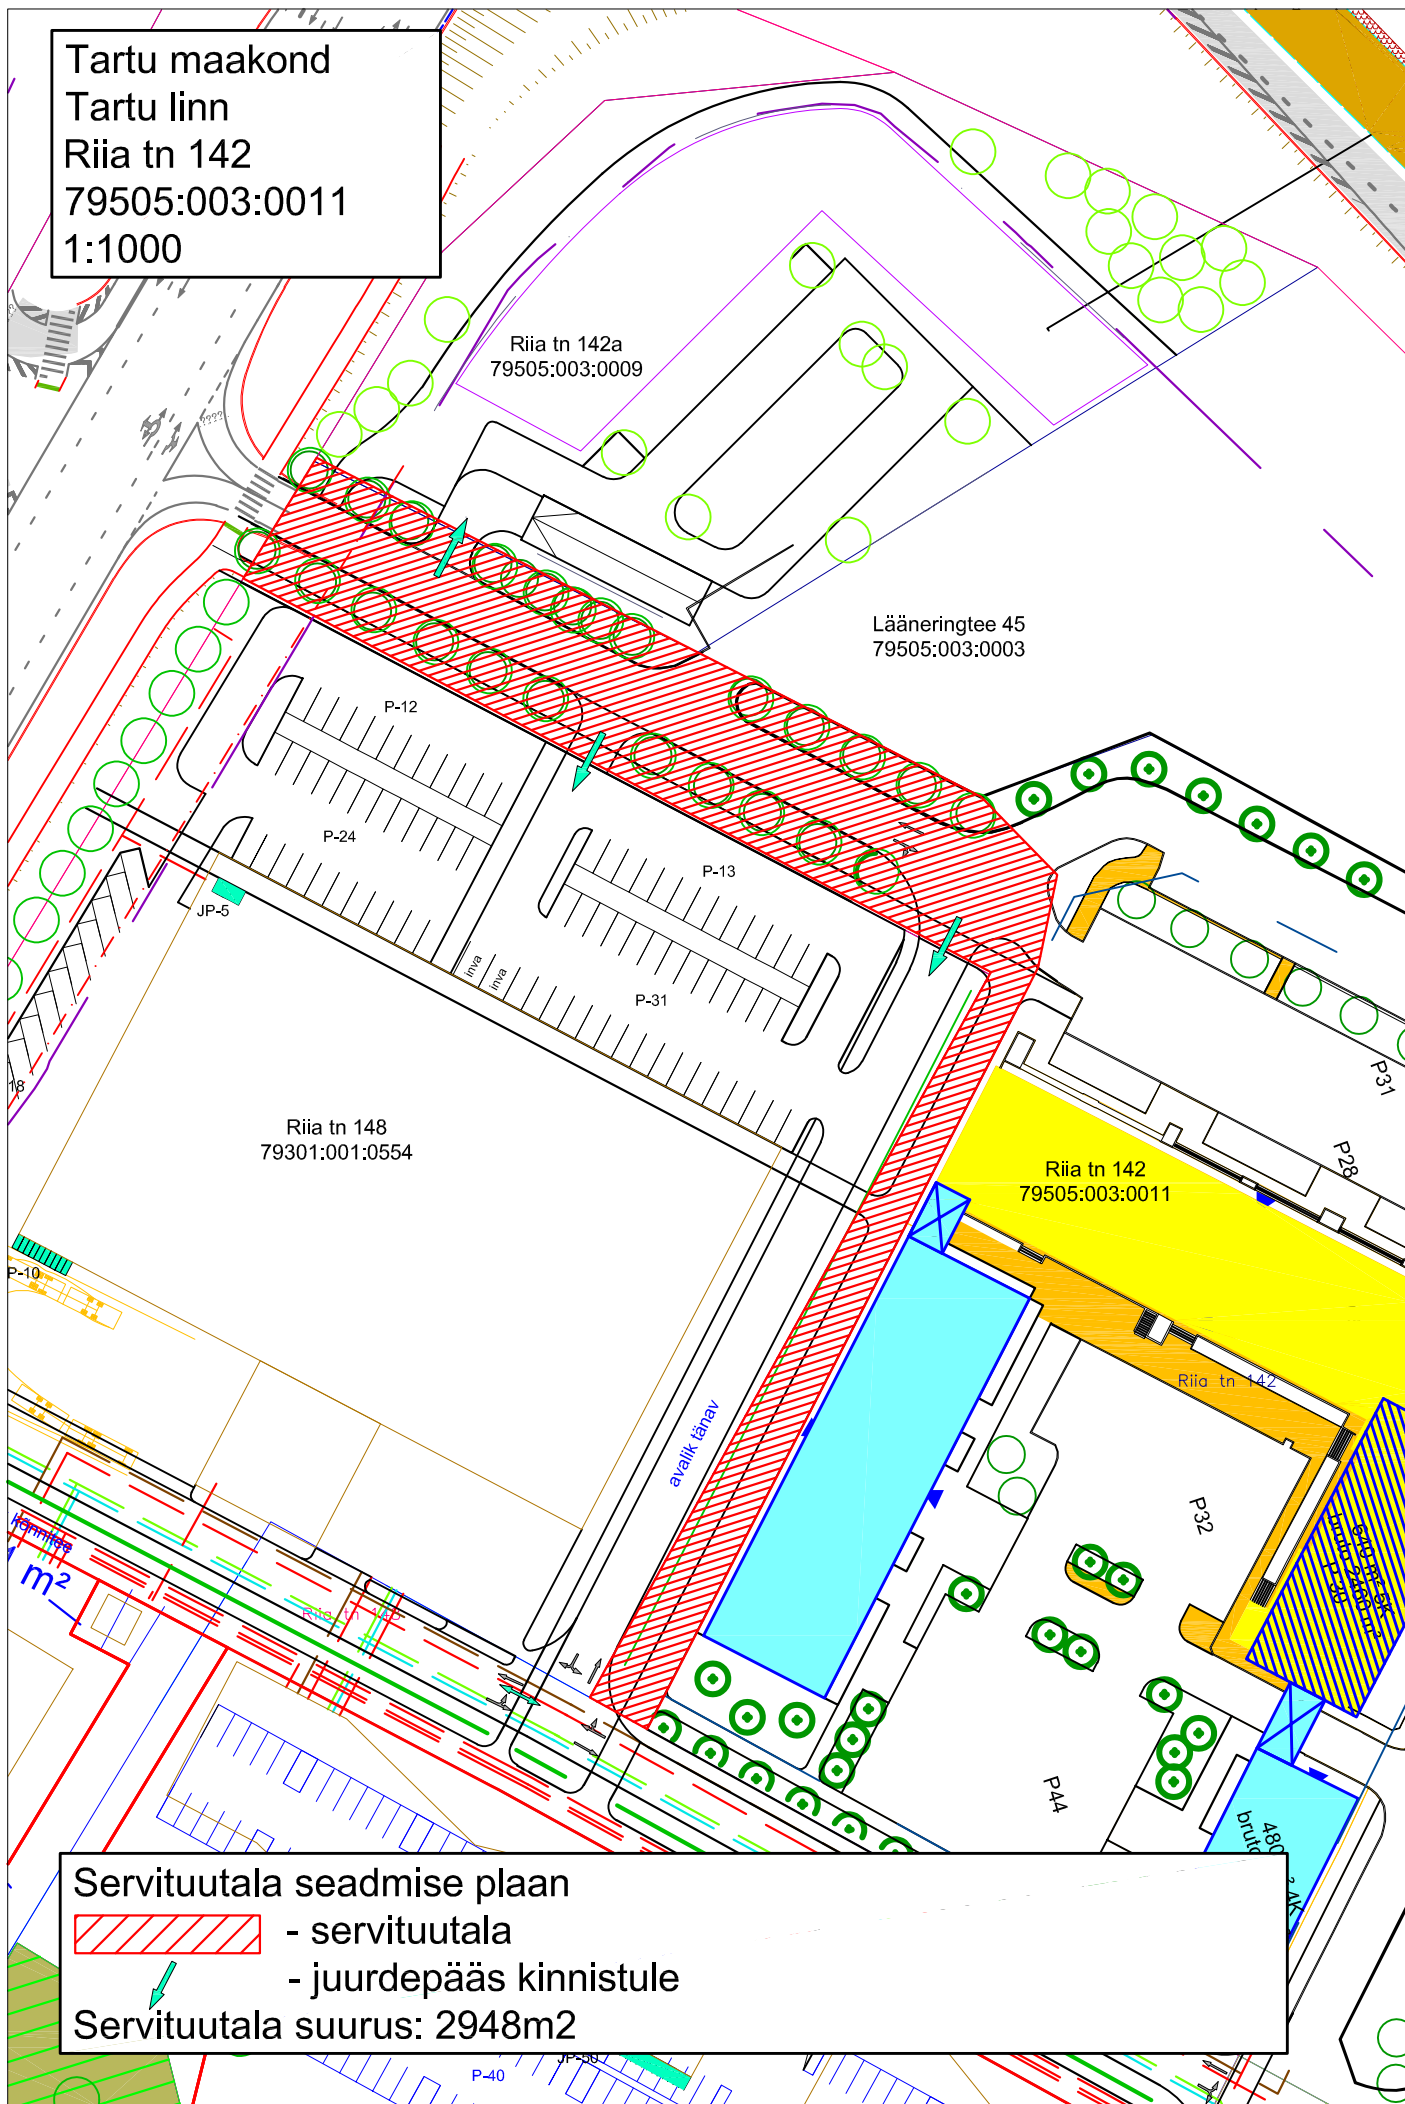

Tartu maakond
Tartu linn
Riia tn 142
79505:003:0011
1:1000

Servituutala seadmise plaan

-  - servituutala
-  - juurdepääs kinnistule

Servituutala suurus: 2948m²