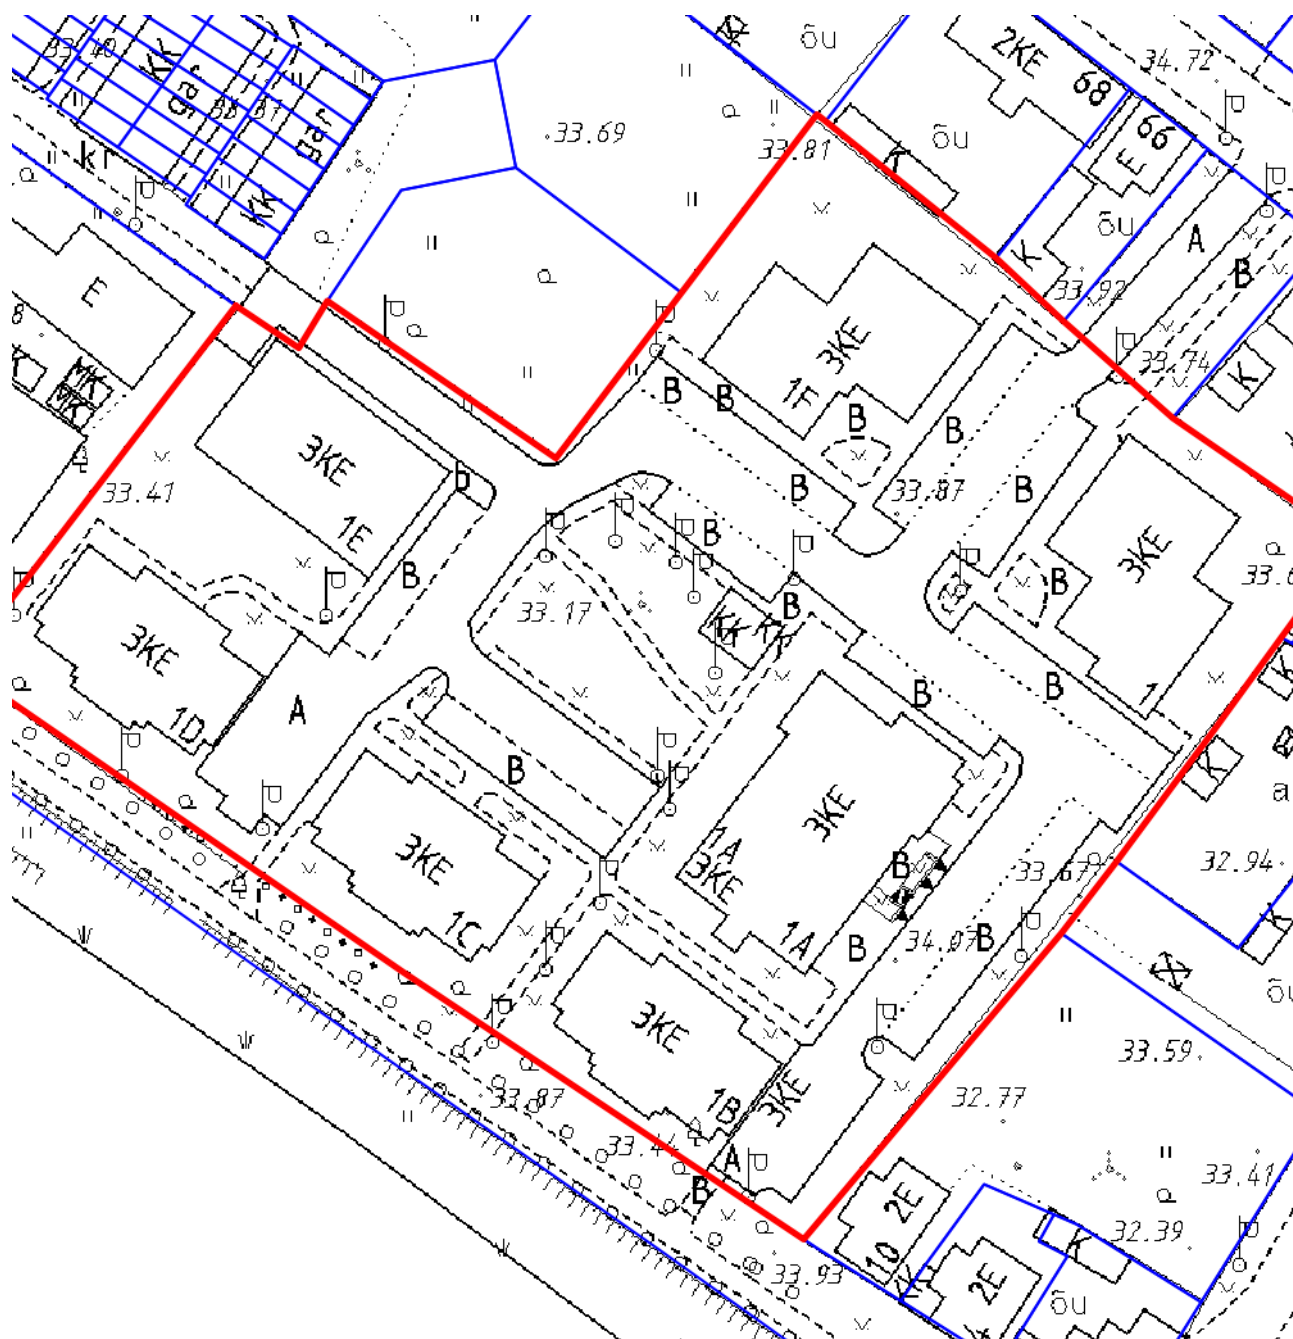

Kinnistu aadressi muutmise asendiplaan

Ranna tee 1

1 : 1000

Uus kinnistu aadress: Ranna tee 1 // 1a // 1b // 1c // 1d // 1e // 1f.

— - krundi piir
13893 m² - pindala

Koostas: **Taavi Pedaja**
Kuupäev: **18.08.2014**