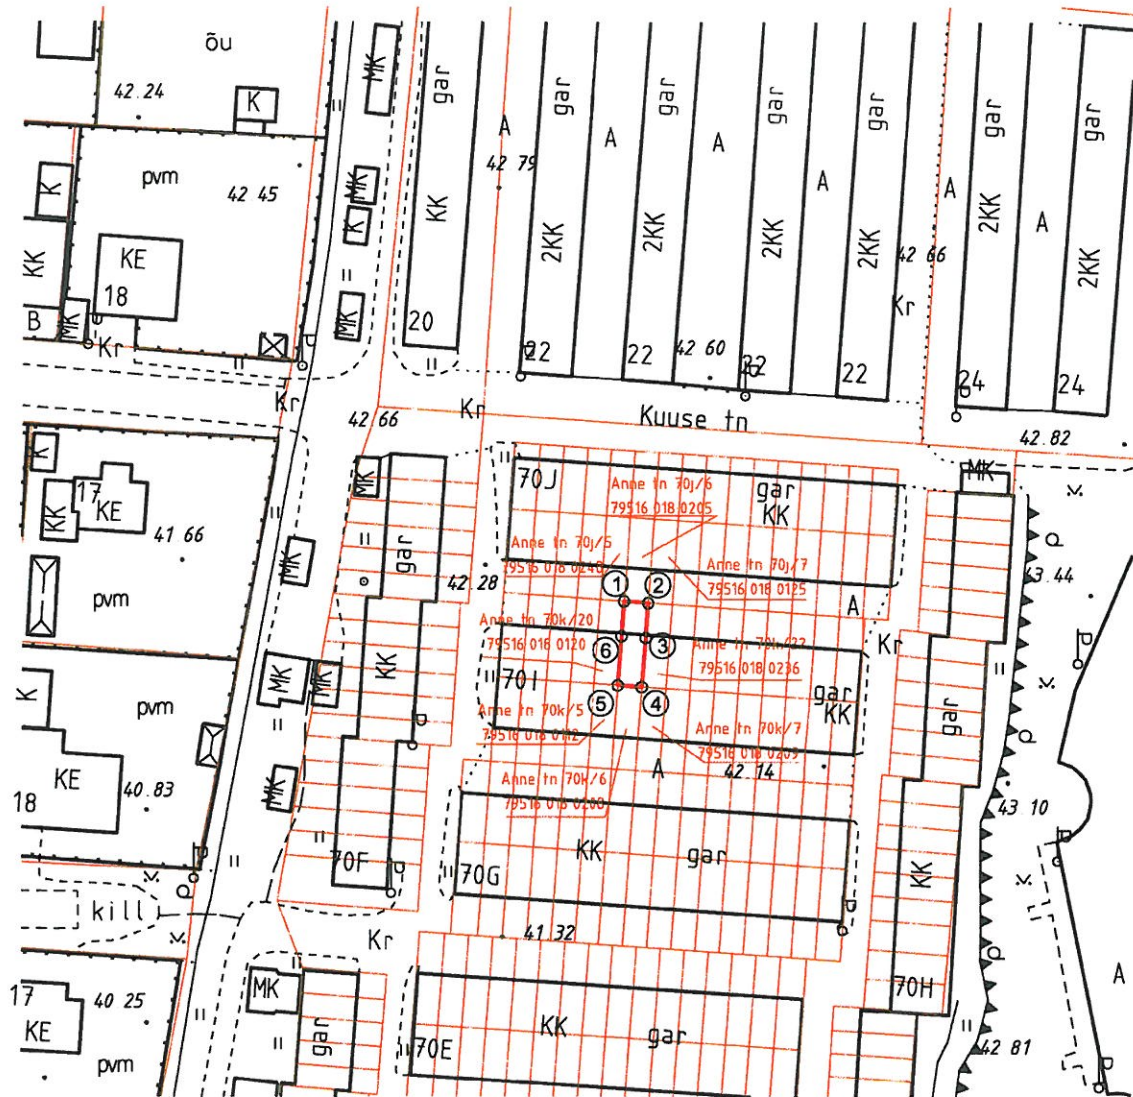

Katastriüksuse plaan
Tartu linn, Anne tn 70k/21
M 1: 1000

- katastriüksuse piir
- kinnistu piir
- o piiripunkt (looduses tähistamata)
- ③ piiripunkti number

Olen krundi piiride ja pindalaga nõus:

REIN LEINUS

Kohaliku omavalitsuse esindaja:

pindala - 39 m²
ehitise alune pindala - 22 m²

Koostas: Tartu LV LPMKO
geodeesia teenistuse maakorraldaja M. Kiisla

17.03.2015