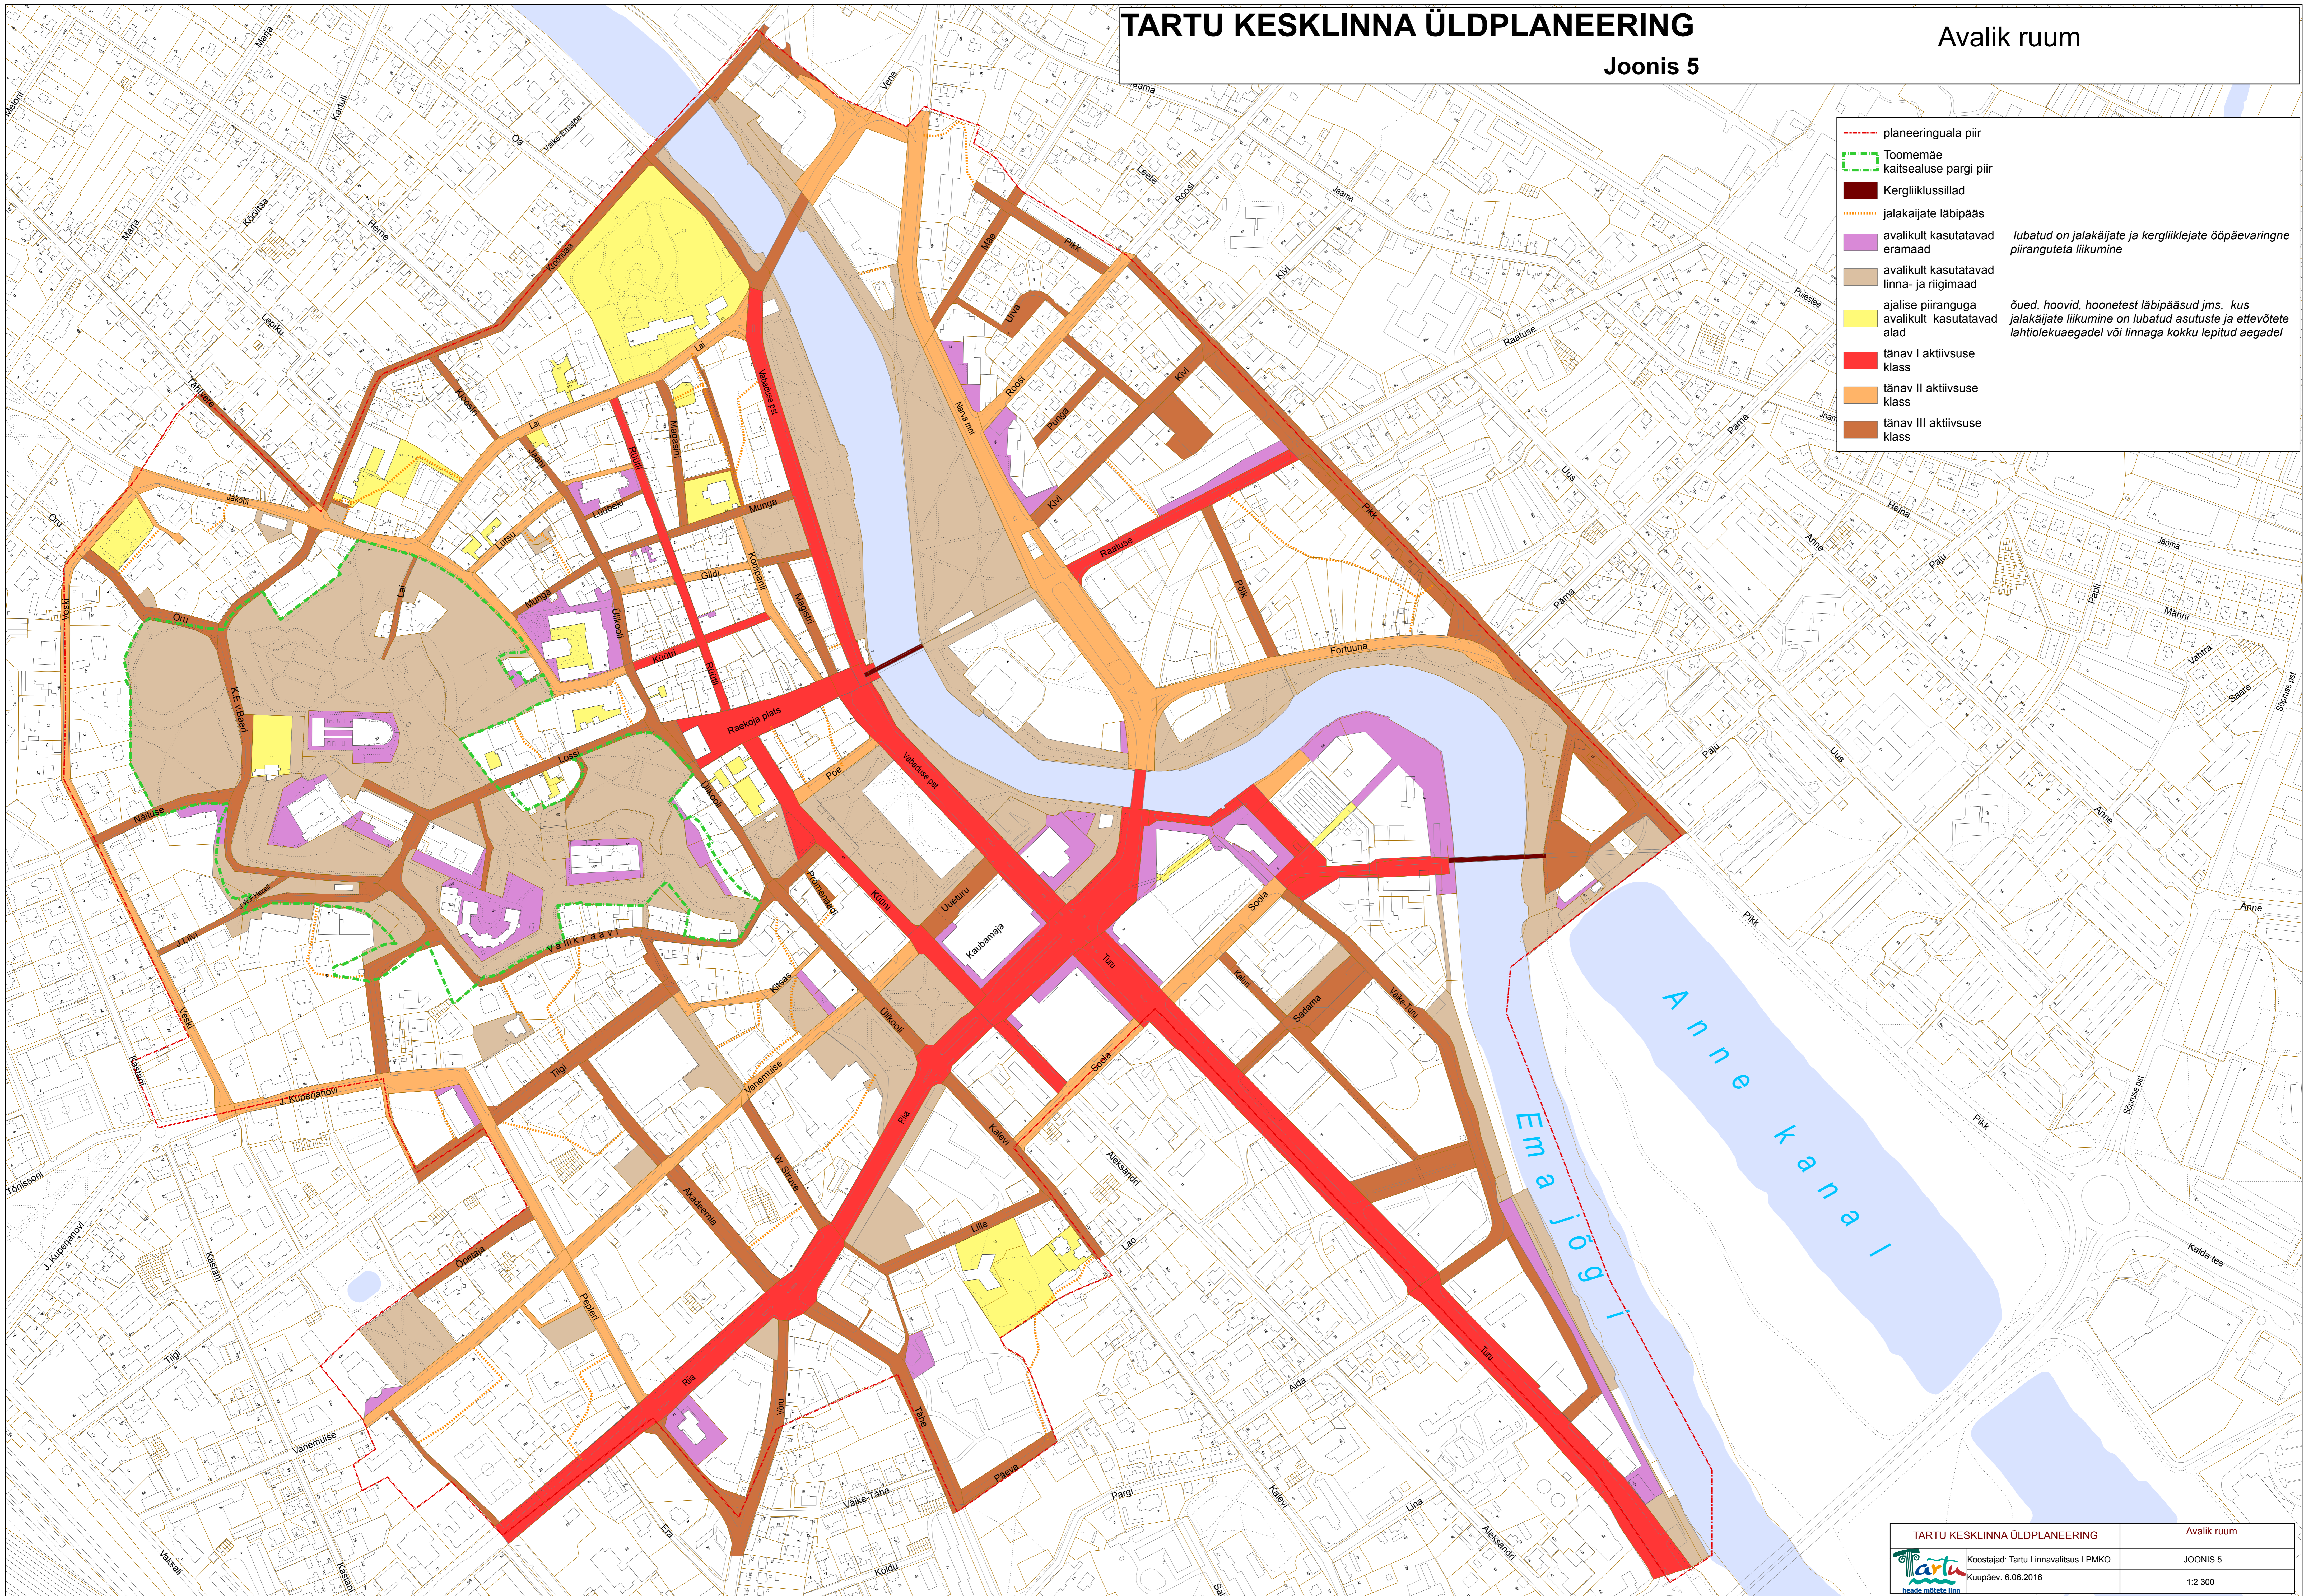

# TARTU KESKLINNA ÜLDPLANEERING

Joonis 5

Avalik ruum

	planeeringuala piir	
	Toomemäe kaitsealuse pargi piir	
	Kergliikussillad	
	jalakäijate läbipääs	
	avalikult kasutatavad eramaad	<i>lubatud on jalakäijate ja kergliiklejate ööpäevaringne piiranguteta liikumine</i>
	avalikult kasutatavad linna- ja riigimaad	
	ajalise piiranguga avalikult kasutatavad alad	<i>õued, hoovid, hoonetest läbipääsud jms, kus jalakäijate liikumine on lubatud asutuste ja ettevõtete lahtiolekuajagadel või linnaga kokku lepitud aegadel</i>
	tänav I aktiivsuse klass	
	tänav II aktiivsuse klass	
	tänav III aktiivsuse klass	