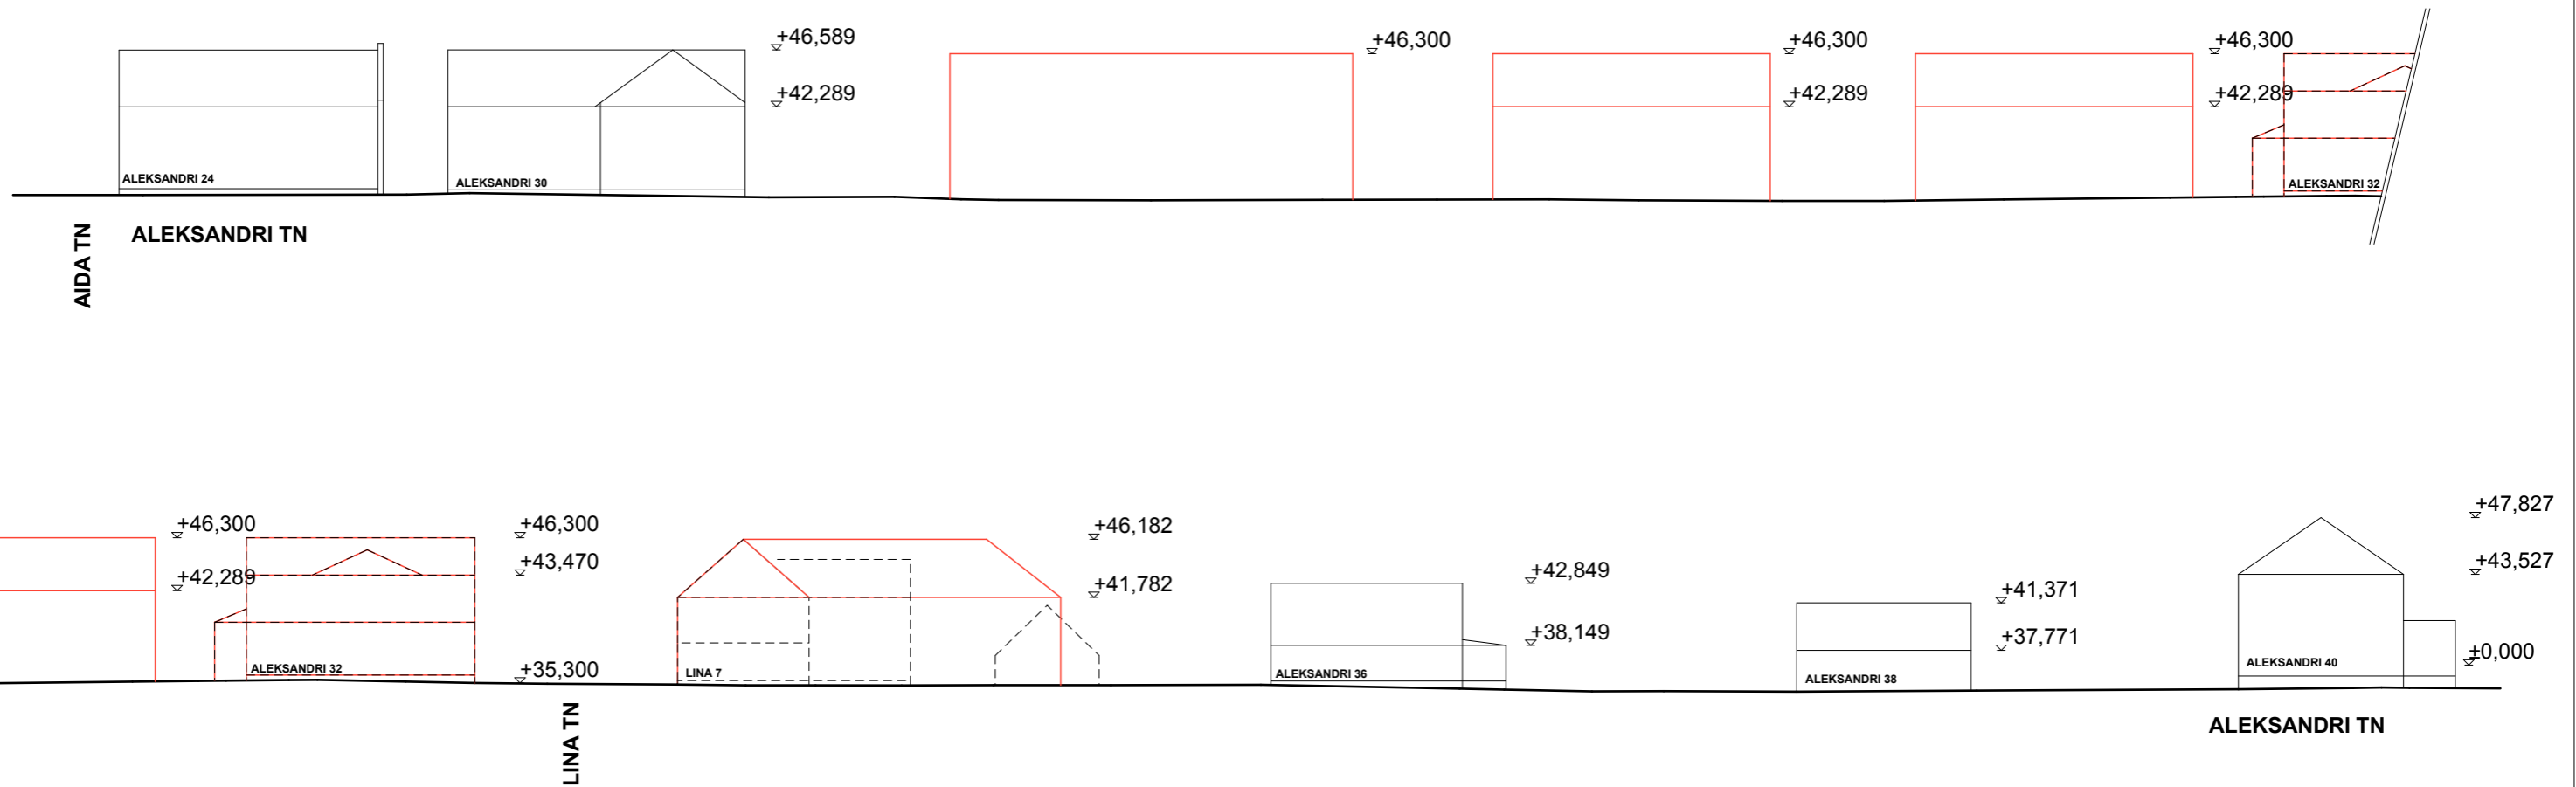

ALEKSANDRI TN VAADE 1:1000

ALEKSANDRI TN VAADE 1:500

M 1:1000, 1:500		VAADE ALEKSANDRI TÄNAVALT	
OBJEKT	DETAILPLANEERING	DP	
ADDRESS	LINA TN 4, 6, 7, 8, 9, 11 ALEKSANDRI TN 32	NR 13-10	
TELLIJA / TELLIJA ESINDAJA	OÜ AURORETTE	21.03.2011	
ARHITEKT	KAIDO KEPP	6	
ARHITEKT	ERIK KÕIVISTIK		
REG. 21.08.03 EP 10944664-0001, SALME TN. 3 TARTU, TEL. 7407546 KAIDO@ARHITEKTUURIKLUBI.EE			