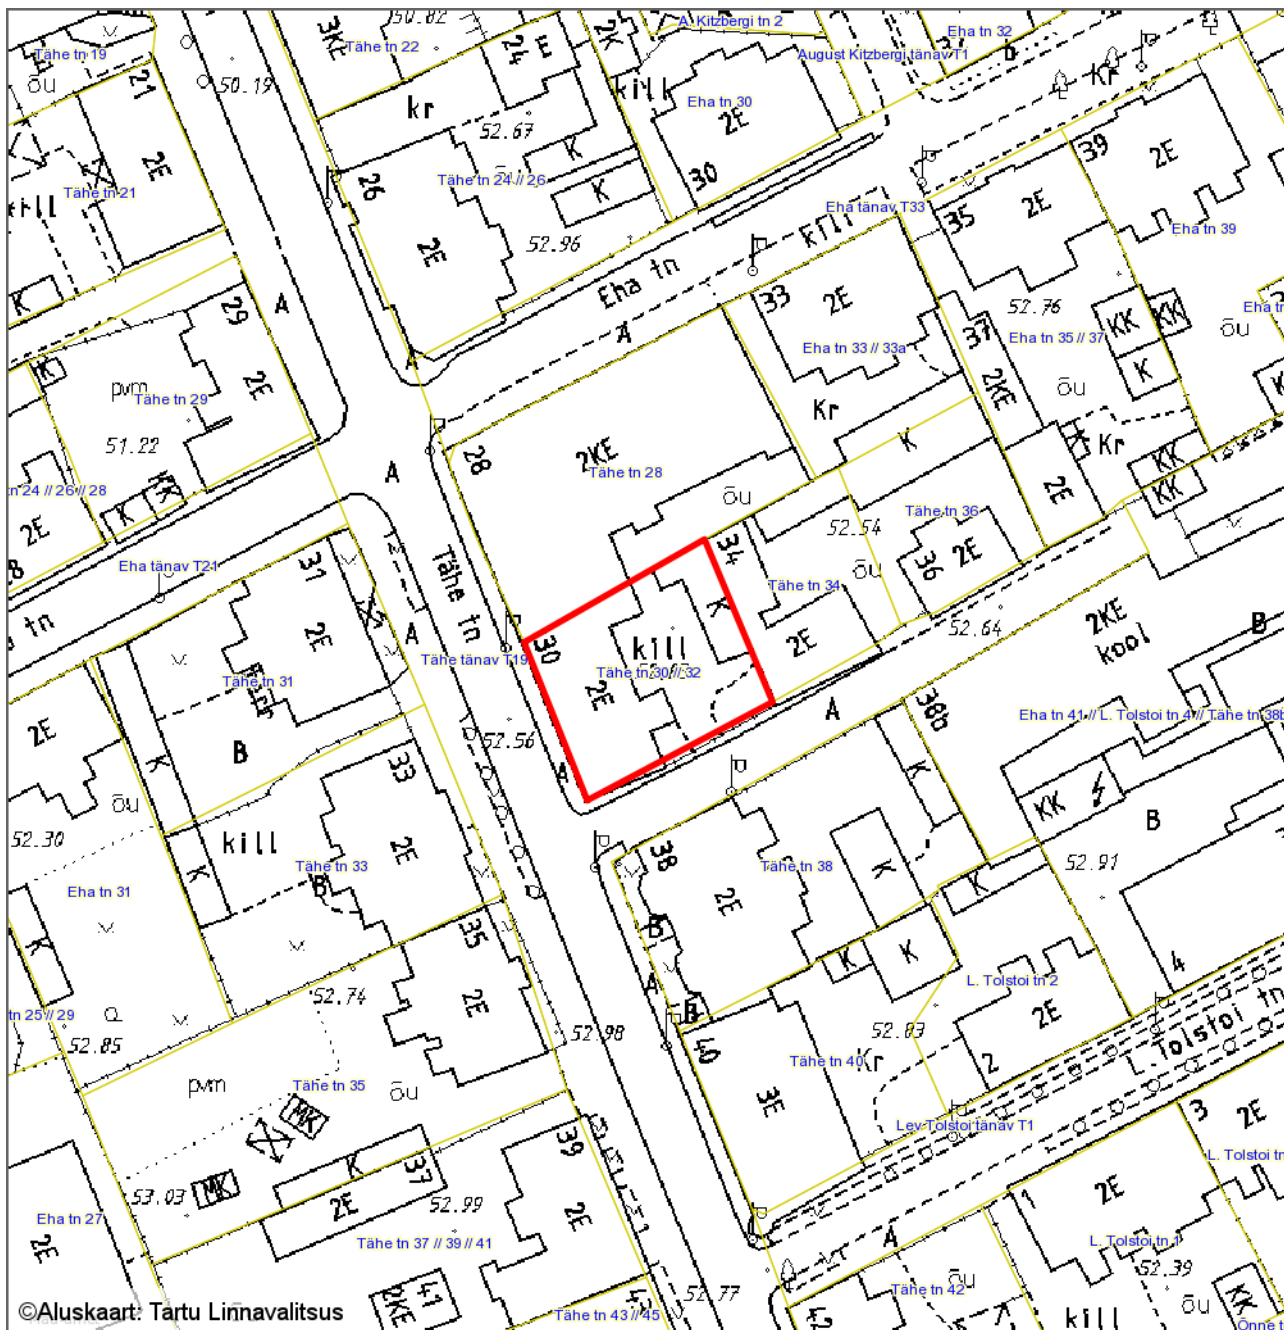

Asendiplaan  
Tähe tn 30 // 32  
1 : 1000

Uus katastrirüksuse address: Tähe tn 30.

— - krundi piir

Koostas: **Taavi Pedaja**

Kuupäev: **06.06.2017**