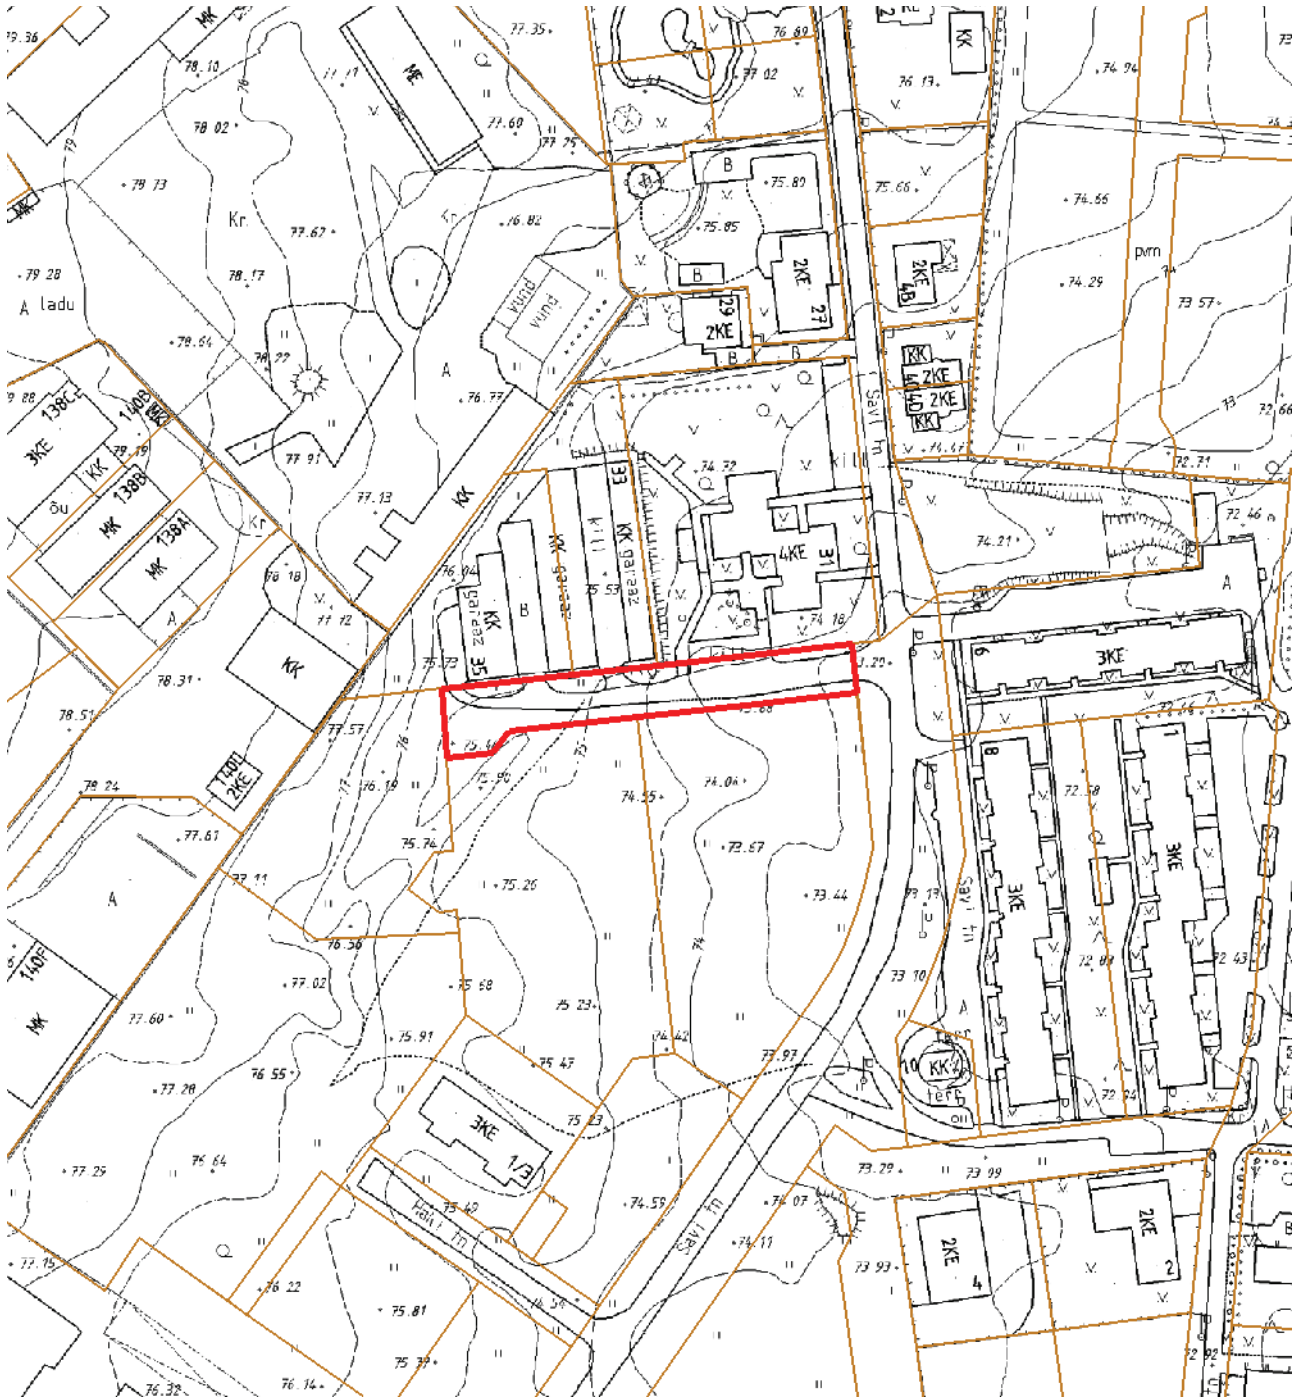

## Asendiplaan

### Haraka tänav T1

1 : 2000

— - krundi piir  
1499 m<sup>2</sup> - pindala

Koostas: **Jelena Lindmäe**

Kuupäev: **08.11.2011**