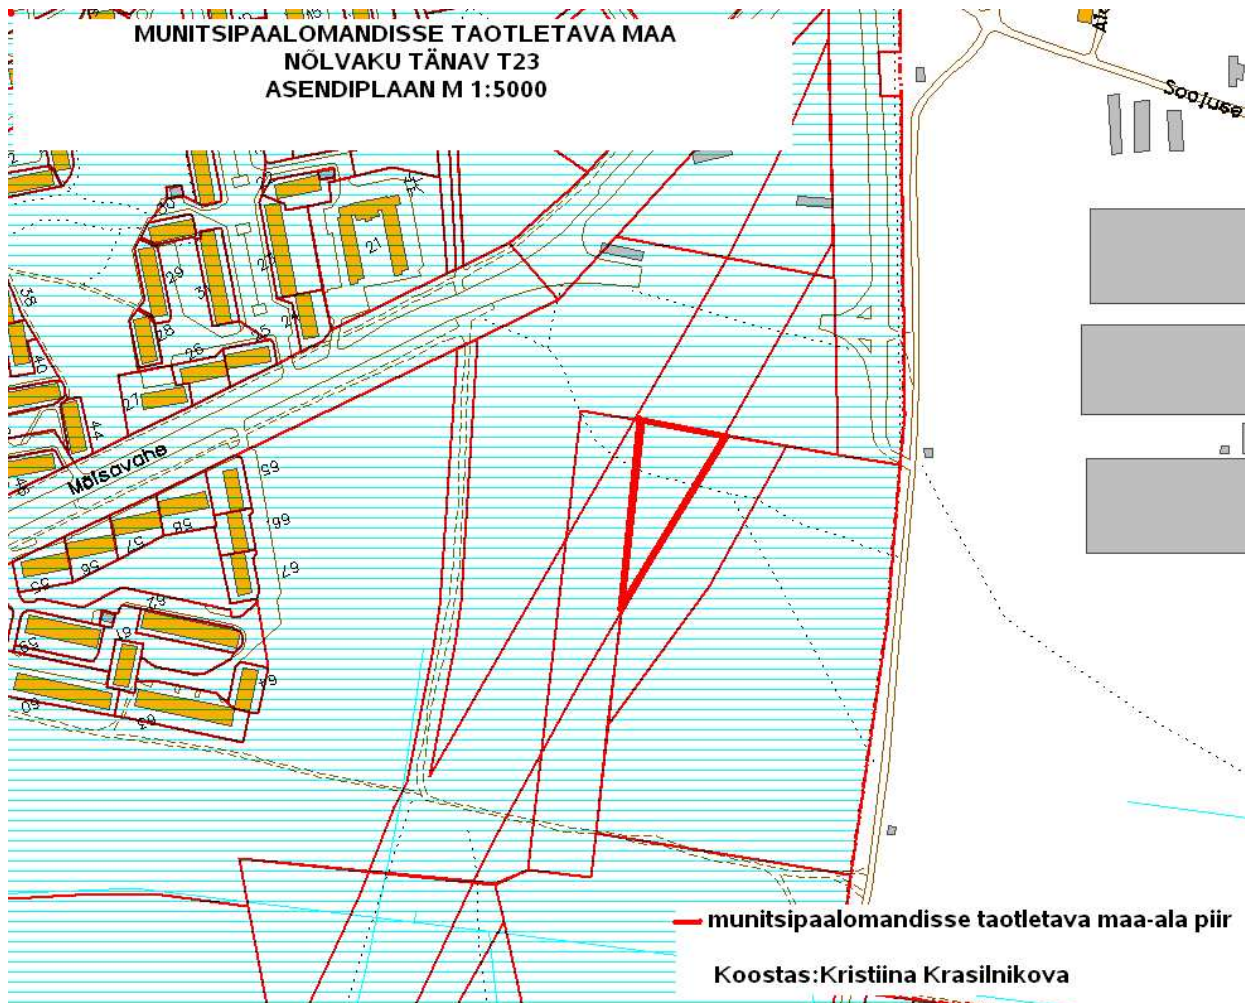

MUNITSIPAALOMANDISSE TAOTLETAVA MAA
NÕLVAKU TÄNAV T23
ASENDIPLAAN M 1:5000

— munitsipaalomandisse taotletava maa-ala piir

Koostas: Kristiina Krasilnikova