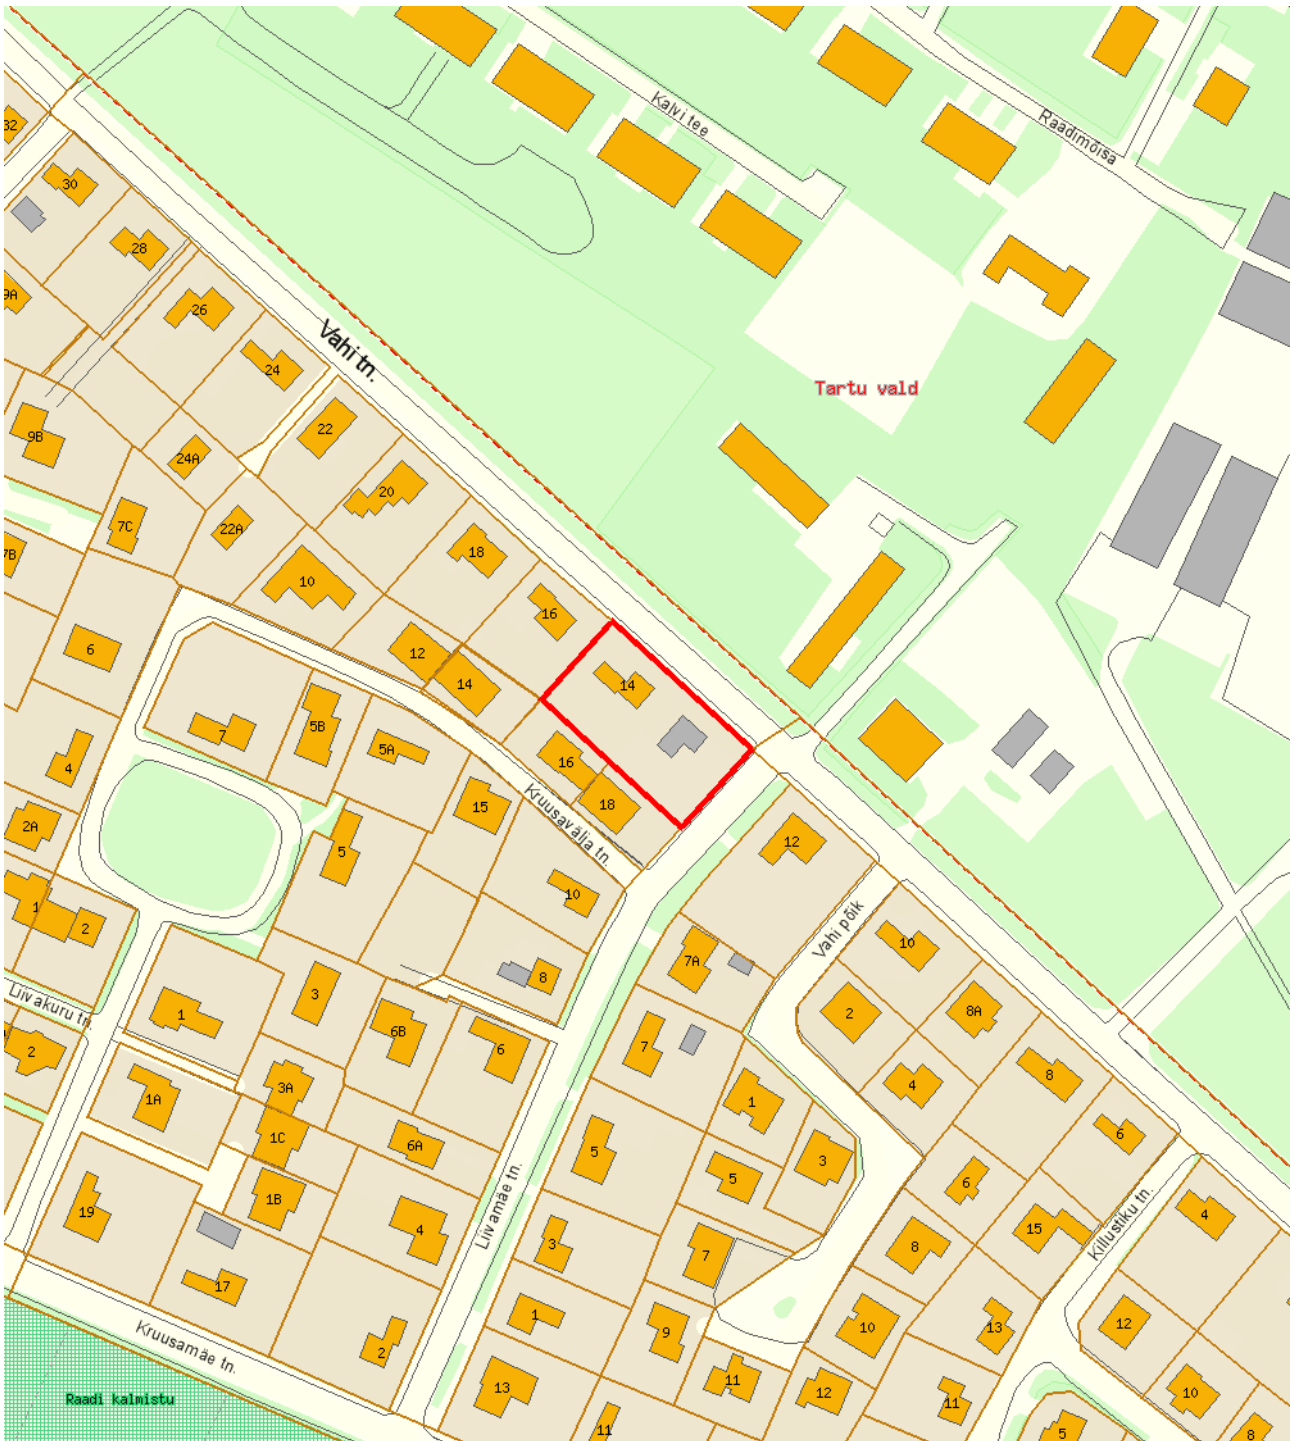

Vahi tn 14
1 : 2000

— - krundi piir
1395 m² - pindala

Koostas: **Riina Jaani**
Kuupäev: **10.06.2013**