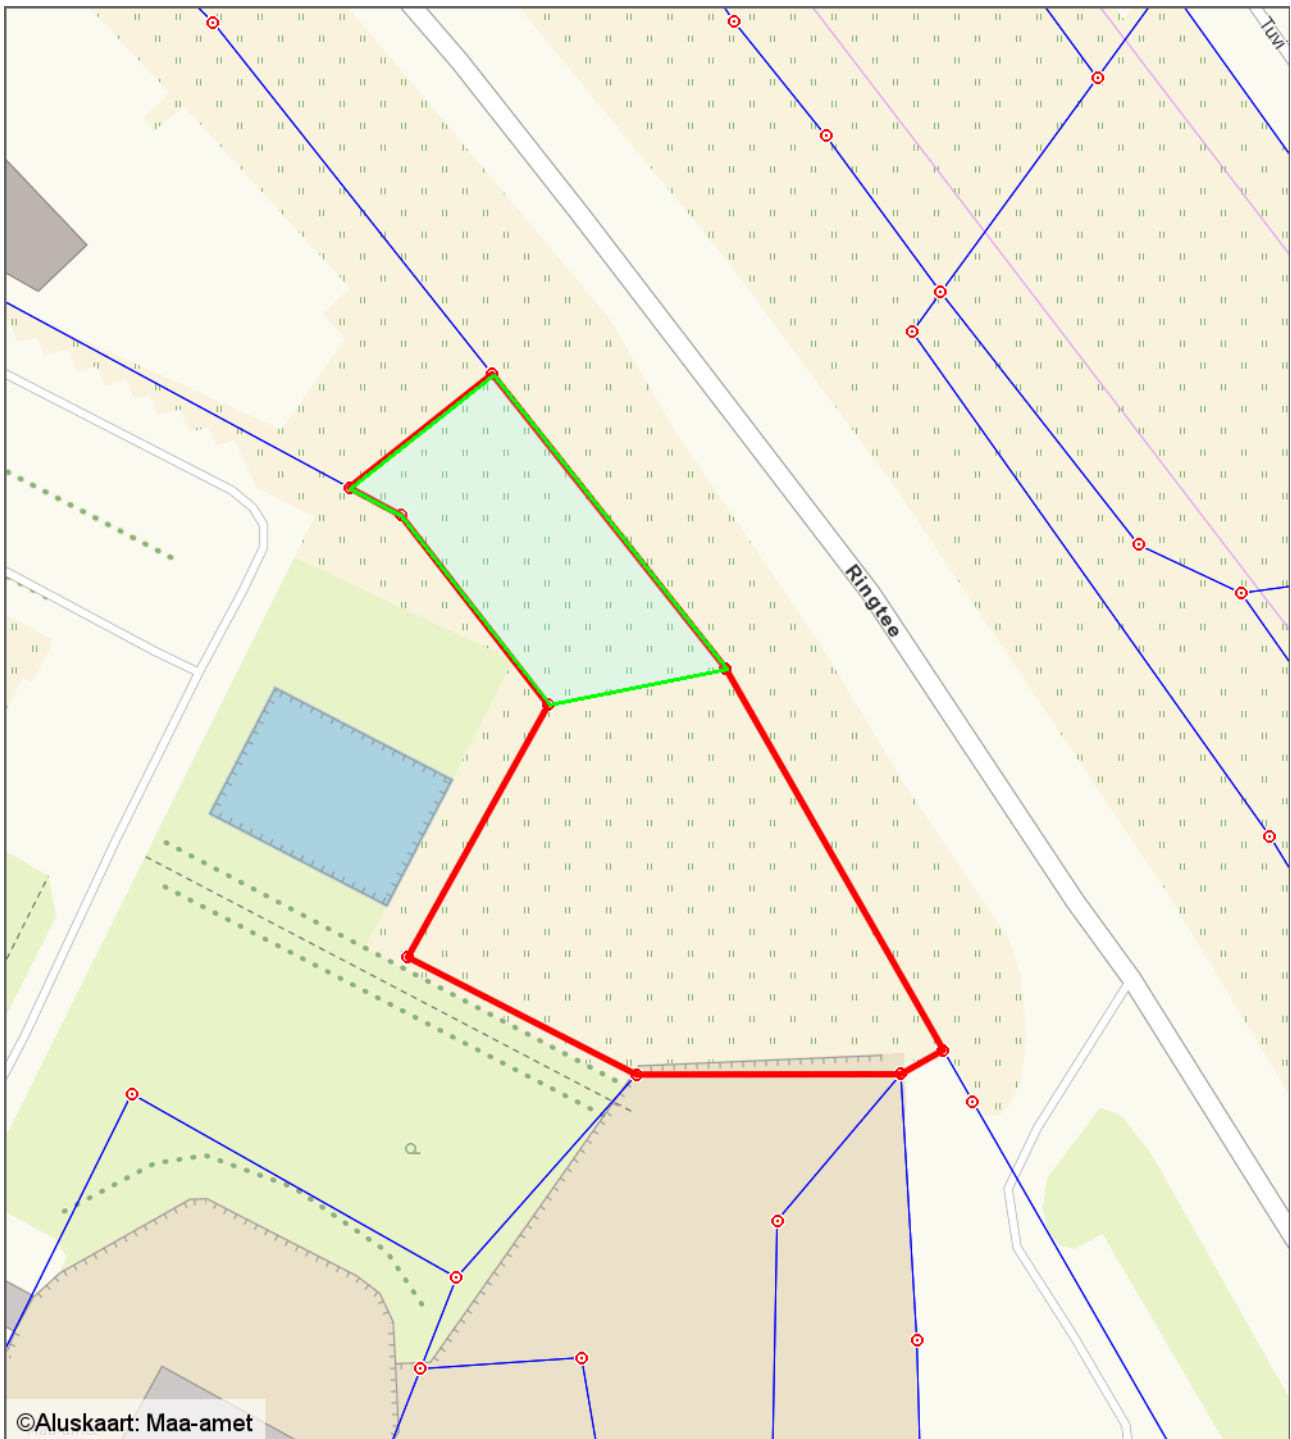

Tartu linn, Ringtee tn 81
1 : 1000

Leppemärgid

-  Krundi piir (pindala 3324 m²)
-  Ringtee tn 79 le juurdepääsuks liidetav maa

Koostas: **Urmas Ahven**
Kuupäev: **08.06.2020**